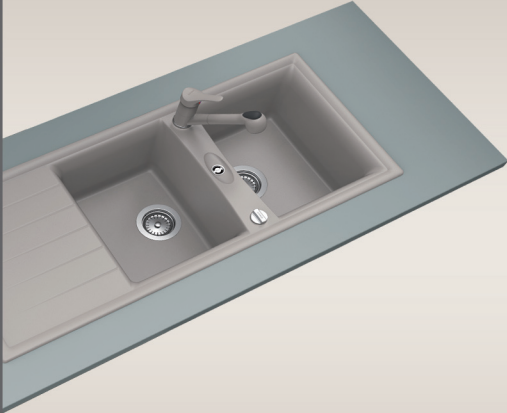

• سیستم جرجه زنی سریع

زاما سرویس کارا، ارائه دهنده
خدمات پس از فروش محصولات زاما

۰۲۱ - ۸۸ ۵۲ ۸۸ ۵۴

 ZAMASERVICE

SUPRA

white cream mocha gray inox

Model: SUPRA

Total Size: 1150x490 mm

Cutting Size: 1130x470 mm

Depth: 200 mm

NYX

white cream mocha grey inox

Model: NYX

Total Size: 1150x490 mm

Cutting Size: 1130x470 mm

Depth: 200 mm

ALPHA

TALENT

Model: ALPHA

Total Size: 1150x490 mm

Cutting Size: 1130x470 mm

Depth: 200 mm

Model: TALENT

Total Size: 1150x490 mm