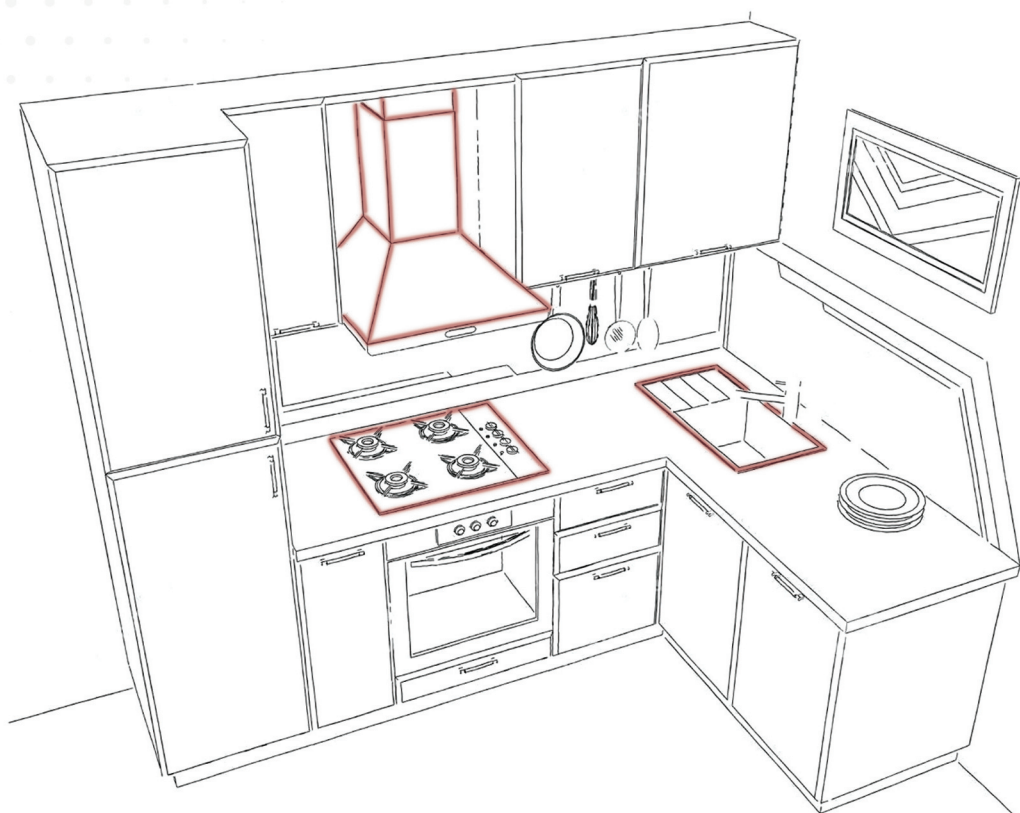

ZAMA

تجهيزات آشپزخانه زاما

www.ZAMASERVICE.com

HGG9401

HGG9501

SABAF

- اجاق گاز صفحه‌ای ۶۰ سانت
- دارای ۴ شعله
- شیشه سکوریت ۸ میل نشکن
- نسل جدید سرشعله
- مجهز به سیستم جرقه زن سریع

- اجاق گاز صفحه‌ای ۹۰ سانت
- دارای ۵ شعله (پلوپز وسط)
- شیشه سکوریت ۸ میل نشکن
- نسل جدید سرشعله ساباف ایتالیا
- مجهز به سیستم جرقه زن سریع

HGE9504

SABAF

HGG9502

SABAF

- اجاق گاز کلاسیک صفحه‌ای ۹۰ سانت
- دارای ۵ شعله (پلوپز وسط)
- صفحه استیل لعابی کرم
- نسل جدید سرشعله ساباف ایتالیا
- مجهز به سیستم جرقه زن سریع

- اجاق گاز صفحه‌ای ۹۰ سانت
- دارای ۵ شعله (پلوپز وسط)
- شیشه سکوریت ۸ میل نشکن
- نسل جدید سرشعله ساباف ایتالیا
- مجهز به سیستم جرقه زن سریع

HGG9503

SABAF

- اجاق گاز صفحه‌ای ۹۰ سانت
- دارای ۵ شعله (پلوپزکنار)
- شیشه سکوریت ۸ میل نشکن
- نسل جدید سرشعله ساباف ایتالیا
- مجهز به سیستم جرجه زن سریع

اجاق گازهای زاما

• گرید انرژی A+

• صفحه شیشه ای ۸ میل سکوریت
مقاوم در برابر ضربه و حرارت

Cutting Size: 825X400 mm

Depth: 200 mm

QUEEN

white pink grey inox

Model: Queen

Total Size: 460x430 mm

Cutting Size: 400x400 mm

Depth: 200 mm