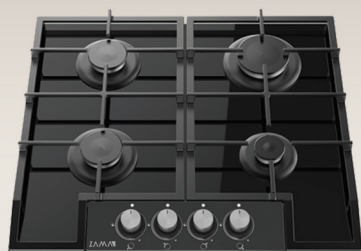

ZAMA

تجهيزات آشپزخانه زاما

www.ZAMASERVICE.com

HGG9401

HGG9501

SABAF

- اجاق گاز صفحه‌ای ۶۰ سانت
- دارای ۴ شعله
- شیشه سکوریت ۸ میل نشکن
- نسل جدید سرشعله
- مجهز به سیستم جرقه زن سریع

- اجاق گاز صفحه‌ای ۹۰ سانت
- دارای ۵ شعله (پلوپز وسط)
- شیشه سکوریت ۸ میل نشکن
- نسل جدید سرشعله ساباف ایتالیا
- مجهز به سیستم جرقه زن سریع

HGE9504

SABAF

HGG9502

SABAF

- اجاق گاز کلاسیک صفحه‌ای ۹۰ سانت
- دارای ۵ شعله (پلوپز وسط)
- صفحه استیل لعابی کرم
- نسل جدید سرشعله ساباف ایتالیا
- مجهز به سیستم جرقه زن سریع

- اجاق گاز صفحه‌ای ۹۰ سانت
- دارای ۵ شعله (پلوپز وسط)
- شیشه سکوریت ۸ میل نشکن
- نسل جدید سرشعله ساباف ایتالیا
- مجهز به سیستم جرقه زن سریع

HGG9503

SABAF

- اجاق گاز صفحه‌ای ۹۰ سانت
- دارای ۵ شعله (پلوپزکنار)
- شیشه سکوریت ۸ میل نشکن
- نسل جدید سرشعله ساباف ایتالیا
- مجهز به سیستم جرجه زن سریع

اجاق گازهای زاما

• گرید انرژی A+

• صفحه شیشه ای ۸ میل سکوریت
مقاوم در برابر ضربه و حرارت