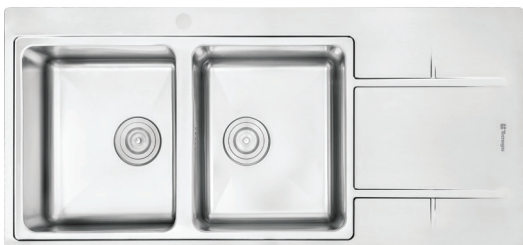

Model: **TTS-22108**

- سینک فانتزی
- استنلس استیل 304
- ضخامت ورق 1.0 میلیمتر
- عمق لگن: 20 سانتی متر
- بست فلزی ، نوار آببندی
- زیر آب سیفون اتوماتیک کاملا استنلس استیل

Size: **116x52 cm**
Cutout: **114x49 cm**
Radius: **R25**