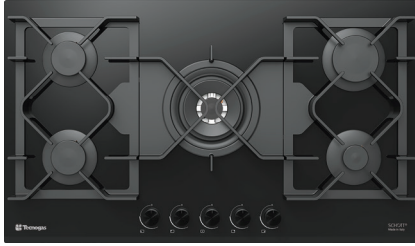

Model: TTG-15933

- اجاق گاز صفحه شیشه ای مشکی
- 92 سانتی متری 5 شعله
- سیستم سوخت رسانی ساباف ایتالیا (Sabaf)
- شیشه سکوریت 8 میلیمتری شات ایتالیا (Schott)
- سرشعله های جدید ساباف با راندمان بالا (Series II HE)
- سرشعله پلویز **DCC Dual** ساباف با توان حرارتی **4.0KW**
- دارای شیرهای آلومینیومی ساباف ایتالیا
- سیستم قطع گاز هنگام خاموش شدن شعله (ترموکوپل)
- فنلک همزمان الکتریکی (Top-Time) ساباف ایتالیا
- مجهز به آخرین تکنولوژی انشعابات آلومینیومی یکپارچه
- شبکه چدنی 3 تکه به رنگ مشکی مات
- دارای ولوم دو جزئی

Size: 92x51 cm