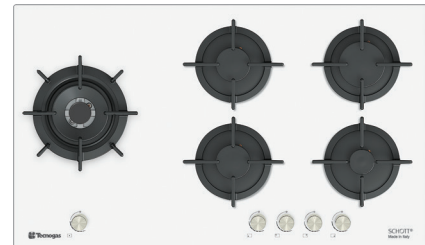

Model: TTTG-15970

- اجاق گاز صفحه شیشه ای سفید مات (Matelux)
- 92 سانتی متری 5 شعله
- سیستم سوخت رسانی ساباف ایتالیا (Sabaf)
- شیشه سکوریت 8 میلیمتری شات ایتالیا (Schott)
- سرشعله های جدید ساباف با راندمان بالا (Series II HE)
- سرشعله پلویز DCC Dual ساباف با توان حرارتی 4.0KW
- دارای شیرهای آلومینیومی ساباف ایتالیا
- سیستم قطع گاز هنگام خاموش شدن شعله (ترموکوپل)
- فنلک همزمان الکتریکی (Top-Time) ساباف ایتالیا
- مجهز به آخرین تکنولوژی انشعابات آلومینیومی یکپارچه
- شبکه چدنی 5 تکه به رنگ مشکی مات
- دارای ولوم دو جزئی

Size: 92x51 cm