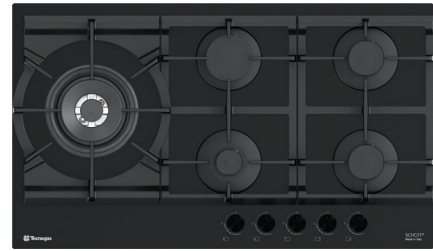

Model: TTG-159110

- اجاق گاز صفحه شیشه ای مشکی
- 90 سانتی متری 5 شعله سری Maxi Plus
- سیستم سوخت رسانی ساباف ایتالیا (Sabaf)
- شیشه سکوریت 8 میلیمتری شات ایتالیا (Schott)
- سرشعله های جدید ساباف با راندمان بالا (Series II HE)
- سرشعله پلویز **DCC Dual** ساباف با توان حرارتی **4.0KW**
- دارای شیرهای آلومینیومی ساباف ایتالیا
- سیستم قطع گاز هنگام خاموش شدن شعله (ترموکوپل)
- فنکدک همزمان الکتریکی (Top-Time) ساباف ایتالیا
- مجهز به آخرین تکنولوژی انشعابات آلومینیومی یکپارچه
- شبکه چدنی 3 تکه به رنگ مشکی مات
- دارای ولوم دو جزئی

Size: 87x52 cm