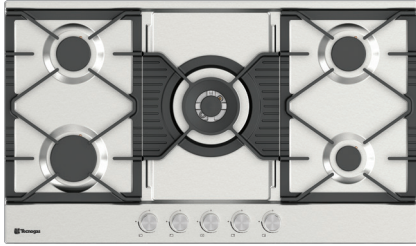

Model: **TTS-15998**

- اجاق گاز صفحه ای استنلس استیل
- 90 سانتی متری 5 شعله سری Maxi Plus
- سیستم سوخت رسانی ساباف ایتالیا (Sabaf)
- سرشعله های جدید ساباف با راندمان بالا (Series II HE)
- سرشعله پلویز **DCC Dual** ساباف با توان حرارتی **5.0KW**
- دارای شیرهای آلومینیومی ساباف ایتالیا
- سیستم قطع گاز هنگام خاموش شدن شعله (ترموکوپل)
- فنکد همزمان الکتریکی (Top-Time) ساباف ایتالیا
- مجهز به آخرین تکنولوژی انشعابات آلومینیومی یکپارچه
- شبکه چدنی 3 تکه به رنگ مشکی مات
- دارای ولوم دو جزئی

Size: **87x52 cm**

- اجاق گاز صفحه ای استنلس استیل
- 30 سانتی متری 2 شعله
- سیستم سوخت رسانی ساباف ایتالیا (Sabaf)
- سرشعله های جدید ساباف با راندمان بالا (Series II HE)
- سرشعله پلویز TC ساباف با توان حرارتی 2.5KW
- دارای شیرهای آلومینیومی کوپرچی ایتالیا (Coperchi)
- سیستم قطع گاز هنگام خاموش شدن شعله (ترموکوپل)
- فنکد همزمان الکتریکی (Top-Time) ساباف ایتالیا
- مجهز به آخرین تکنولوژی انشعابات آلومینیومی یکپارچه
- شبکه چدنی یک تکه به رنگ مشکی مات
- دارای ولوم دو جزئی

Size: **31x51 cm**

- اجاق گاز صفحه ای استنلس استیل سری دومینو
- 30 سانتی متری تک شعله سری Maxi Plus
- سیستم سوخت رسانی ساباف ایتالیا (Sabaf)
- سرشعله پلویز **DCC Dual** ساباف با توان حرارتی **5.0KW**
- دارای شیر آلومینیومی ساباف ایتالیا
- سیستم قطع گاز هنگام خاموش شدن شعله (ترموکوپل)
- فنکد همزمان الکتریکی (Top-Time) ساباف ایتالیا
- مجهز به آخرین تکنولوژی انشعابات آلومینیومی یکپارچه
- شبکه چدنی یک تکه به رنگ مشکی مات
- دارای ولوم دو جزئی

Size: **29x51 cm**

- اجاق گاز صفحه ای استنلس استیل سری دومینو
- 30 سانتی متری 2 شعله سری Maxi Plus
- سیستم سوخت رسانی ساباف ایتالیا (Sabaf)
- سرشعله های جدید ساباف با راندمان بالا (Series II HE)
- دارای شیرهای آلومینیومی ساباف ایتالیا
- سیستم قطع گاز هنگام خاموش شدن شعله (ترموکوپل)
- فنکد همزمان الکتریکی (Top-Time) ساباف ایتالیا
- مجهز به آخرین تکنولوژی انشعابات آلومینیومی یکپارچه
- شبکه چدنی یک تکه به رنگ مشکی مات
- دارای ولوم دو جزئی

Size: **29x51 cm**