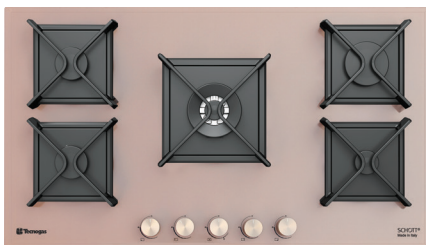

Model: TTTG-15965

- اجاق گاز صفحه شیشه ای نسکافه ای
- 92 سانتی متری 5 شعله
- سیستم سوخت رسانی ساباف ایتالیا (Sabaf)
- شیشه سکوریت 8 میلیمتری شات ایتالیا (Schott)
- سرشعله های جدید ساباف با راندمان بالا (Series II HE)
- سرشعله پلویز **DCC Dual** ساباف با توان حرارتی **4.0KW**
- دارای شیرهای آلومینیومی ساباف ایتالیا
- سیستم قطع گاز هنگام خاموش شدن شعله (ترموکوپل)
- فنکد همزمان الکتریکی (Top-Time) ساباف ایتالیا
- مجهز به آخرین تکنولوژی انشعابات آلومینیومی یکپارچه
- شبکه چدنی 5 تکه به رنگ مشکی مات
- دارای ولوم دو جزئی

Size: 92x52 cm