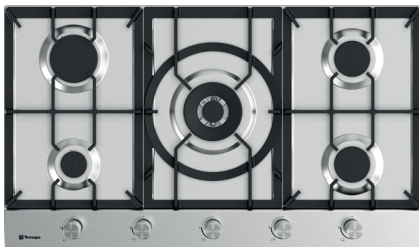

Model: TTS-15908

- اجاق گاز صفحه ای استنلس استیل
- 90 سانتی متری 5 شعله سری Maxi Plus
- سیستم سوخت رسانی ساباف ایتالیا (Sabaf)
- سرشعله های جدید ساباف با راندمان بالا (Series II HE)
- سرشعله پلویز DCC Dual ساباف با توان حرارتی **4.0KW**
- دارای شیرهای آلومینیومی ساباف ایتالیا
- سیستم قطع گاز هنگام خاموش شدن شعله (ترموکوپل)
- فنکد همزمان الکتریکی (Top-Time) ساباف ایتالیا
- مجهز به آخرین تکنولوژی انشعابات آلومینیومی یکپارچه
- شبکه چدنی 3 تکه به رنگ مشکی مات
- دارای ولوم دو جزئی

Size: 87x51 cm