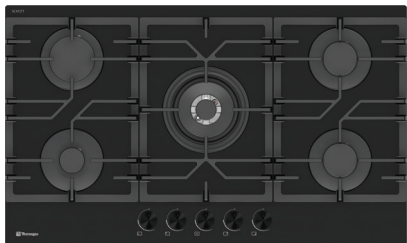

Model: TTG-15945

- اجاق گاز صفحه شیشه ای مشکی
- 90 سانتی متری 5 شعله سری Maxi Plus
- سیستم سوخت رسانی ساباف ایتالیا (Sabaf)
- شیشه سکوریت 8 میلیمتری شات ایتالیا (Schott)
- سرشعله های جدید ساباف با راندمان بالا (Series II HE)
- سرشعله پلویز **DCC Dual** ساباف با توان حرارتی **4.0KW**
- دارای شیرهای آلومینیومی ساباف ایتالیا
- سیستم قطع گاز هنگام خاموش شدن شعله (ترموکوپل)
- فنلک همزمان الکتریکی (Top-Time) ساباف ایتالیا
- مجهز به آخرین تکنولوژی انشعابات آلومینیومی یکپارچه
- شبکه چدنی 3 تکه به رنگ مشکی مات
- دارای ولوم دو جزئی

Size: 87x52 cm