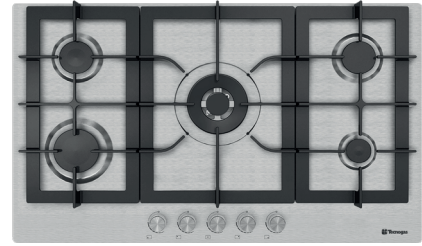

Model: TTS-15927

- اجاق گاز صفحه ای استنلس استیل
- 92 سانتی متری 5 شعله
- سیستم سوخت رسانی ساباف ایتالیا (Sabaf)
- سرشعله های جدید ساباف با راندمان بالا (Series II HE)
- سرشعله پلویز DCC Dual ساباف با توان حرارتی 4.0KW
- دارای شیرهای آلومینیومی ساباف ایتالیا
- سیستم قطع گاز هنگام خاموش شدن شعله (ترموکوپل)
- فنکد همزمان الکتریکی (Top-Time) ساباف ایتالیا
- مجهز به آخرین تکنولوژی انشعابات آلومینیومی یکپارچه
- شبکه چدنی 3 تکه به رنگ مشکی مات
- دارای ولوم دو جزئی

Size: 92x51 cm