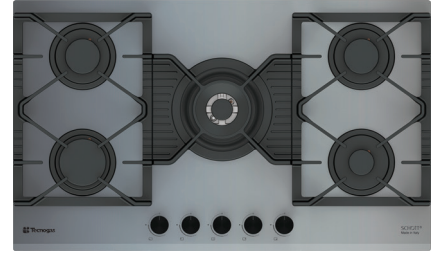

Model: TTG-159118

- اجاق گاز صفحه شیشه ای تیتانیومی
- 90 سانتی متری 5 شعله سری Maxi Plus
- سیستم سوخت رسانی ساباف ایتالیا (Sabaf)
- شیشه سکوریت 8 میلیمتری شات ایتالیا (Schott)
- سرشعله های جدید ساباف با راندمان بالا (Series II HE)
- سرشعله پلویز DCC Dual ساباف با توان حرارتی 4.0KW
- دارای شیرهای آلومینیومی ساباف ایتالیا
- سیستم قطع گاز هنگام خاموش شدن شعله (ترموکوپل)
- فنکد همزمان الکتریکی (Top-Time) ساباف ایتالیا
- مجهز به آخرین تکنولوژی انشعابات آلومینیومی یکپارچه
- شبکه چدنی 3 تکه به رنگ مشکی مات
- دارای ولوم دو جزئی

Size: 87x52 cm