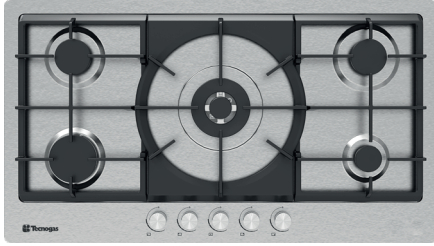

Model: **TTS-15924**

- اجاق گاز صفحه ای استنلس استیل
- 92 سانتی متری 5 شعله
- سیستم سوخت رسانی ساباف ایتالیا (Sabaf)
- سرشعله های جدید ساباف با راندمان بالا (Series II HE)
- سرشعله پلویز **DCC Dual** ساباف با توان حرارتی **5.0KW**
- دارای شیرهای آلومینیومی ساباف ایتالیا
- سیستم قطع گاز هنگام خاموش شدن شعله (ترموکوپل)
- فنکد همزمان الکتریکی (Top-Time) ساباف ایتالیا
- مجهز به آخرین تکنولوژی انشعابات آلومینیومی یکپارچه
- شبکه چدنی 3 تکه به رنگ مشکی مات
- دارای ولوم دو جزئی

Size: **92x51 cm**