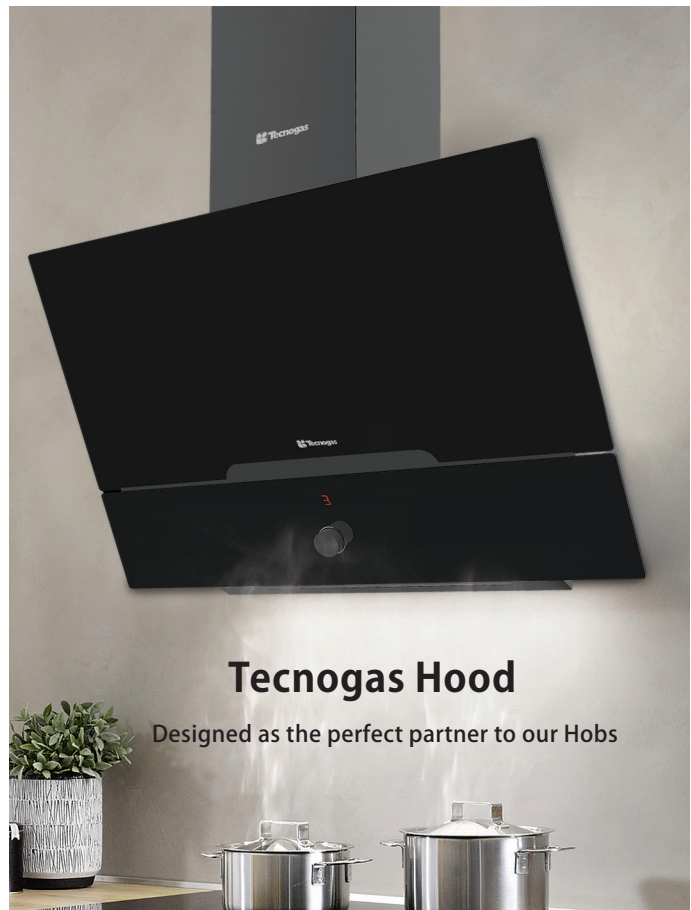

Size: **90 cm**  
Color: **White Glass**