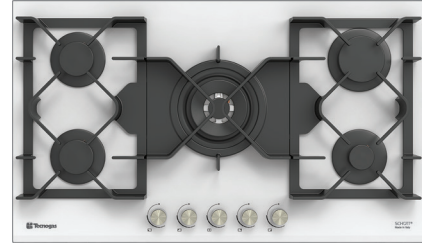

Model: TTG-15934

- اجاق گاز صفحه شیشه ای سفید
- 92 سانتی متری 5 شعله
- سیستم سوخت رسانی ساباف ایتالیا (Sabaf)
- شیشه سکوریت 8 میلیمتری شات ایتالیا (Schott)
- سرشعله های جدید ساباف با راندمان بالا (Series II HE)
- سرشعله پلویز **DCC Dual** ساباف با توان حرارتی **4.0KW**
- دارای شیرهای آلومینیومی ساباف ایتالیا
- سیستم قطع گاز هنگام خاموش شدن شعله (ترموکوپل)
- فنلک همزمان الکتریکی (Top-Time) ساباف ایتالیا
- مجهز به آخرین تکنولوژی انشعابات آلومینیومی یکپارچه
- شبکه چدنی 3 تکه به رنگ مشکی مات
- دارای ولوم دو جزئی

Size: 92x51 cm