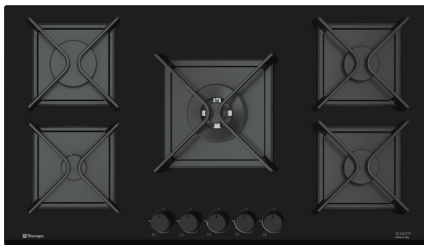

Model: TTTG-15961

- اجاق گاز صفحه شیشه ای مشکی
- 92 سانتی متری 5 شعله
- سیستم سوخت رسانی ساباف ایتالیا (Sabaf)
- شیشه سکوریت 8 میلیمتری شات ایتالیا (Schott)
- سرشعله های جدید ساباف با راندمان بالا (Series II HE)
- سرشعله پلویز **DCC Dual** ساباف با توان حرارتی **4.0KW**
- دارای شیرهای آلومینیومی ساباف ایتالیا
- سیستم قطع گاز هنگام خاموش شدن شعله (ترموکوپل)
- فنکد همزمان الکتریکی (Top-Time) ساباف ایتالیا
- مجهز به آخرین تکنولوژی انشعابات آلومینیومی یکپارچه
- شبکه چدنی 5 تکه به رنگ مشکی مات
- دارای ولوم دو جزئی

Size: 92x52 cm