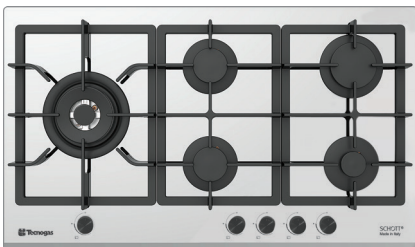

Model: **TTG-15957**

- اجاق گاز صفحه شیشه ای آبیینه ای
- 92 سانتی متری 5 شعله
- سیستم سوخت رسانی ساباف ایتالیا (Sabaf)
- شیشه سکوریت 8 میلیمتری شات ایتالیا (Schott)
- سرشعله های جدید ساباف با راندمان بالا (Series II HE)
- سرشعله پلویز **DCC Dual** ساباف با توان حرارتی **4.0KW**
- دارای شیرهای آلومینیومی ساباف ایتالیا
- سیستم قطع گاز هنگام خاموش شدن شعله (ترموکوپل)
- فنلک همزمان الکتریکی (Top-Time) ساباف ایتالیا
- مجهز به آخرین تکنولوژی انشعابات آلومینیومی یکپارچه
- شبکه چدنی 3 تکه به رنگ مشکی مات
- دارای ولوم دو جزئی

Size: **92x51 cm**