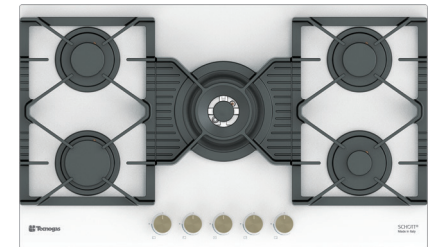

Model: TTG-159116

- اجاق گاز صفحه شیشه ای سفید
- 90 سانتی متری 5 شعله سری Maxi Plus
- سیستم سوخت رسانی ساباف ایتالیا (Sabaf)
- شیشه سکوریت 8 میلیمتری شات ایتالیا (Schott)
- سرشعله های جدید ساباف با راندمان بالا (Series II HE)
- سرشعله پلویز DCC Dual ساباف با توان حرارتی 4.0KW
- دارای شیرهای آلومینیومی ساباف ایتالیا
- سیستم قطع گاز هنگام خاموش شدن شعله (ترموکوپل)
- فنلک همزمان الکتریکی (Top-Time) ساباف ایتالیا
- مجهز به آخرین تکنولوژی انشعابات آلومینیومی یکپارچه
- شبکه چدنی 3 تکه به رنگ مشکی مات
- دارای ولوم دو جزئی

Size: 87x52 cm