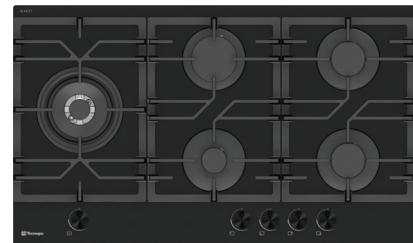

Model: TTG-15946

- اجاق گاز صفحه شیشه ای مشکی
- 90 سانتی متری 5 شعله سری Maxi Plus
- سیستم سوخت رسانی ساباف ایتالیا (Sabaf)
- شیشه سکوریت 8 میلیمتری شات ایتالیا (Schott)
- سرشعله های جدید ساباف با راندمان بالا (Series II HE)
- سرشعله پلویز **DCC Dual** ساباف با توان حرارتی **4.0KW**
- دارای شیرهای آلومینیومی ساباف ایتالیا
- سیستم قطع گاز هنگام خاموش شدن شعله (ترموکوپل)
- فنلک همزمان الکتریکی (Top-Time) ساباف ایتالیا
- مجهز به آخرین تکنولوژی انشعابات آلومینیومی یکپارچه
- شبکه چدنی 3 تکه به رنگ مشکی مات
- دارای ولوم دو جزئی

Size: 87x52 cm