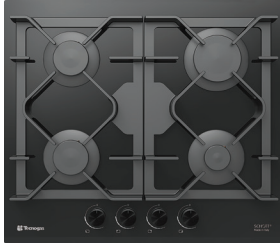

Model: TTG-14637

- اجاق گاز صفحه شیشه ای مشکی
- 60 سانتی متری 4 شعله
- سیستم سوخت رسانی ساباف ایتالیا (Sabaf)
- شیشه سکوریت 8 میلیمتری شات ایتالیا (Schott)
- سرشعله های جدید ساباف با راندمان بالا (Series II HE)
- دارای شیرهای آلومینیومی ساباف ایتالیا
- سیستم قطع گاز هنگام خاموش شدن شعله (ترموکوپل)
- فنکدک همزمان الکتریکی (Top-Time) ساباف ایتالیا
- مجهز به آخرین تکنولوژی انشعابات آلومینیومی یکپارچه
- شبکه چدنی 2 تکه به رنگ مشکی مات
- دارای ولوم دو جزئی

Size: 60x51 cm