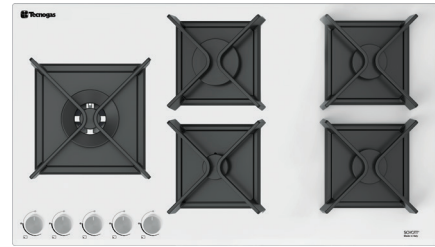

Model: TTTG-15964

- اجاق گاز صفحه شیشه ای سفید
- 92 سانتی متری 5 شعله
- سیستم سوخت رسانی ساباف ایتالیا (Sabaf)
- شیشه سکوریت 8 میلیمتری شات ایتالیا (Schott)
- سرشعله های جدید ساباف با راندمان بالا (Series II HE)
- سرشعله پلویز **DCC Dual** ساباف با توان حرارتی **4.0KW**
- دارای شیرهای آلومینیومی ساباف ایتالیا
- سیستم قطع گاز هنگام خاموش شدن شعله (ترموکوپل)
- فنکد همزمان الکتریکی (Top-Time) ساباف ایتالیا
- مجهز به آخرین تکنولوژی انشعابات آلومینیومی یکپارچه
- شبکه چدنی 5 تکه به رنگ مشکی مات
- دارای ولوم دو جزئی

Size: 92x52 cm