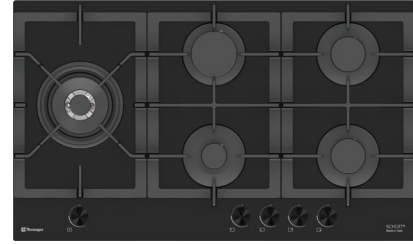

Model: TTG-15943

- اجاق گاز صفحه شیشه ای مشکی
- 90 سانتی متری 5 شعله سری Maxi Plus
- سیستم سوخت رسانی ساباف ایتالیا (Sabaf)
- شیشه سکوریت 8 میلیمتری شات ایتالیا (Schott)
- سرشعله های جدید ساباف با راندمان بالا (Series II HE)
- سرشعله پلویز **DCC Dual** ساباف با توان حرارتی **4.0KW**
- دارای شیرهای آلومینیومی ساباف ایتالیا
- سیستم قطع گاز هنگام خاموش شدن شعله (ترموکوپل)
- فنلک همزمان الکتریکی (Top-Time) ساباف ایتالیا
- مجهز به آخرین تکنولوژی انشعابات آلومینیومی یکپارچه
- شبکه چدنی 3 تکه به رنگ مشکی مات
- دارای ولوم دو جزئی

Size: 87x52 cm