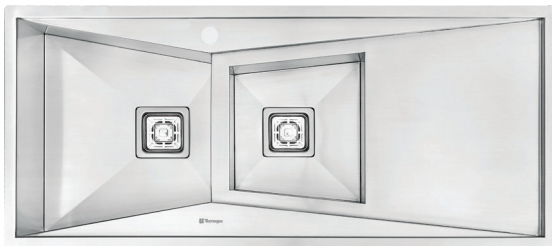

Model: **TCS-23106**

- سینک دست ساز دو لگن با سینی
- استنلس استیل 304
- ضخامت ورق 1.2 میلیمتر
- عمق لگن: 20 سانتی متر
- بست فلزی ، نوار آببندی
- زیر آب سیفون مربعی کاملا استنلس استیل

Size: **116x50 cm**
Cutout: **113x48 cm**
Radius: **R10**