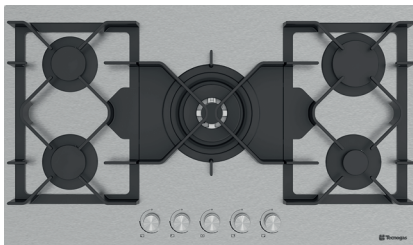

Model: TTS-15928

- اجاق گاز صفحه ای استنلس استیل
- 92 سانتی متری 5 شعله
- سیستم سوخت رسانی ساباف ایتالیا (Sabaf)
- سرشعله های جدید ساباف با راندمان بالا (Series II HE)
- سرشعله پلویز DCC Dual ساباف با توان حرارتی 4.0KW
- دارای شیرهای آلومینیومی ساباف ایتالیا
- سیستم قطع گاز هنگام خاموش شدن شعله (ترموکوپل)
- فنکد همزمان الکتریکی (Top-Time) ساباف ایتالیا
- مجهز به آخرین تکنولوژی انشعابات آلومینیومی یکپارچه
- شبکه چدنی 3 تکه به رنگ مشکی مات
- دارای ولوم دو جزئی

Size: 92x51 cm