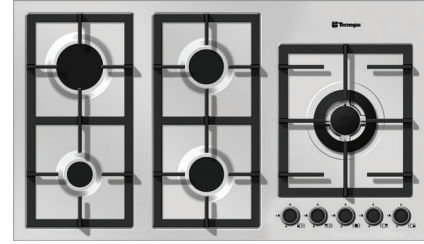

Model: TTS-15921

- اجاق گاز صفحه ای استنلس استیل
- 90 سانتی متری 5 شعله
- سیستم سوخت رسانی ساباف ایتالیا (Sabaf)
- سرشعله های جدید ساباف با راندمان بالا (Series II HE)
- سرشعله پلویز TC ساباف با توان حرارتی 3.8KW
- دارای شیرهای آلومینیومی ساباف ایتالیا
- سیستم قطع گاز هنگام خاموش شدن شعله (ترموکوپل)
- فنکد همزمان الکتریکی (Top-Time) ساباف ایتالیا
- مجهز به آخرین تکنولوژی انشعابات آلومینیومی یکپارچه
- شبکه چدنی 3 تکه به رنگ مشکی مات
- دارای ولوم دو جزئی

Size: 86x50 cm

- اجاق گاز صفحه ای استنلس استیل
- 30 سانتی متری دو شعله
- سیستم سوخت رسانی ساباف ایتالیا (Sabaf)
- سرشعله های جدید ساباف با راندمان بالا (Series II HE)
- دارای شیر آلومینیومی ساباف ایتالیا
- سیستم قطع گاز هنگام خاموش شدن شعله (ترموکوپل)
- فنکد همزمان الکتریکی (Top-Time) ساباف ایتالیا
- مجهز به آخرین تکنولوژی انشعابات آلومینیومی یکپارچه
- شبکه چدنی یک تکه به رنگ مشکی مات
- دارای ولوم دو جزئی

Size: 29x51 cm

- اجاق گاز صفحه ای استنلس استیل
- 30 سانتی متری تک شعله
- سیستم سوخت رسانی ساباف ایتالیا (Sabaf)
- سرشعله پلویز TC ساباف با توان حرارتی 3.8KW
- دارای شیر آلومینیومی ساباف ایتالیا
- سیستم قطع گاز هنگام خاموش شدن شعله (ترموکوپل)
- فنکد همزمان الکتریکی (Top-Time) ساباف ایتالیا
- مجهز به آخرین تکنولوژی انشعابات آلومینیومی یکپارچه
- شبکه چدنی یک تکه به رنگ مشکی مات
- دارای ولوم دو جزئی

Size: 29x51 cm