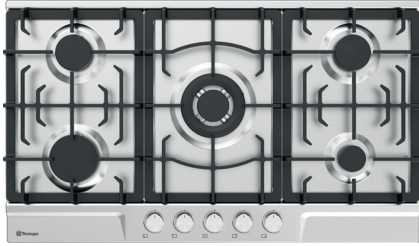

Model: TTS-15906

- اجاق گاز صفحه ای استنلس استیل
- 90 سانتی متری 5 شعله سری Maxi Plus
- سیستم سوخت رسانی ساباف ایتالیا (Sabaf)
- سرشعله های جدید ساباف با راندمان بالا (Series II HE)
- سرشعله پلویز DCC Dual ساباف با توان حرارتی **4.0KW**
- دارای شیرهای آلومینیومی ساباف ایتالیا
- سیستم قطع گاز هنگام خاموش شدن شعله (ترموکوپل)
- فنکد همزمان الکتریکی (Top-Time) ساباف ایتالیا
- مجهز به آخرین تکنولوژی انشعابات آلومینیومی یکپارچه
- شبکه چدنی 3 تکه به رنگ مشکی مات
- دارای ولوم دو جزئی

Size: 87x51 cm