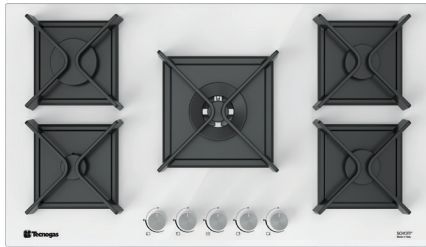

Model: TTTG-15963

- اجاق گاز صفحه شیشه ای سفید
- 92 سانتی متری 5 شعله
- سیستم سوخت رسانی ساباف ایتالیا (Sabaf)
- شیشه سکوریت 8 میلیمتری شات ایتالیا (Schott)
- سرشعله های جدید ساباف با راندمان بالا (Series II HE)
- سرشعله پلویز **DCC Dual** ساباف با توان حرارتی **4.0KW**
- دارای شیرهای آلومینیومی ساباف ایتالیا
- سیستم قطع گاز هنگام خاموش شدن شعله (ترموکوپل)
- فنکد همزمان الکتریکی (Top-Time) ساباف ایتالیا
- مجهز به آخرین تکنولوژی انشعابات آلومینیومی یکپارچه
- شبکه چدنی 5 تکه به رنگ مشکی مات
- دارای ولوم دو جزئی

Size: 92x52 cm