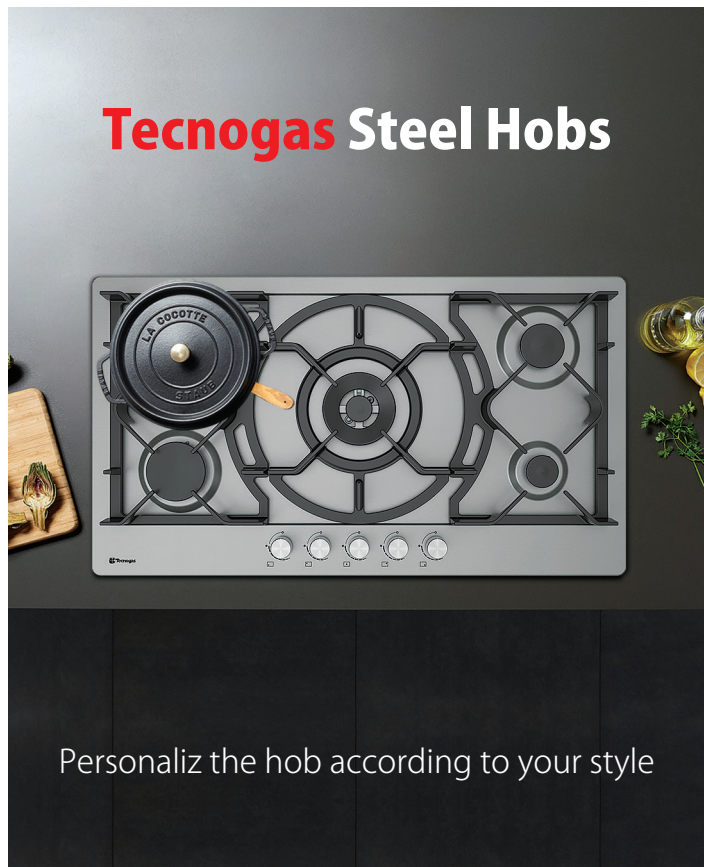

- اجاق گاز صفحه ای استنلس استیل
- 90 سانتی متری 5 شعله
- سیستم سوخت رسانی ساباف ایتالیا (Sabaf)
- سرشعله های جدید ساباف با راندمان بالا (Series II HE)
- سرشعله پلویز TC ساباف با توان حرارتی 3.8KW
- دارای شیرهای آلومینیومی ساباف ایتالیا
- سیستم قطع گاز هنگام خاموش شدن شعله (ترموکوپل)
- فنکد همزمان الکتریکی (Top-Time) ساباف ایتالیا
- مجهز به آخرین تکنولوژی انشعابات آلومینیومی یکپارچه
- شبکه چدنی 3 تکه به رنگ مشکی مات
- دارای ولوم دو جزئی

Size: **90x51 cm**

- اجاق گاز صفحه ای استنلس استیل
- 60 سانتی متری 4 شعله
- سیستم سوخت رسانی ساباف ایتالیا (Sabaf)
- سرشعله های جدید ساباف با راندمان بالا (Series II HE)
- دارای شیرهای آلومینیومی ساباف ایتالیا
- سیستم قطع گاز هنگام خاموش شدن شعله (ترموکوپل)
- فنکد همزمان الکتریکی (Top-Time) ساباف ایتالیا
- مجهز به آخرین تکنولوژی انشعابات آلومینیومی یکپارچه
- شبکه چدنی 2 تکه به رنگ مشکی مات
- دارای ولوم دو جزئی

Size: **60x51 cm**

- اجاق گاز صفحه ای استنلس استیل
- 60 سانتی متری 4 شعله
- سیستم سوخت رسانی ساباف ایتالیا (Sabaf)
- سرشعله های جدید ساباف با راندمان بالا (Series II HE)
- سرشعله پلویز TC ساباف با توان حرارتی 3.3KW
- دارای شیرهای آلومینیومی ساباف ایتالیا
- سیستم قطع گاز هنگام خاموش شدن شعله (ترموکوپل)
- فنکد همزمان الکتریکی (Top-Time) ساباف ایتالیا
- مجهز به آخرین تکنولوژی انشعابات آلومینیومی یکپارچه
- شبکه چدنی 2 تکه به رنگ مشکی مات
- دارای ولوم دو جزئی

Size: **60x51 cm**