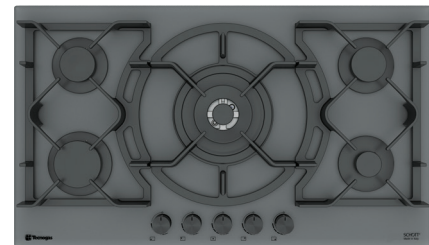

Model: **TTG-15954**

- اجاق گاز صفحه شیشه ای تیتانیومی
- 92 سانتی متری 5 شعله
- سیستم سوخت رسانی ساباف ایتالیا (Sabaf)
- شیشه سکوریت 8 میلیمتری شات ایتالیا (Schott)
- سر شعله های جدید ساباف با راندمان بالا (Series II HE)
- سر شعله پلویز **DCC Dual** ساباف با توان حرارتی **4.0KW**
- دارای شیرهای آلومینیومی ساباف ایتالیا
- سیستم قطع گاز هنگام خاموش شدن شعله (ترموکوپل)
- فنک همزمان الکتریکی (Top-Time) ساباف ایتالیا
- مجهز به آخرین تکنولوژی انشعابات آلومینیومی یکپارچه
- شبکه چدنی 3 تکه به رنگ مشکی مات
- دارای ولوم دو جزئی

Size: **92x52 cm**