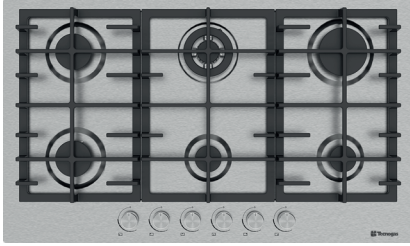

Size: **92x51 cm**

Model: **TTS-15925**

- اجاق گاز صفحه ای استنلس استیل
- 90 سانتی متری 5 شعله
- سیستم سوخت رسانی ساباف ایتالیا (Sabaf)
- سرشعله های جدید ساباف با راندمان بالا (Series II HE)
- سرشعله پلویز **TC** ساباف با توان حرارتی **3.8KW**
- دارای شیرهای آلومینیومی ساباف ایتالیا
- سیستم قطع گاز هنگام خاموش شدن شعله (ترموکوپل)
- فنکد همزمان الکتریکی (Top-Time) ساباف ایتالیا
- مجهز به آخرین تکنولوژی انشعابات آلومینیومی یکپارچه
- شبکه چدنی 3 تکه به رنگ مشکی مات
- دارای ولوم دو جزئی

Size: **90x51 cm**

The Tecnogas Steel Hobs come in different size and offer power levels for everything these hobs support the most avid chef.

**Model: TTS-16926**

- اجاق گاز صفحه ای استنلس استیل
- 90 سانتی متری 6 شعله
- سیستم سوخت رسانی ساباف ایتالیا (Sabaf)
- سرشعله های جدید ساباف با راندمان بالا (Series II HE)
- سرشعله پلویز TC ساباف با توان حرارتی 3.3KW
- دارای شیرهای آلومینیومی ساباف ایتالیا
- سیستم قطع گاز هنگام خاموش شدن شعله (ترموکوپل)
- فنکد همزمان الکتریکی (Top-Time) ساباف ایتالیا
- مجهز به آخرین تکنولوژی انشعابات آلومینیومی یکپارچه
- شبکه چدنی 3 تکه به رنگ مشکی مات
- دارای ولوم دو جزئی