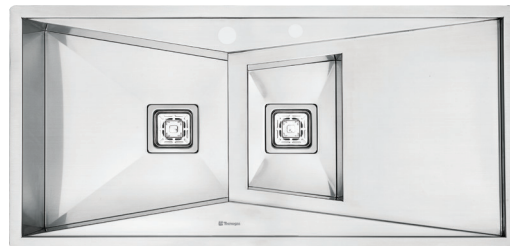

Model: **TCS-23107**

- سینک دست ساز دو لگن با سینی
- استنلس استیل 304
- ضخامت ورق 1.2 میلیمتر
- عمق لگن: 20 سانتی متر
- بست فلزی ، نوار آببندی
- زیر آب سیفون مربعی کاملا استنلس استیل

Size: **100x50 cm**
Cutout: **98x48 cm**
Radius: **R10**