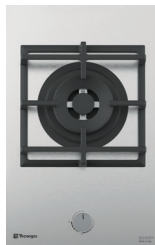

Model: **TTS-11314**

- اجاق گاز صفحه شیشه ای با روکش استنلس استیل
- 30 سانتی متری تک شعله
- سرشعله پلویز **DCC Dual** ساباف با توان حرارتی **4.0KW**
- دارای شیرهای آلومینیومی کوپرچی اسپانیا (Coperçi)
- شیشه شات ایتالیا با ضخامت 8 میلیمتر (Schott)
- سیستم قطع گاز هنگام خاموش شدن شعله (ترموکوپل)
- فنکد همزمان الکتریکی (Top-Time) ساباف ایتالیا
- مجهز به آخرین تکنولوژی انشعابات آلومینیومی یکپارچه
- شبکه چدنی یک تکه به رنگ مشکی مات
- دارای ولوم دو جزئی

Size: **32x52 cm**