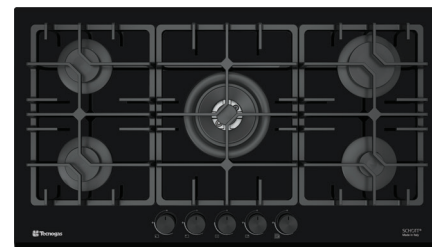

Model: **TTG-15958**

- اجاق گاز صفحه شیشه ای مشکی
- 92 سانتی متری 5 شعله
- سیستم سوخت رسانی ساباف ایتالیا (Sabaf)
- شیشه سکوریت 8 میلیمتری شات ایتالیا (Schott)
- سرشعله های جدید ساباف با راندمان بالا (Series II HE)
- سرشعله پلویز **DCC Dual** ساباف با توان حرارتی **4.0KW**
- دارای شیرهای آلومینیومی ساباف ایتالیا
- سیستم قطع گاز هنگام خاموش شدن شعله (ترموکوپل)
- فنلک همزمان الکتریکی (Top-Time) ساباف ایتالیا
- مجهز به آخرین تکنولوژی انشعابات آلومینیومی یکپارچه
- شبکه چدنی 3 تکه به رنگ مشکی مات
- دارای ولوم دو جزئی

Size: **92x52 cm**