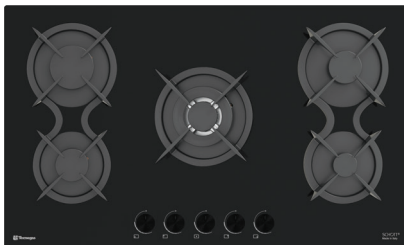

Model: TTG-15940

- اجاق گاز صفحه شیشه ای مشکی
- 92 سانتی متری 5 شعله
- سیستم سوخت رسانی ساباف ایتالیا (Sabaf)
- شیشه سکوریت 8 میلیمتری شات ایتالیا (Schott)
- سرشعله های جدید ساباف با راندمان بالا (Series II HE)
- سرشعله پلویز TC ساباف با توان حرارتی 3.8KW
- دارای شیرهای آلومینیومی ساباف ایتالیا
- سیستم قطع گاز هنگام خاموش شدن شعله (ترموکوپل)
- فنکدک همزمان الکتریکی (Top-Time) ساباف ایتالیا
- مجهز به آخرین تکنولوژی انشعابات آلومینیومی یکپارچه
- شبکه چدنی 3 تکه به رنگ مشکی مات
- دارای ولوم دو جزئی

Size: 92x51 cm