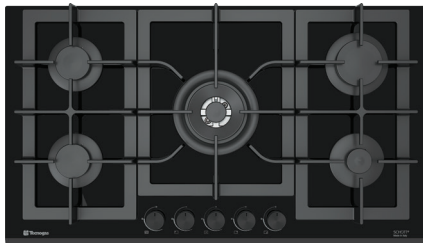

Model: TTG-15935

- اجاق گاز صفحه شیشه ای مشکی
- 92 سانتی متری 5 شعله
- سیستم سوخت رسانی ساباف ایتالیا (Sabaf)
- شیشه سکوریت 8 میلیمتری شات ایتالیا (Schott)
- سرشعله های جدید ساباف با راندمان بالا (Series II HE)
- سرشعله پلویز **DCC Dual** ساباف با توان حرارتی **4.0KW**
- دارای شیرهای آلومینیومی ساباف ایتالیا
- سیستم قطع گاز هنگام خاموش شدن شعله (ترموکوپل)
- فنلک همزمان الکتریکی (Top-Time) ساباف ایتالیا
- مجهز به آخرین تکنولوژی انشعابات آلومینیومی یکپارچه
- شبکه چدنی 3 تکه به رنگ مشکی مات
- دارای ولوم دو جزئی

Size: 92x52 cm