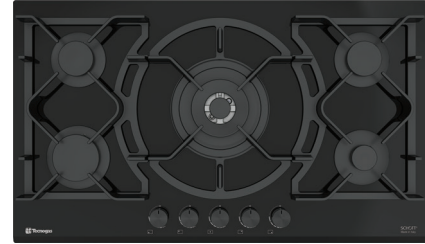

Model: TTTG-15968

- اجاق گاز صفحه شیشه ای مشکی
- 92 سانتی متری 5 شعله
- سیستم سوخت رسانی ساباف ایتالیا (Sabaf)
- شیشه سکوریت 8 میلیمتری شات ایتالیا (Schott)
- سرشعله های جدید ساباف با راندمان بالا (Series II HE)
- سرشعله پلویز DCC Dual ساباف با توان حرارتی 4.0KW
- دارای شیرهای آلومینیومی ساباف ایتالیا
- سیستم قطع گاز هنگام خاموش شدن شعله (ترموکوپل)
- فنلک همزمان الکتریکی (Top-Time) ساباف ایتالیا
- مجهز به آخرین تکنولوژی انشعابات آلومینیومی یکپارچه
- شبکه چدنی 3 تکه به رنگ مشکی مات
- دارای ولوم دو جزئی

Size: 92x52 cm