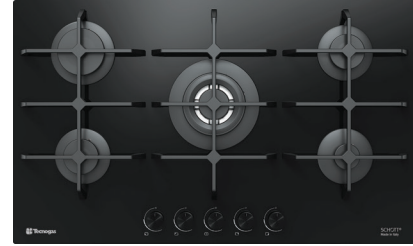

- اجاق گاز صفحه شیشه ای مشکی
- 30 سانتی متری 2 شعله
- سیستم سوخت رسانی ساباف ایتالیا (Sabaf)
- شیشه سکوریت 8 میلیمتری شات ایتالیا (Schott)
- سرشعله های جدید ساباف با راندمان بالا (Series II HE)
- دارای شیرهای آلومینیومی ساباف ایتالیا
- سیستم قطع گاز هنگام خاموش شدن شعله (ترموکوپل)
- فنکد همزمان الکتریکی (Top-Time) ساباف ایتالیا
- مجهز به آخرین تکنولوژی انشعابات آلومینیومی یکپارچه
- شبکه چدنی 2 تکه به رنگ مشکی مات
- دارای ولوم دو جزئی

Size: 30x51 cm

Model: TTG-15977