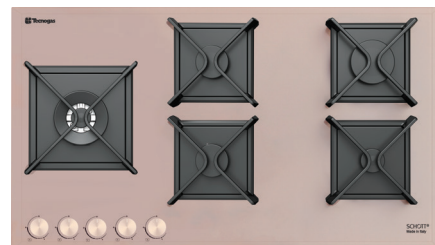

Model: TTTG-15966

- اجاق گاز صفحه شیشه ای نسکافه ای
- 92 سانتی متری 5 شعله
- سیستم سوخت رسانی ساباف ایتالیا (Sabaf)
- شیشه سکوریت 8 میلیمتری شات ایتالیا (Schott)
- سرشعله های جدید ساباف با راندمان بالا (Series II HE)
- سرشعله پلویز **DCC Dual** ساباف با توان حرارتی **4.0KW**
- دارای شیرهای آلومینیومی ساباف ایتالیا
- سیستم قطع گاز هنگام خاموش شدن شعله (ترموکوپل)
- فنکد همزمان الکتریکی (Top-Time) ساباف ایتالیا
- مجهز به آخرین تکنولوژی انشعابات آلومینیومی یکپارچه
- شبکه چدنی 5 تکه به رنگ مشکی مات
- دارای ولوم دو جزئی

Size: 92x52 cm