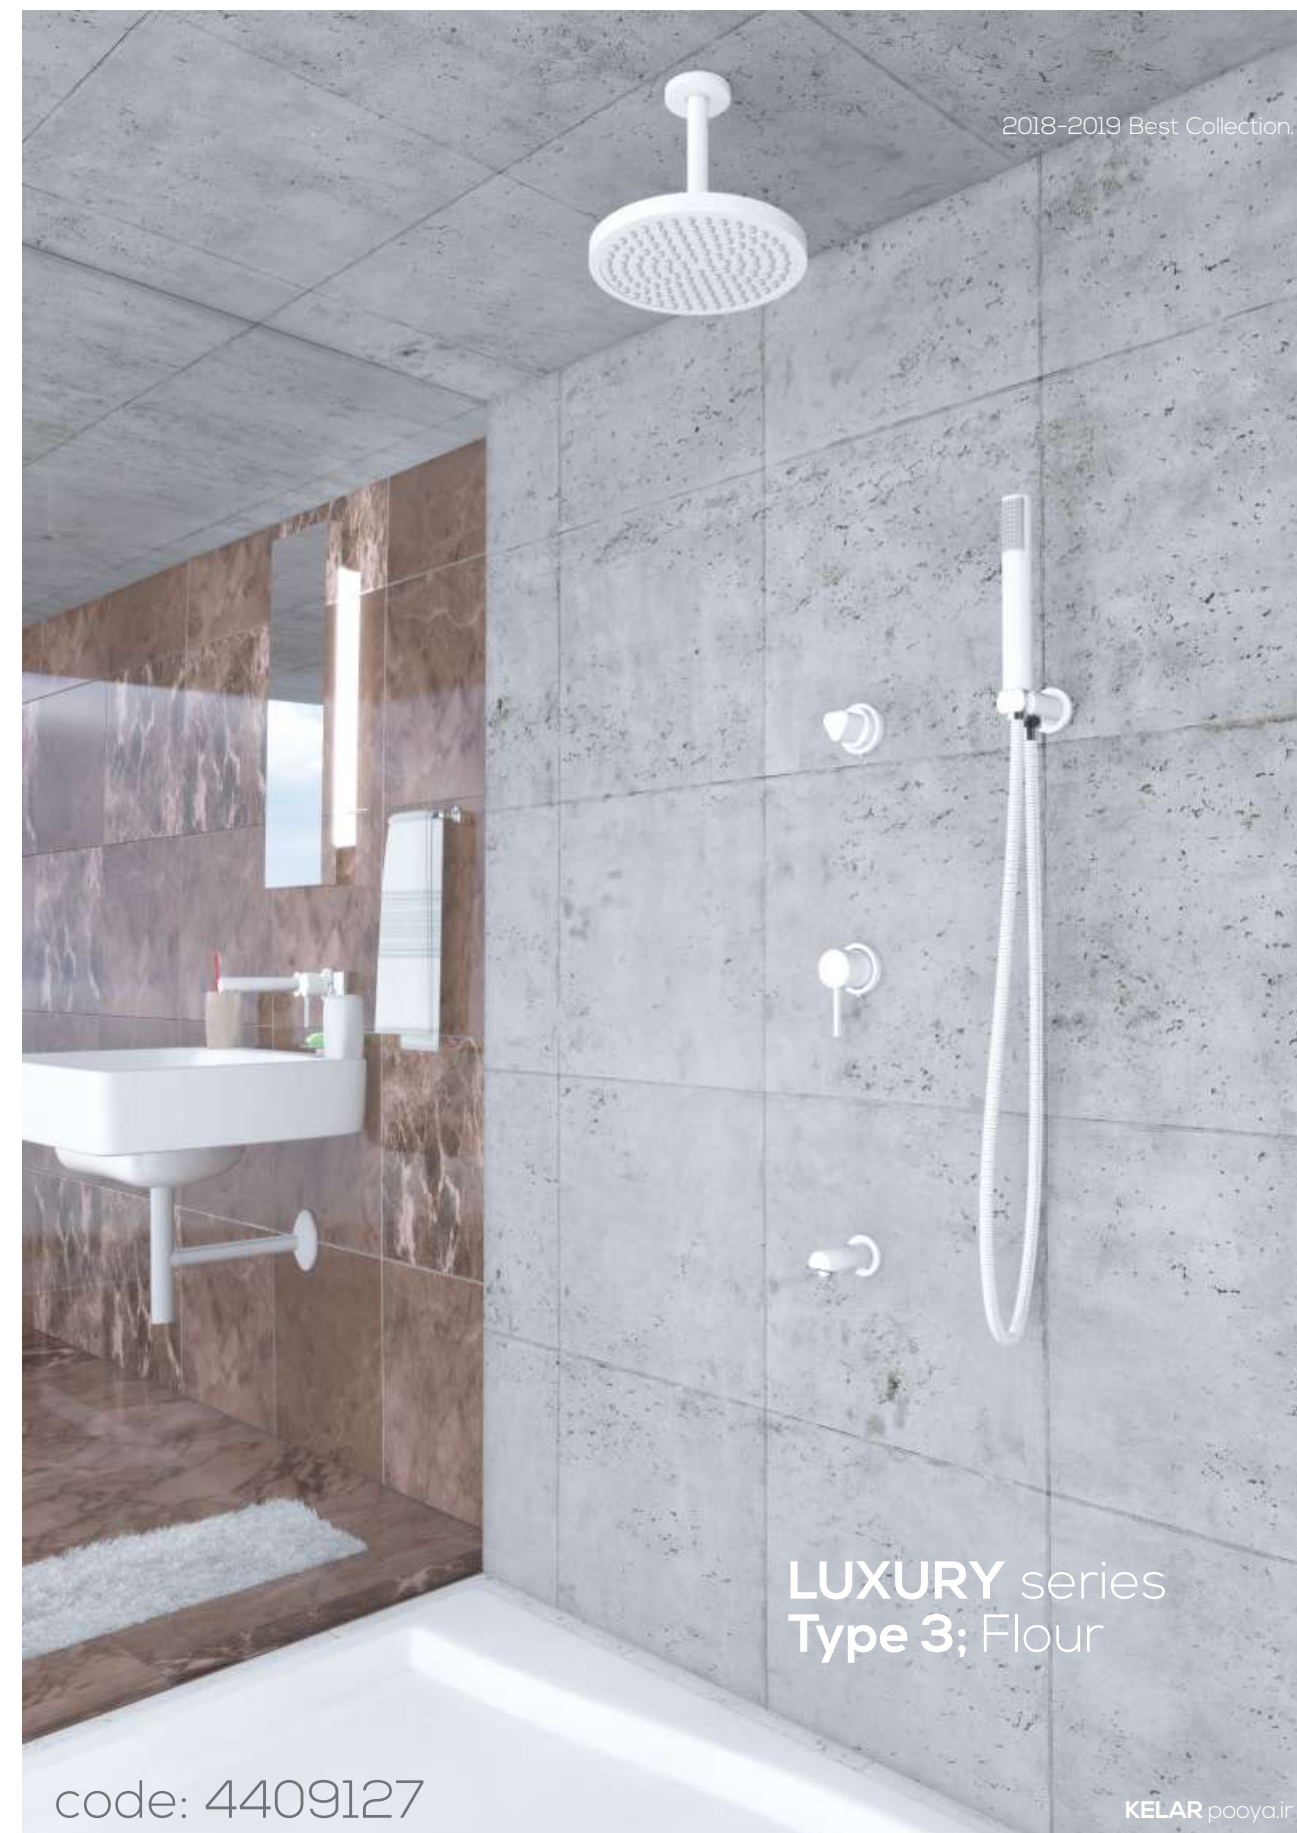

code: 4401065

KELAR pooya.ir

KELAR Built in Faucet.

دوش توکار فلور تیپ ۳ لاکچری

2018-2019 Best Collection.

4401090	4401089	4401056	3319028
	333102890	330402390	2207022
Built - in body for 3 - way diverter			330200090
قسمت دایورتر توکار قابلیت ۳ خروجی مجزا بصورت چرخشی			
	Luxury diverter 3 - way equipped for concealed body	Built-in bathroom spout including aerator with brass connection piece male thread 1/2 inch	
	دایورتر لاکچری تکمیل کننده قسمت دایورتر توکار	آبریز دوش مجهز به آب پودر کن ، نصب شو بر روی دیوار با اندازه اسمی ۱/۲ اینچ	2207020