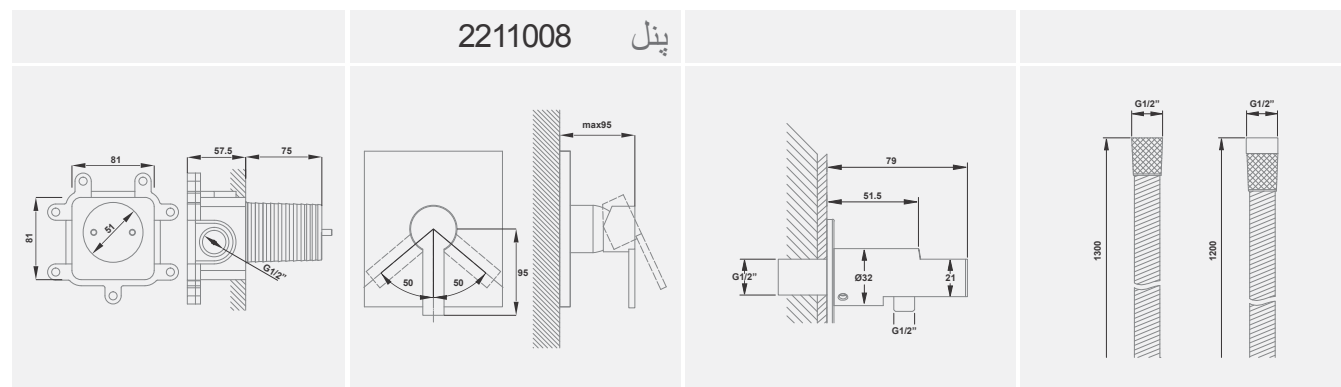

دایورتر وصل شو روی وان
با اندازه اسمی ۱/۲ اینچ

CLASSIC series
Type 5; Flour

code: 4408148

KELAR pooya.

KELAR Built in Faucet.

توالت توکار فلت ، سری کلاسیک

4401087 22110085 دستنه 3322004 4400001

Single - lever mixer 1/2 inch concealed body for shower; with out finishing trim set wall installation to panel bottom outlet 1/2 inch clockwise thread fasten-inable adjustable flow rate limiter