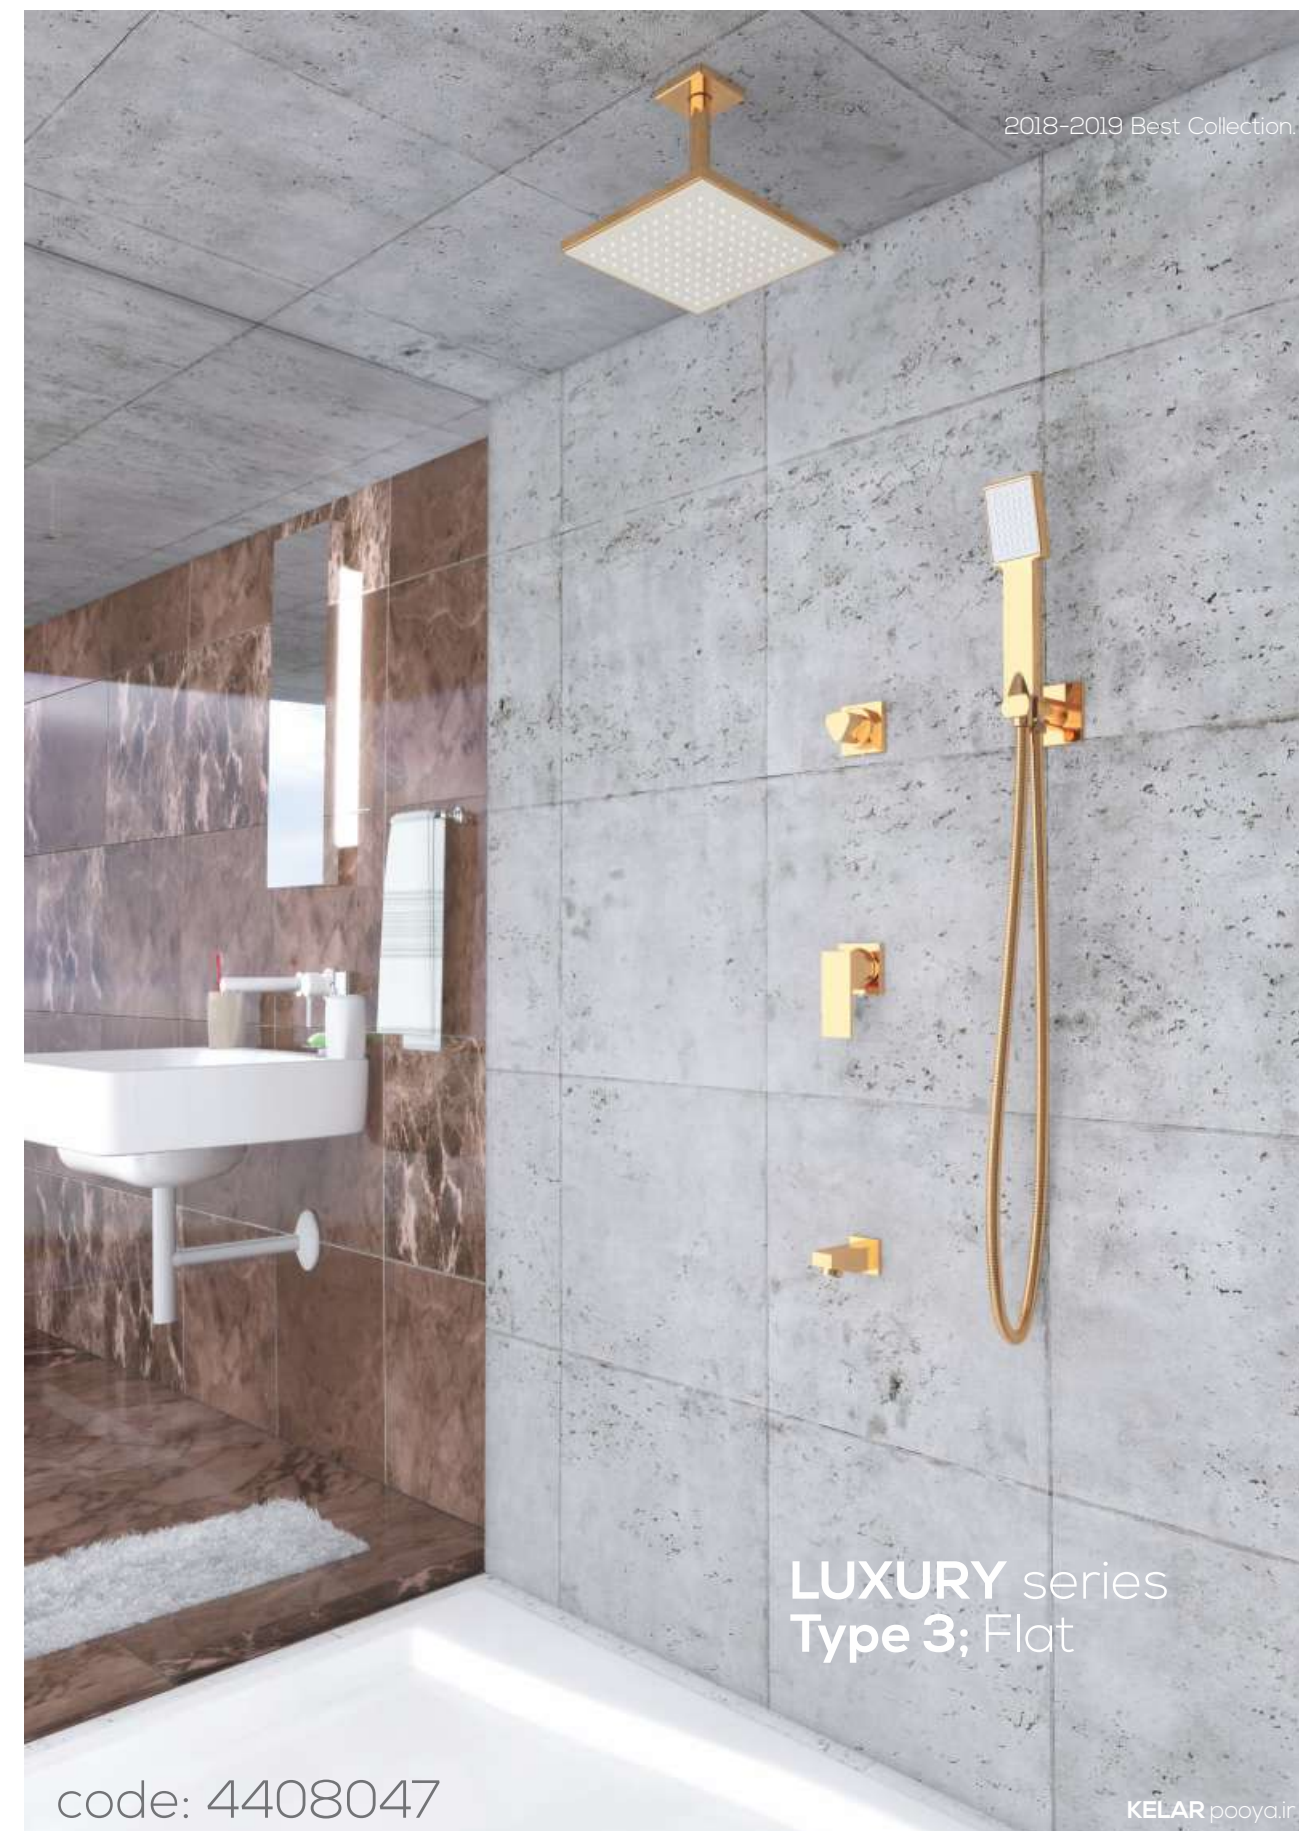

KELAR Built in Faucet.

دوش توکار فلت تیپ ۳ لاکچری

2018-2019 Best Collection

4401090	4401089	2211035	3306033
	33302891	330402491	2207018
Built - in body for 3 - way diverter			330200091
قسمت دایورتر توکار قابلیت ۳ خروجی مجزا بصورت چرخشی			
	Luxury diverter 3 - way equipped for concealed body	Built-in bathroom spout including aerator with brass connection piece male thread 1/2 inch	
	دایورتر لاکچری تکمیل کننده قسمت دایورتر توکار	آبریز دوش مجهز به آب پودر کن ، نصب شو بر روی دیوار با اندازه اسمی ۱/۲ اینچ	2207017

LUXURY series
Type 3; Flat

code: 4408047

KELAR pooya.ir