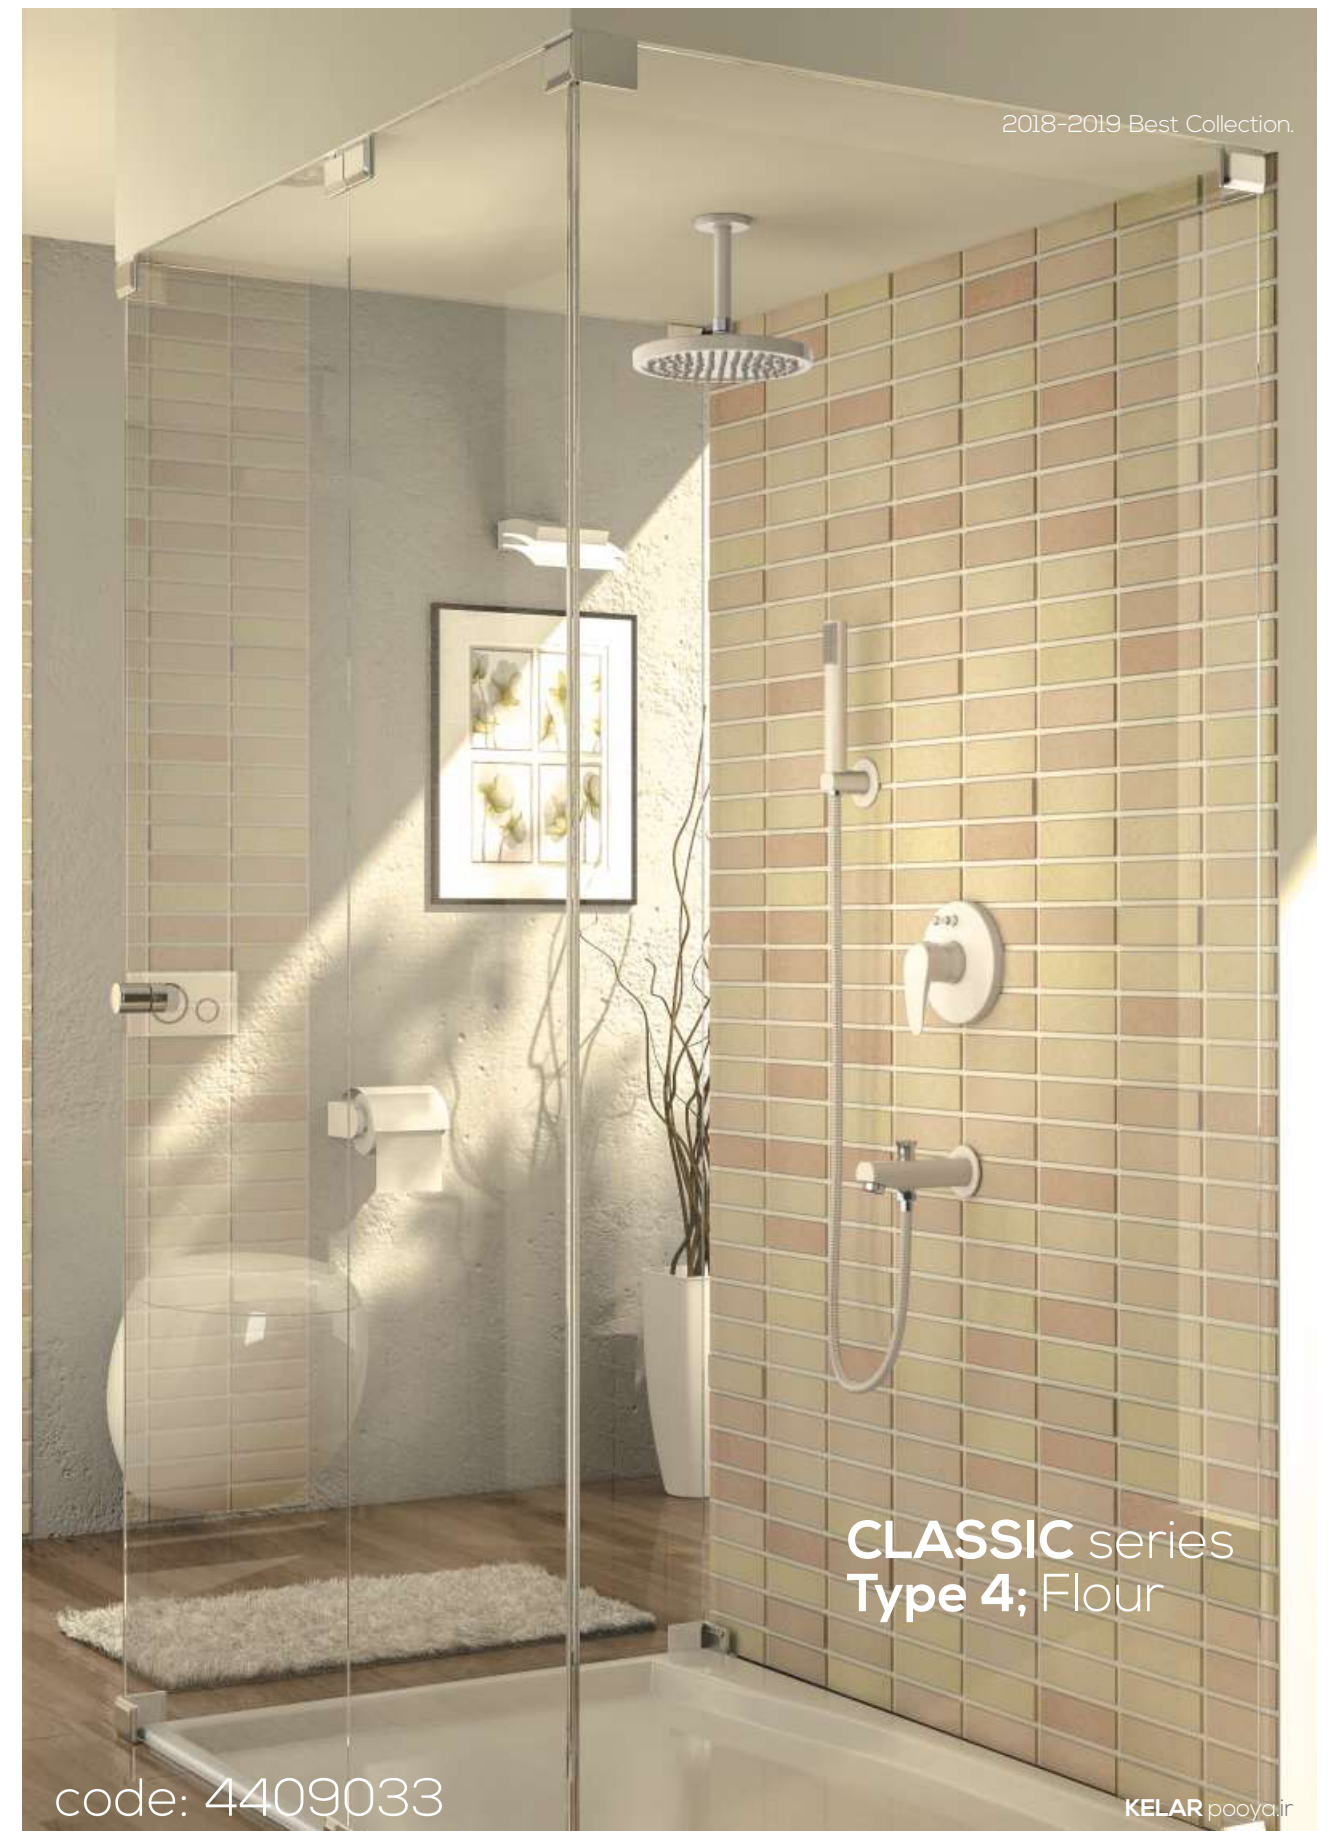

4401085	2211027 دسته	3302042	2207020
---------	--------------	---------	---------

4409074	223800190 پنل	3304028	3319029
---------	---------------	---------	---------

2207022

Bath spot wall mounted automatic diverter ; bath/ shower with concealed connection piece male thread 1/2 inch

wall mounted base with phone and toilet hose holder

آبریز دوش مجهز به سوپاپ دایورتر و آب پودرکن مرغوب نصب شو بر روی دیوار با اندازه اسمی ۱/۲ اینچ

پایه نصب شو بر روی دیوار با قابلیت نگهداری گوشی و شلنگ توالت و دوش