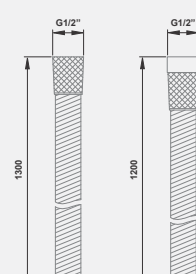

Shower outlet elbow 1/2 inch, with wall shower holder

خروجی دوش دستی
با اندازه اسمی ۱/۲ اینچ،
قابلیت نگهداری گوشه و شلنگ توالت

Shower hoses
Rotation conformist;
Free function plastic 1200 mm

شلنگ توالت، با اندازه اسمی ۱/۲ اینچ
دارای آب پودر کن با کیفیت
طول ۱۲۰۰ میلی متر