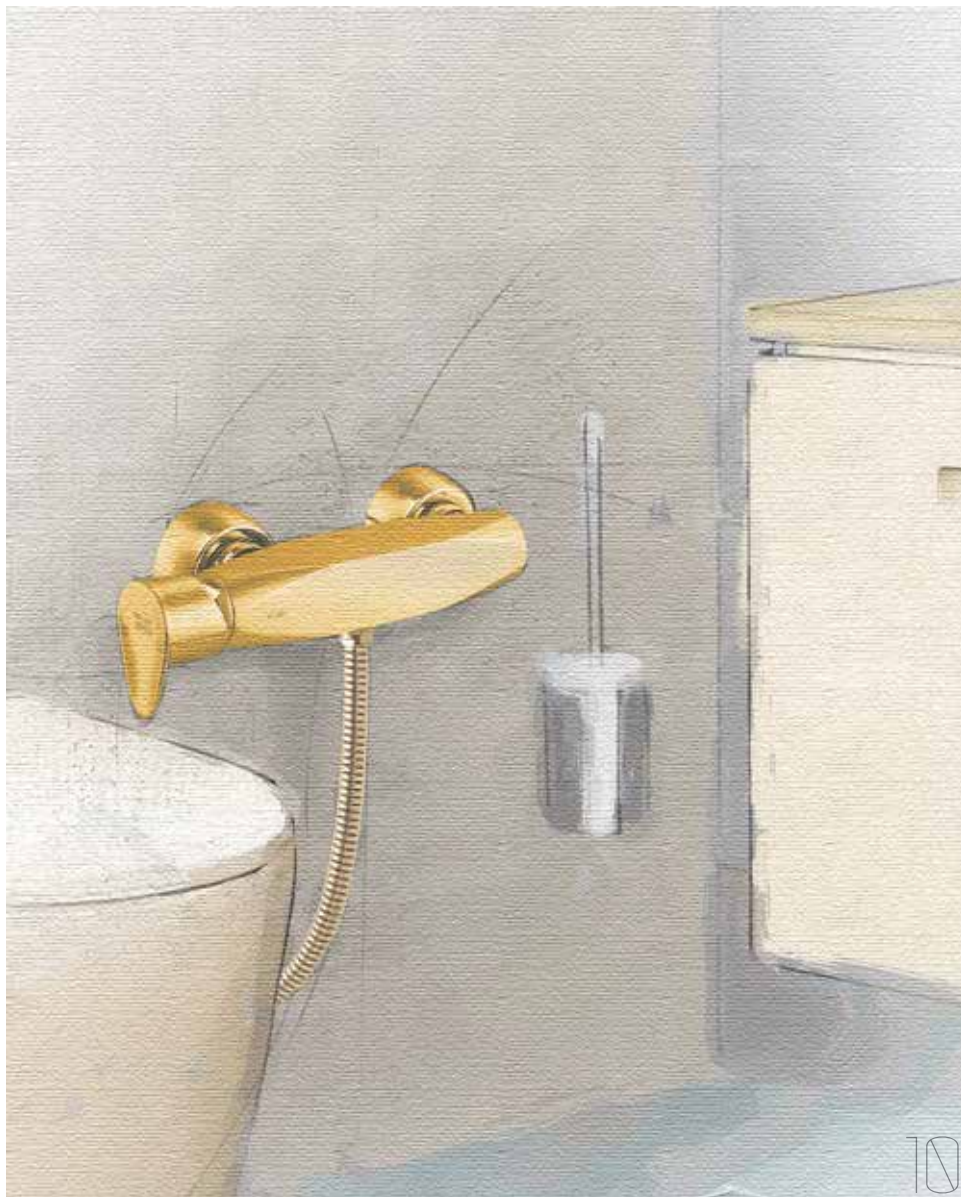

KELAR®

Brilliant series, from 2019 - 2020 Best Collection.
inclusive Chrome, Gold and White colors.

ست برلیان شامل رنگهای سفید و کروم و طلایی / مجموعه بریلیان مع ألوان کروم و ذهبي و أبيض