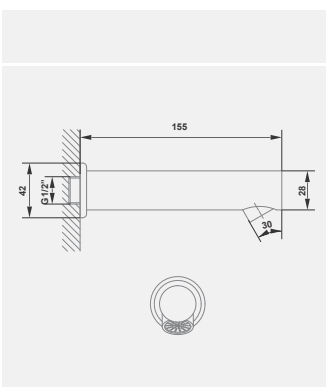

Single-lever mixer
1/2 inch ; concealed body for
basin and toilet
ceramic cartridge 35

Wash basin spout
1/2 inch ; including anti-limescale
aerator

Single-lever handle
1/2 inch with separate rosettes
equipped for wash basin

شیر مخلوط اهرمی
اندازه اسمی ۱/۲ اینچ
قسمت بدنه پنهان داخل کار و کاور
محافظ ، کاربری برای شیر توالت و
روشویی
دارای کارتریج سایز ۳۵

آبریز
همراه با رزت و مجهز به پرلاتور ضد
رسوب

اهرم و رزت
همراه با استوانه کاور
تکمیل کننده شیر روشویی و توالت