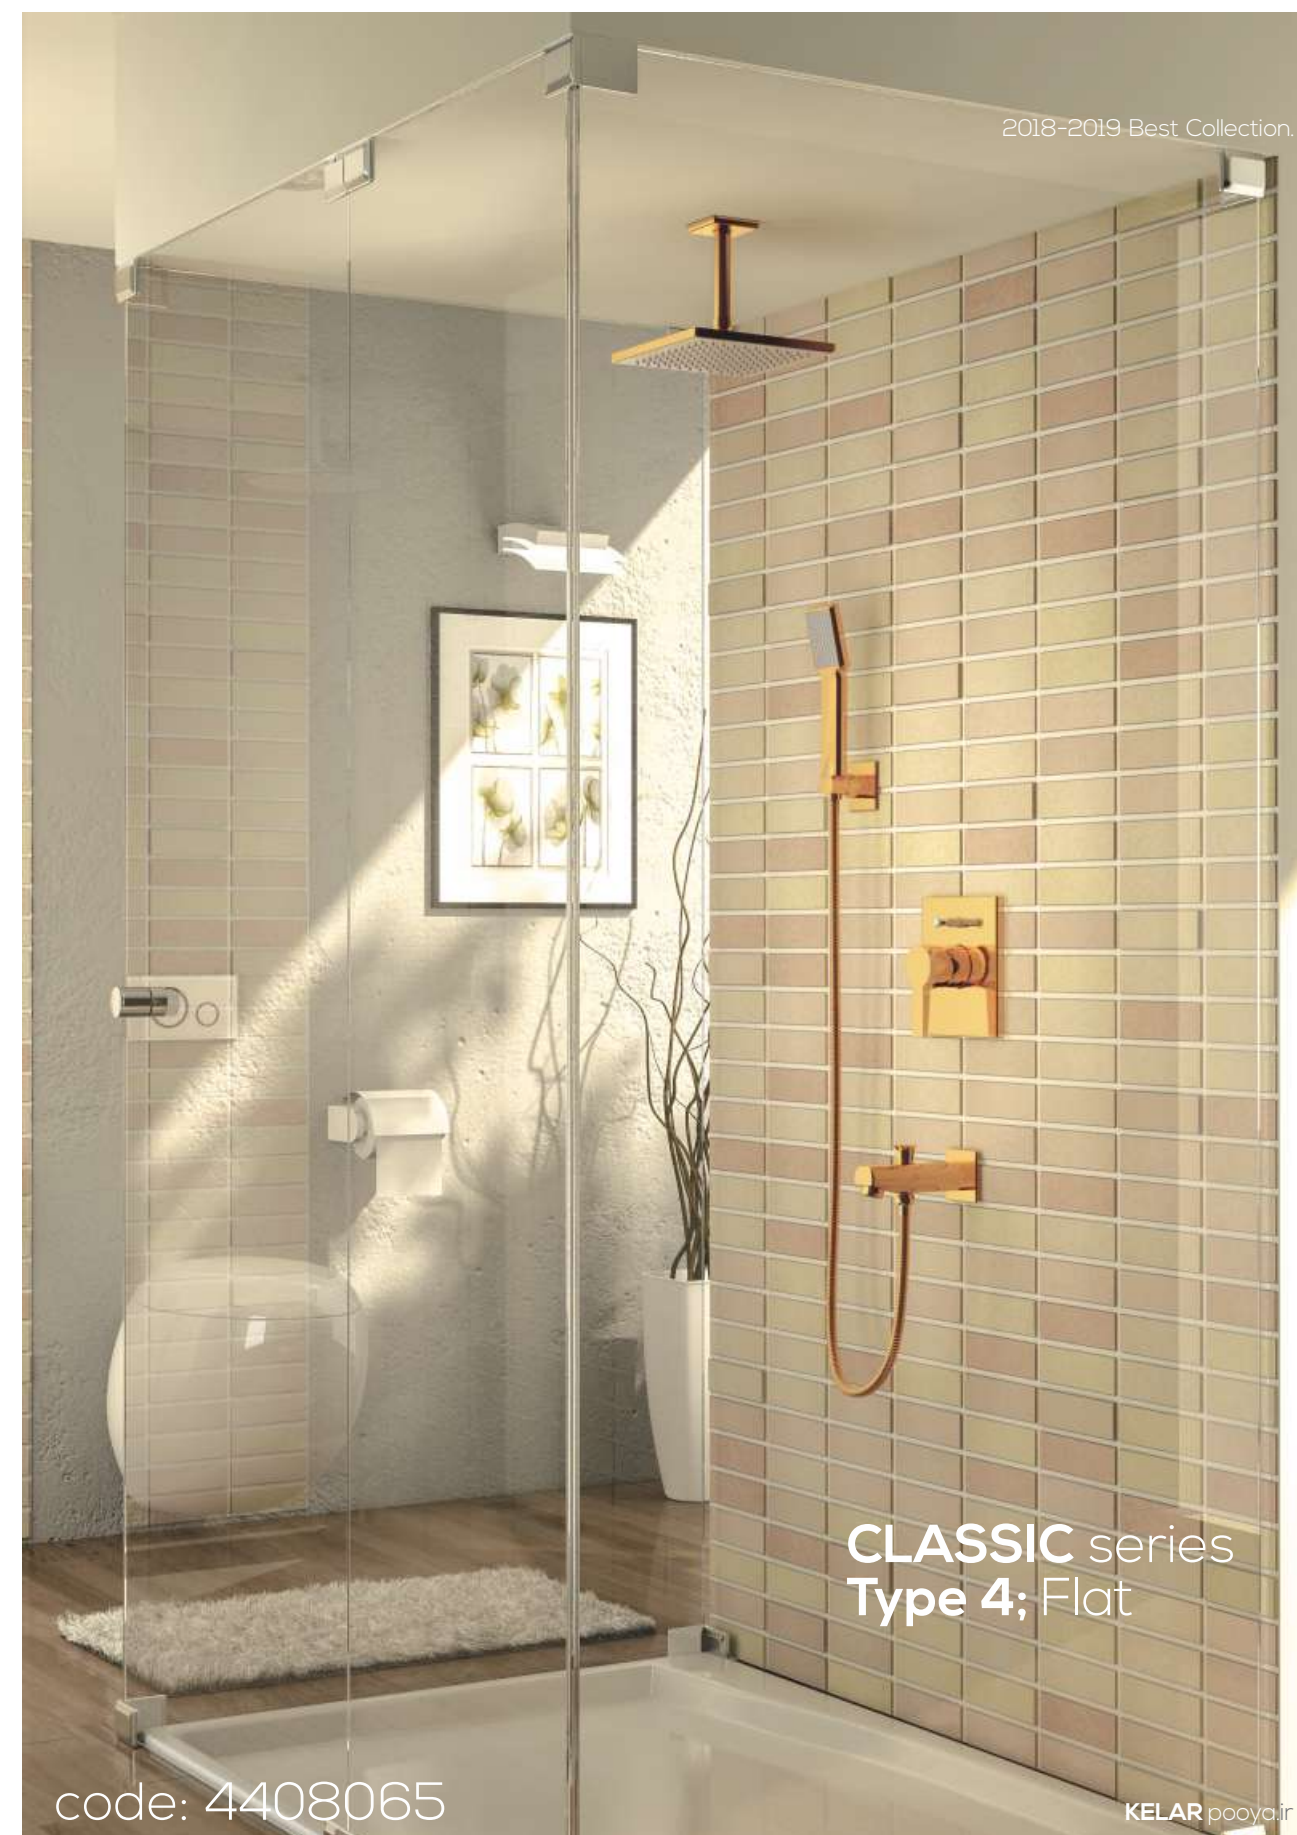

CLASSIC series
Type 4; Flat

code: 4408065

KELAR pooya.ir