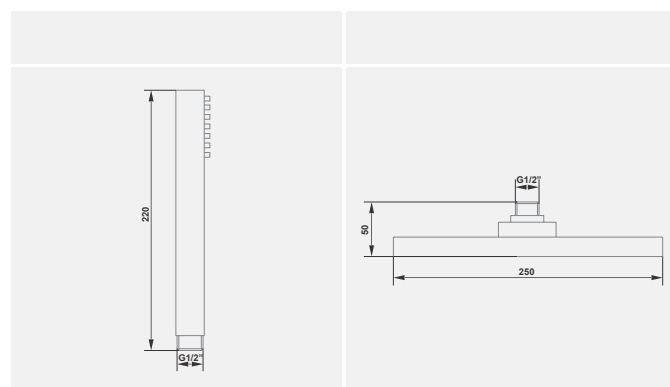

KELAR Built in Faucet.

دوش توکار فلور تیپ ۳ کلاسیک

2018-2019 Best Collection.

4401085   2211027 دسته   3319028   3302042

4409074   223800190 پنل   2207022   2207020

Shower set
hand shower ; relax a flex thread
1/2 inch ; anti lime system

Rain shower
Ø 250 mm
speed clean anti lime system

گوشی شامری لوله ای
متصل شو به شلنگ ، سیستم ضد
شوره و آهک و تمیز شدن سریع با

سردوش
قطر ۲۵۰ میلی متر با اندازه اسمی ۱/۲
اینچ ، با سیستم ضد شوره و آهک و
تمیز شدن سریع