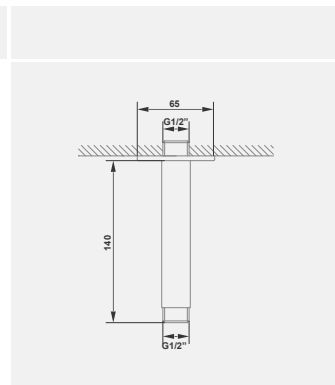

دوش توکار فلور تیپ ۱ لاکچری

2018-2019 Best Collection.

4401089	4401056	3306037	2207009