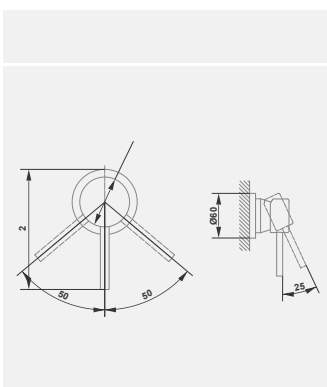

Single-lever mixer
1/2 inch ; concealed body for
basin and toilet
ceramic cartridge 35

Wash basin spout
1/2 inch ; including anti-limescale
aerator

Single-lever handle
1/2 inch with separate rosettes
equipped for wash basin

شیر مخلوط اهرمی
اندازه اسمی ۱/۲ اینچ
قسمت بدنه پنهان داخل کار و کاور
محافظ ، کاربری برای شیر توالت و
روشویی
دارای کارتریج سایز ۳۵

آبریز
همراه با رزت و مجهز به پرلاتور ضد
رسوب

اهرم و رزت
همراه با استوانه کاور
تکمیل کننده شیر روشویی و توالت