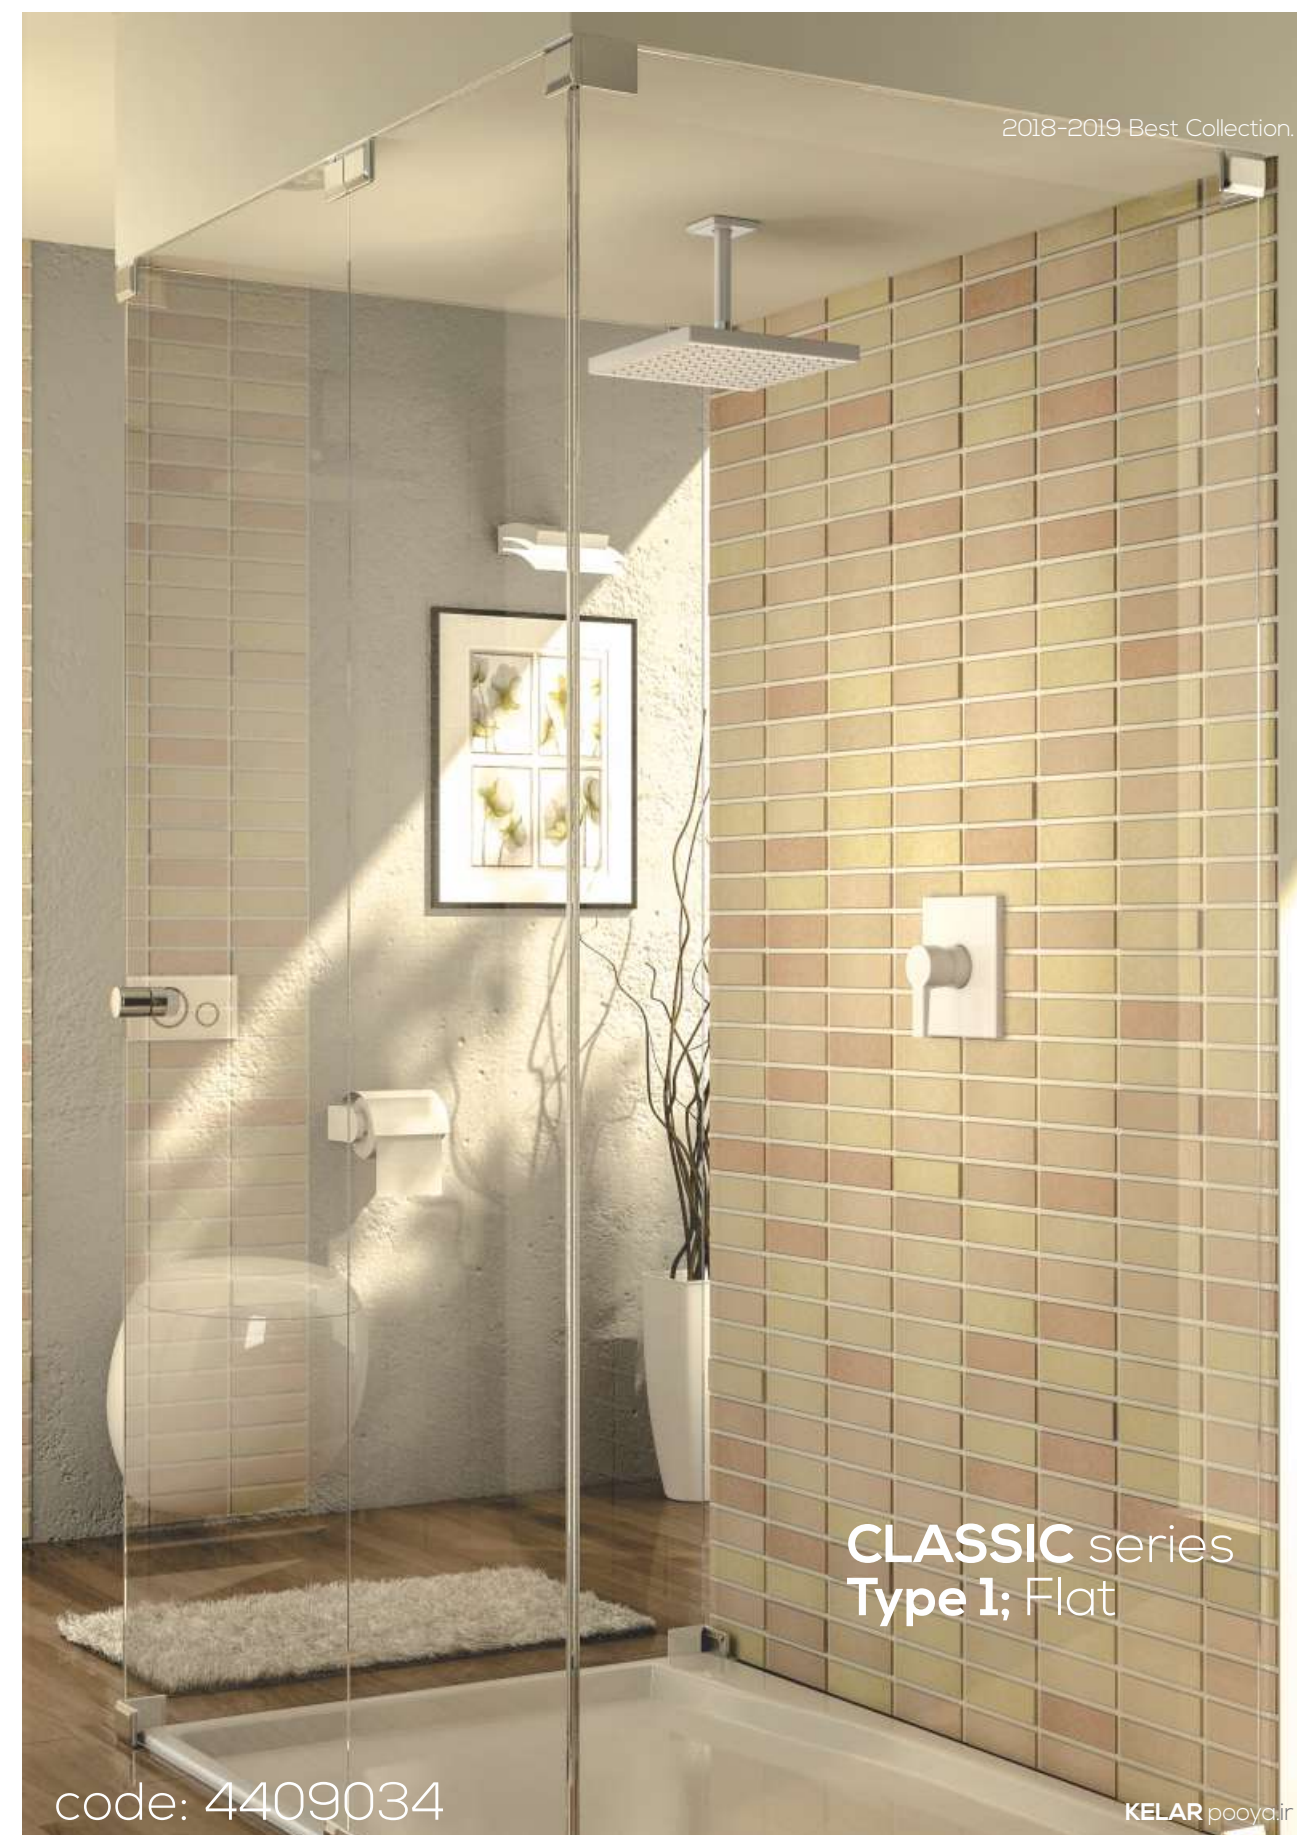

KELAR Built in Faucet.

دوش توکار فلت تیپ ۱ کلاسیک

2018-2019 Best Collection.

4401087	2211025	دسته	330200090	2207010

	223805590	پنل		

Coiling shower arm
length 140 mm ; connection
threath 1/2 inch

بازو سردوش سقفی
طول ۱۴۰ میلی متر، با اندازه اسمی ۱/۲
اینچ و یک سر MRT همراه با رزت قطر
۶۵ میلی متر

Rain shower
Ø 250 mm
speed clean anti lime system

سردوش
قطر ۲۵۰ میلی متر با اندازه اسمی ۱/۲
اینچ ، با سیستم ضد شوره و آهک و
تمیز شدن سریع

code: 4409034

KELAR pooya.ir