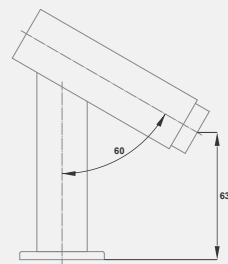

4400127	2214007		
---------	---------	--	--

3306037	2207007		
---------	---------	--	--

Bath tub spout including aerator ; thread 1/2 inch

Bath tub diverter ; thread 1/2 inch

آبریز وصل شو روی وان
مجهز به آب پودر کن با اندازه اسمی
۱/۲ اینچ