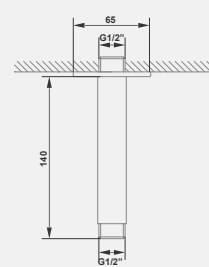

22380500	پنل		

Coiling shower arm
length 140 mm ; connection
threath 1/2 inch

بازو سردوش سقفی
طول ۱۴۰ میلی متر، با اندازه اسمی ۱/۲
اینچ و یک سر MRT همراه با رزت قطر
۶۵ میلی متر