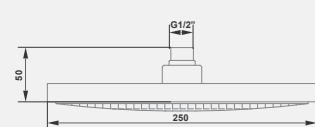

Rain shower
Ø 250 mm
speed clean anti lime system

سردوش
قطر ۲۵۰ میلی متر با اندازه اسمی ۱/۲
اینچ ، با سیستم ضد شوره و آهک و
تمیز شدن سریع