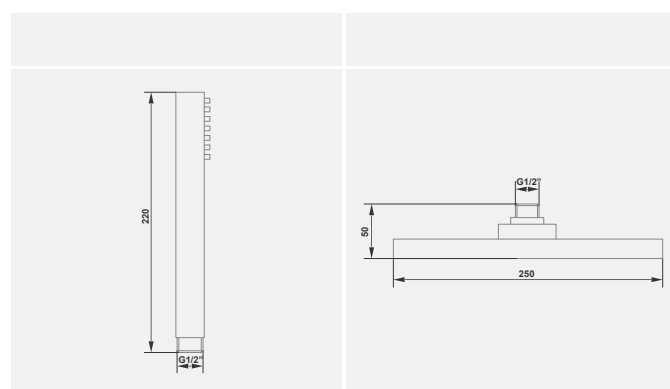

KELAR Built in Faucet.

دوش توکار فلت تیپ ۳ کلاسیک

2018-2019 Best Collection.

4401085	2211039 دستنه	3306033	330200091

4400157	2238000591 پنل	2207018	2207017

Shower set
hand shower ; relax a flex threat
1/2 inch ; anti lime system

Rain shower
Ø 250 mm
speed clean anti lime system

گوشی شاورى لوله ای
متصل شو به شلنگ ، سیستم ضد
شوره و آهک و تمیز شدن سریع با

سردوش
قطر ۲۵۰ میلی متر با اندازه اسمی ۱/۲
اینچ ، با سیستم ضد شوره و آهک و
تمیز شدن سریع