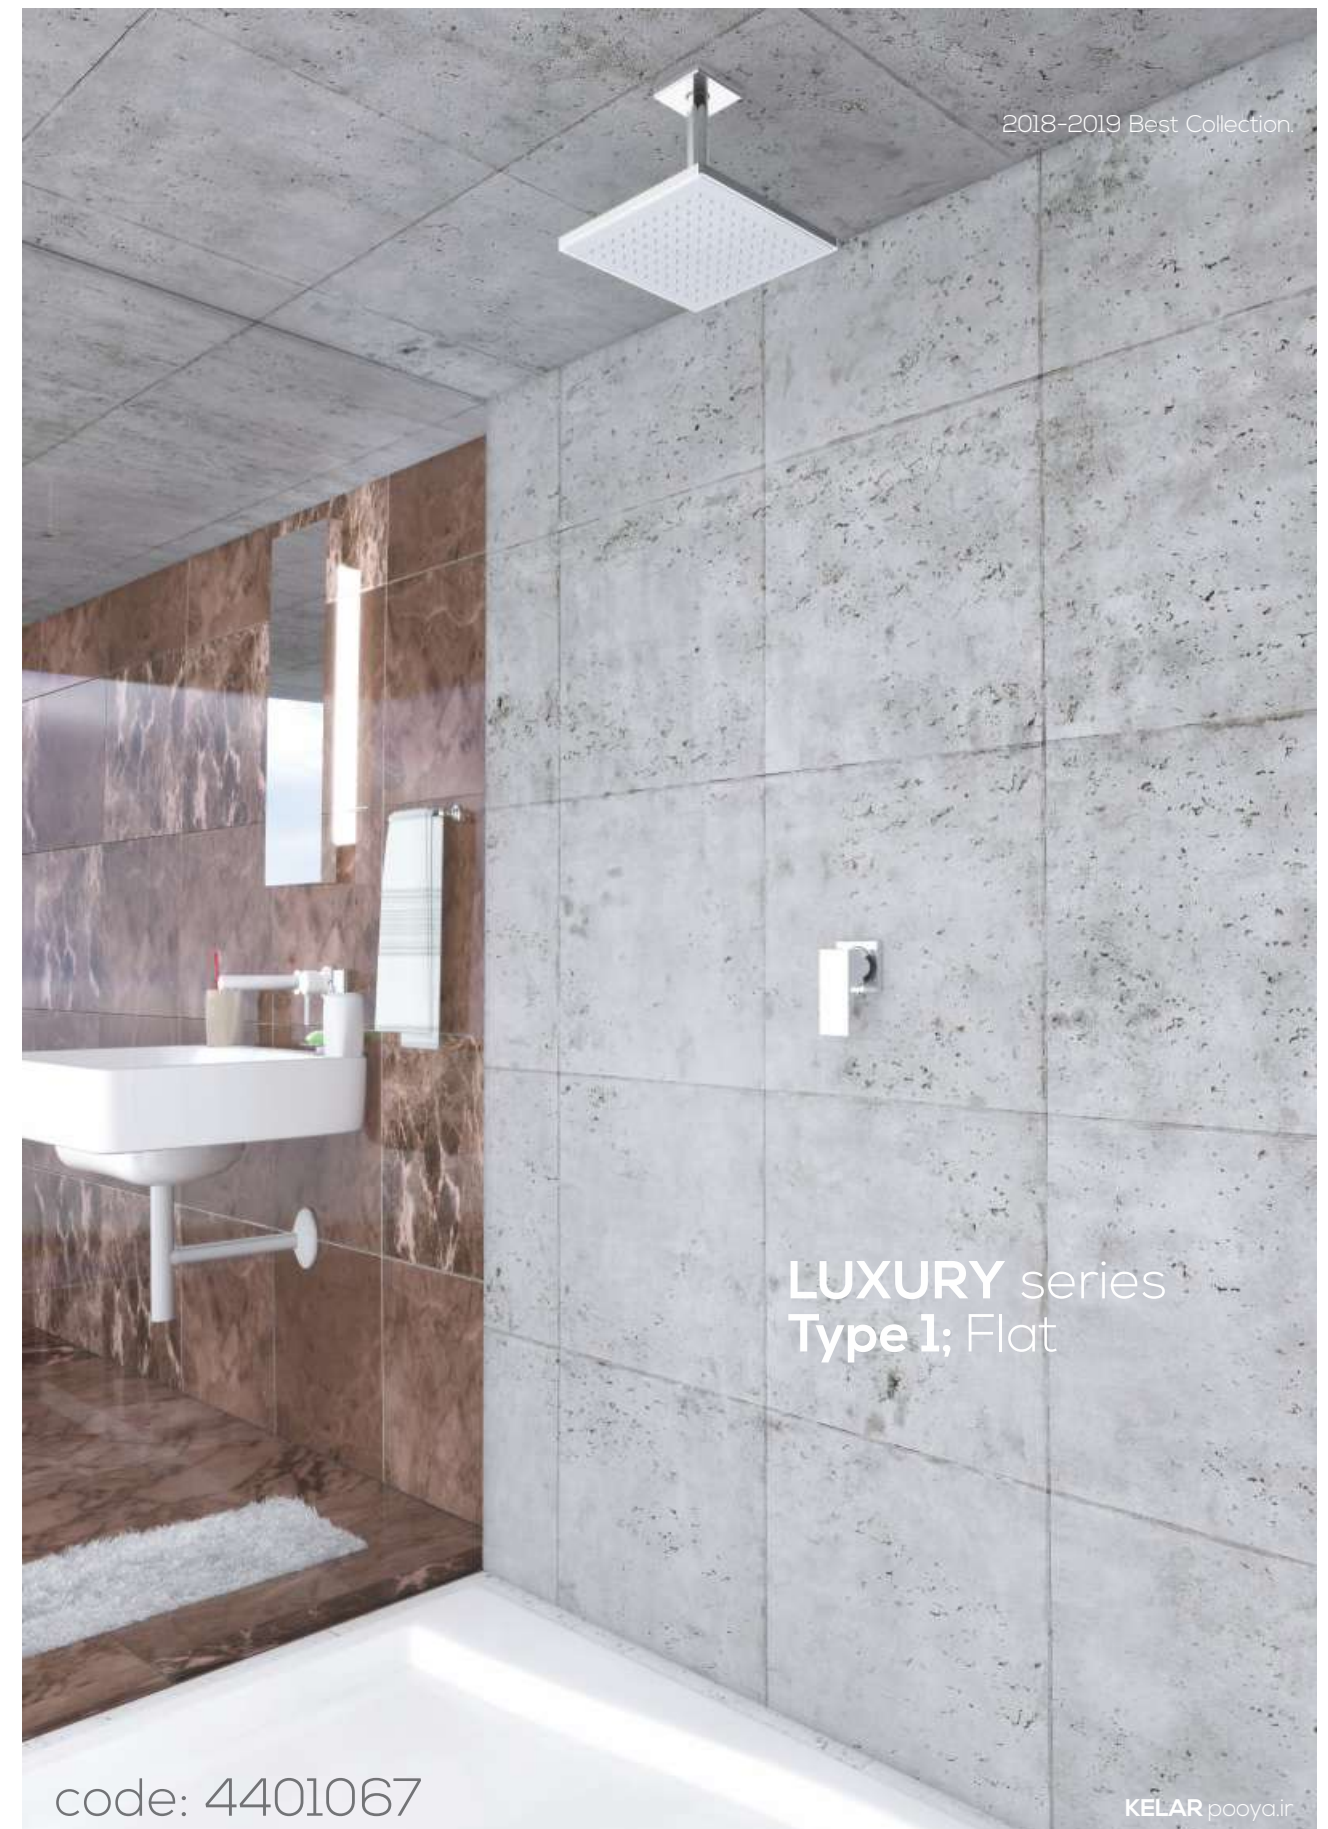

KELAR Built in Faucet.

دوش توکار فلت تیپ ۱ لاکچری

2018-2019 Best Collection

4401089	2211020	33020005	2207007

Single - lever mixer 1/2 inch concealed body for shower; with out finishing trim set wall installation to panel bottom outlet 1/2 inch clockwise thread fasten- inable adjustable flow rate limiter

Coiling shower arm length 140 mm ; connection threath 1/2 inch

Rain shower Ø 250 mm speed clean anti lime system

شیر مخلوط اهرمی ،
اندازه اسمی ورودی و خروجی ۱/۲ اینچ
قسمت بدنه پنهان داخل کار و کاور
محافظ ، با کاربری برای دوش تیپ ۱
لاکچری ، قابلیت نصب دایورتور ندارد
دارای کارتریج سایز ۳۵

بازو سردوش سقفی
طول ۱۴۰ میلی متر، با اندازه اسمی ۱/۲
اینچ و یک سر MRT همراه با رزت قطر
۶۵ میلی متر

سردوش
قطر ۲۵۰ میلی متر با اندازه اسمی ۱/۲
اینچ ، با سیستم ضد شوره و آهک و
تمیز شدن سریع

code: 4401067

KELAR pooya.ir