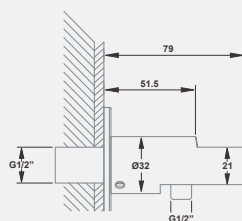

Shower outlet elbow 1/2 inch, with wall shower holder

خروجی دوش دستی
با اندازه اسمی ۱/۲ اینچ،
قابلیت نگهداری گوشه و شلنگ توالت

Shower hoses
Rotation conformist;
Free function plastic 1200 mm

شلنگ توالت، با اندازه اسمی ۱/۲ اینچ
دارای آب پودر کن با کیفیت
طول ۱۲۰۰ میلی متر