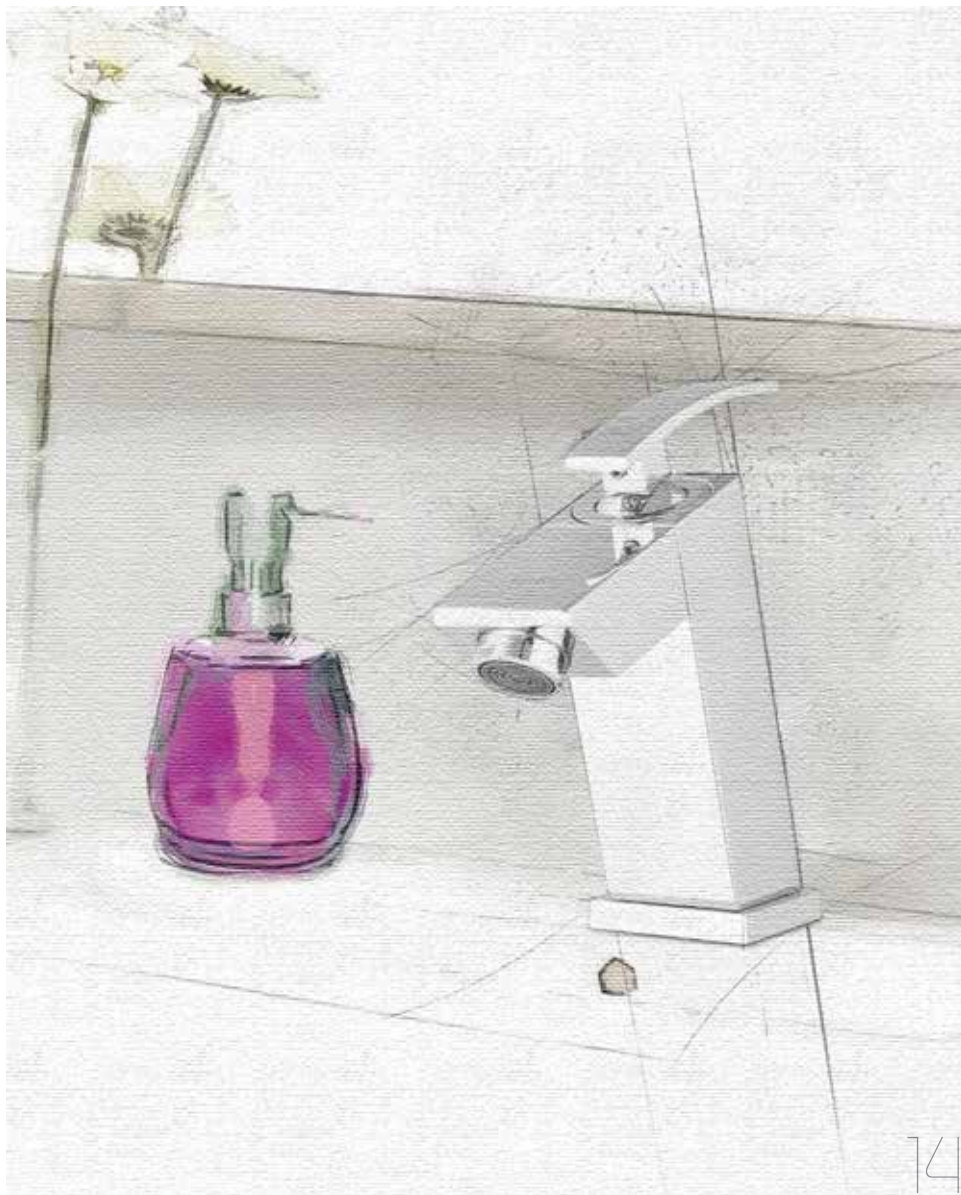

KELAR®

Super Flat series, from 2019 - 2020 Best Collection.
inclusive Chrome, Gold and White colors.

ست سوپرفلت شامل رنگهای سفید و کروم و طلایی / مجموعه سوپر فلات مع ألوان کروم و ذهبي و أبيض

14

info@KELAR pooya.ir