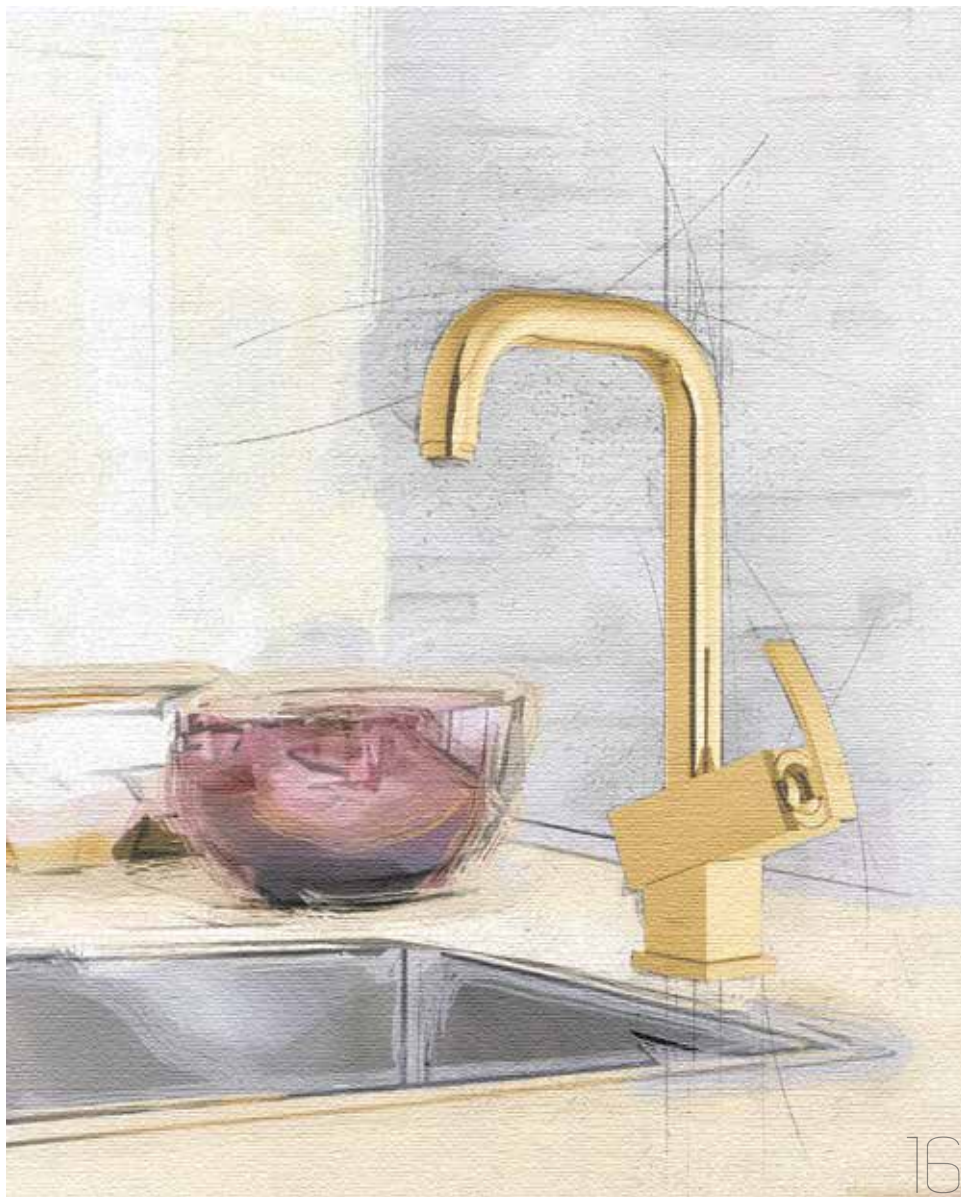

Super Flat series, from 2019 - 2020 Best Collection.
inclusive Chrome, Gold and White colors.

ست سوپرفلت شامل رنگهای سفید و کروم و طلایی / مجموعه سوپر فلات مع ألوان کروم و ذهبي و أبيض

16