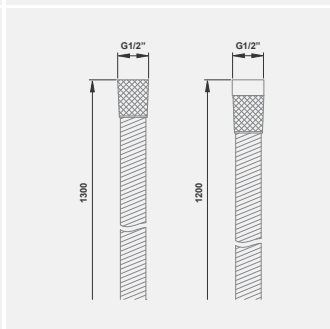

خروجی دوش دستی
با اندازه اسمی ۱/۲ اینچ ،
قابلیت نگهداری گوشه و شلنگ توالت

Shower hoses
Rotation conformist ;
Free function plastic 1200 mm

شلنگ توالت ، با اندازه اسمی ۱/۲ اینچ
دارای آب پودر کن با کیفیت
طول ۱۲۰۰ میلی متر