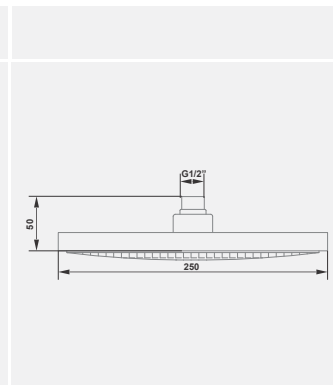

دوش توکار فلور تیپ ۱ لاکچری

2018-2019 Best Collection.

4401089	4401056	3306037	2207009