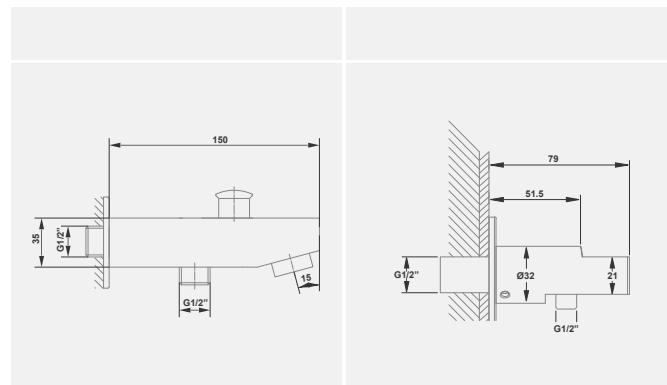

KELAR Built in Faucet.

دوش توکار فلور تیپ ۴ کلاسیک

2018-2019 Best Collection.

4401085	2211027 دسته	3302042	2207020

4409074	223800190 پنل	3304028	3319029

2207022

Bath spot wall mounted automatic diverter ; bath/ shower with concealed connection piece male thread 1/2 inch

wall mounted base with phone and toilet hose holder

آبریز دوش مجهز به سوپاپ دایورتر و آب پودرکن مرغوب نصب شو بر روی دیوار با اندازه اسمی ۱/۲ اینچ

پایه نصب شو بر روی دیوار با قابلیت نگهداری گوشی و شلنگ توالت و دوش