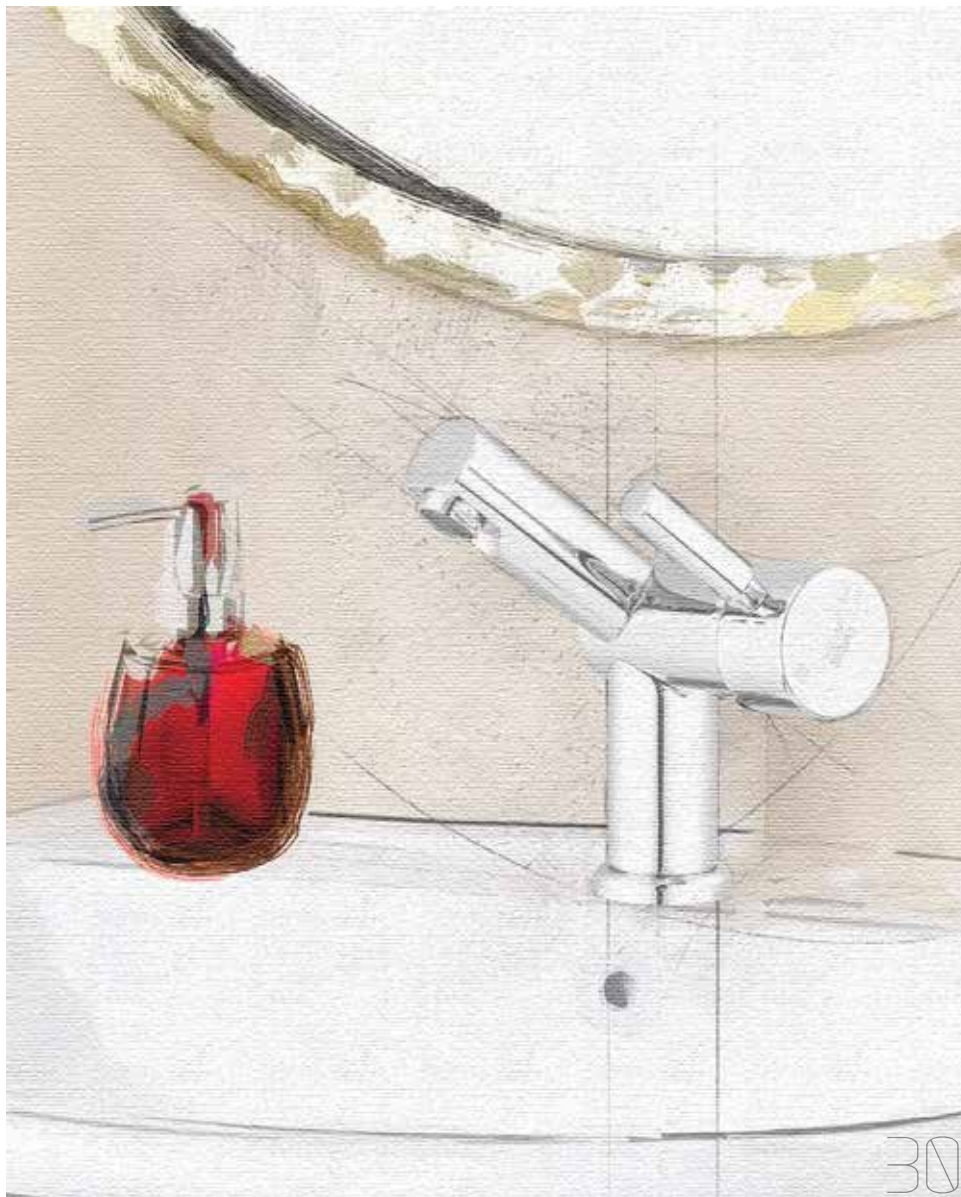

29

KELAR pooya.ir

Abshar series,

from 2019 - 2020 Best Collection. inclusive Chrome color.

ست آبشار شامل رنگ کروم / مجموعه آبشار مع لون کروم

30

info@KELAR pooya.ir

NEW
design