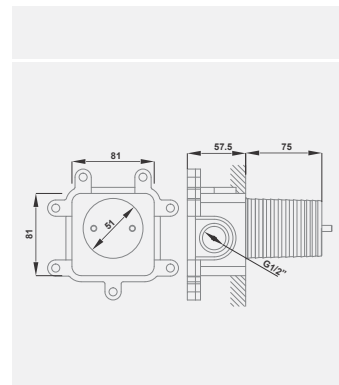

KELAR Built in Faucet.

دوش توکار فلور تیپ ۱ لاکچری

2018-2019 Best Collection.

4401089	4401056	3306037	2207009