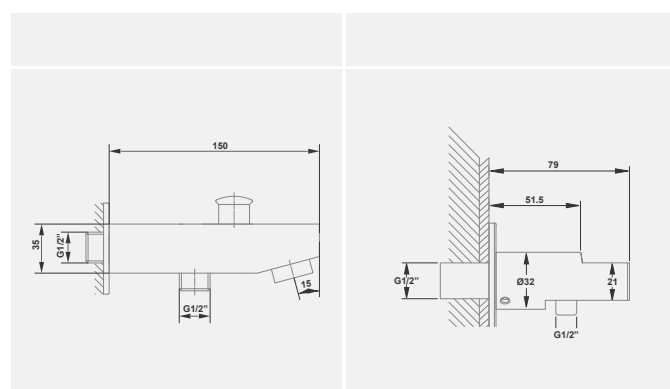

2207018

Bath spot
wall mounted
automatic diverter ; bath/ shower
with concealed connection
piece male thread 1/2 inch

wall mounted base
with phone and toilet hose
holder

آبریز دوش
مجهز به سوپاپ دایورتر و آب پودرکن
مرغوب
نصب شو بر روی دیوار با اندازه اسمی
۱/۲ اینچ