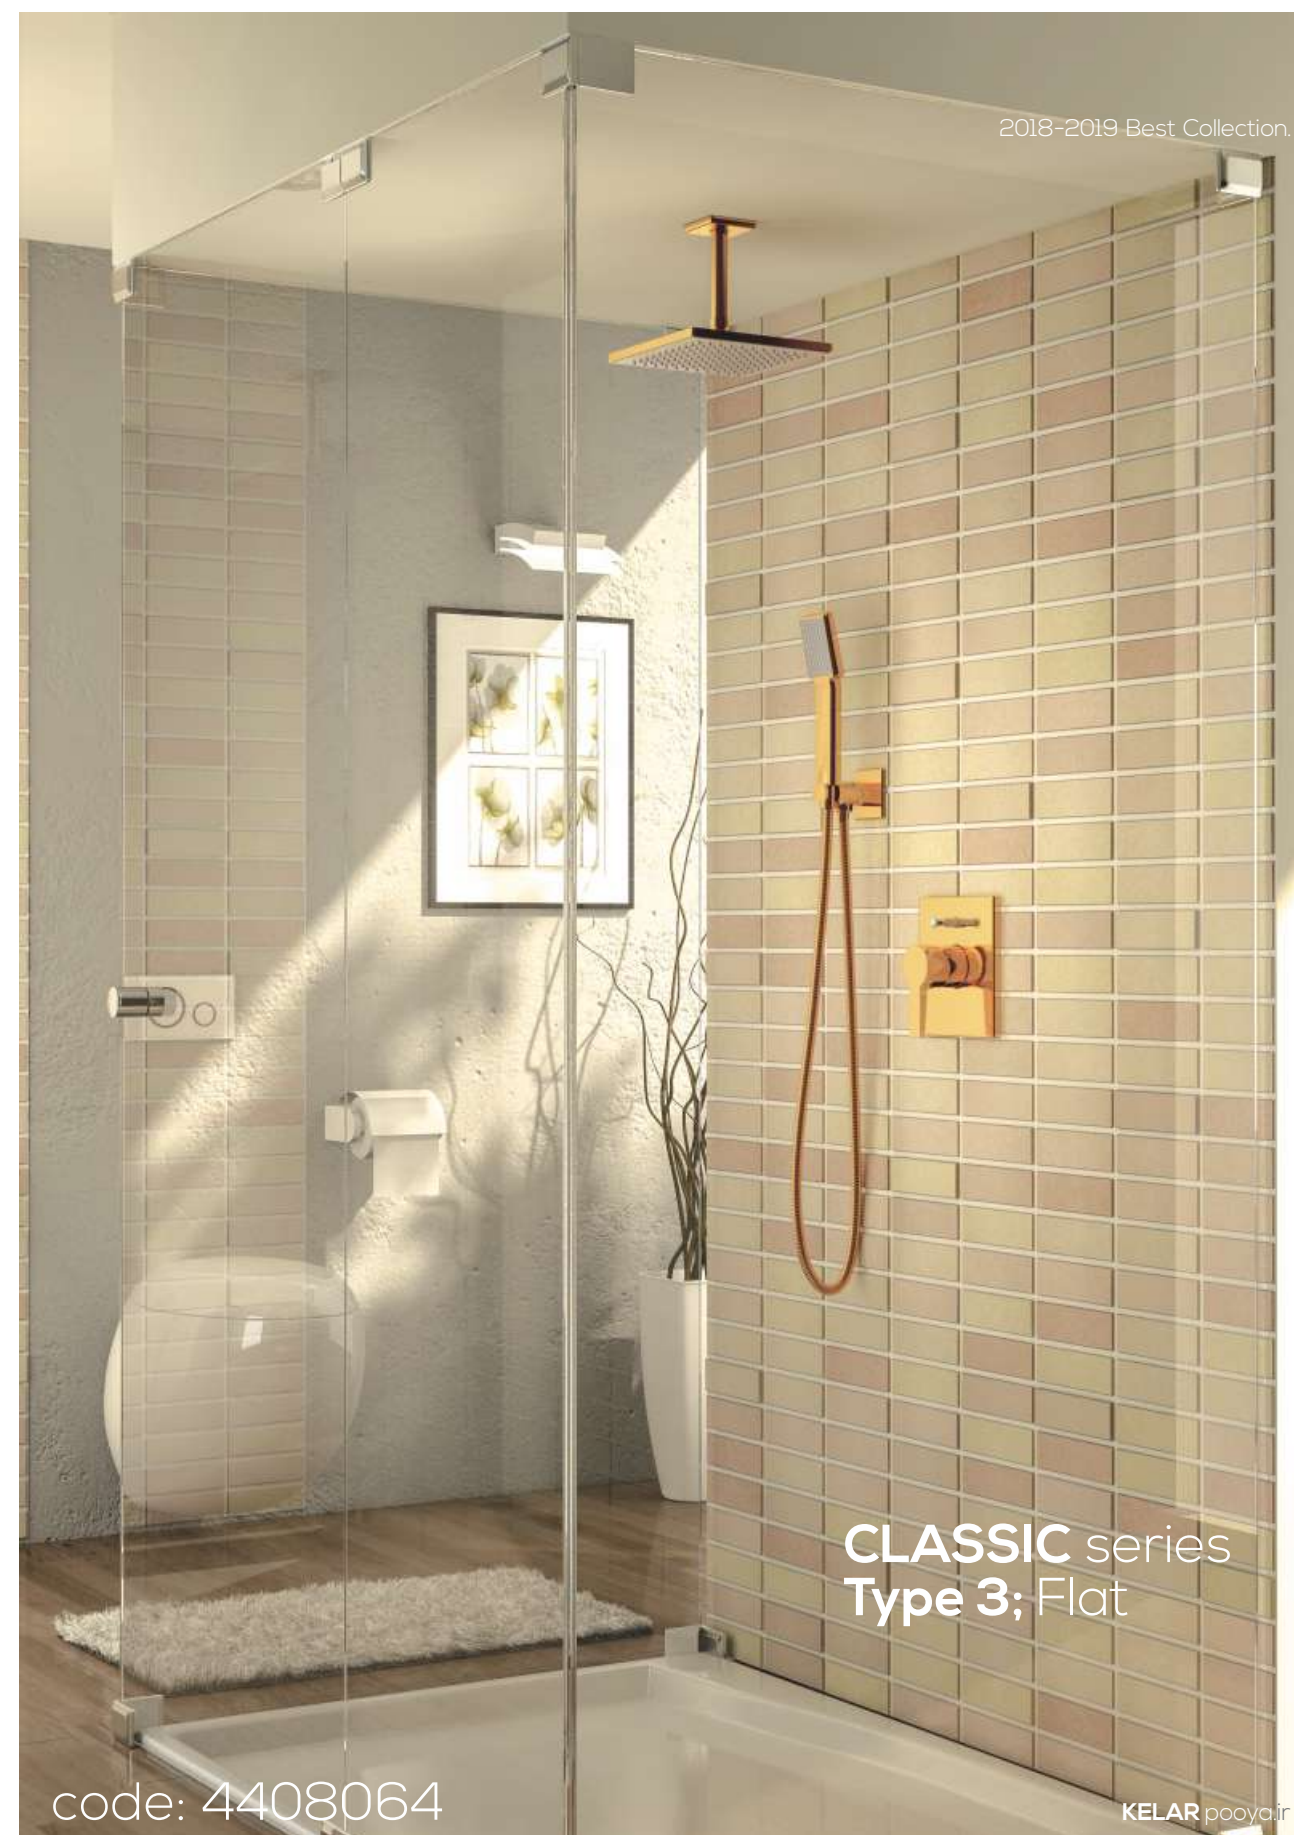

4401085	2211039 دستنه	3306033	330200091
---------	---------------	---------	-----------

4400157	2238000591 پنل	2207018	2207017
---------	----------------	---------	---------

Shower set
hand shower ; relax a flex threat
1/2 inch ; anti lime system

Rain shower
Ø 250 mm
speed clean anti lime system

گوشی شاورى لوله ای
متصل شو به شلنگ ، سیستم ضد
شوره و آهک و تمیز شدن سریع با

سردوش
قطر ۲۵۰ میلی متر با اندازه اسمی ۱/۲
اینچ ، با سیستم ضد شوره و آهک و
تمیز شدن سریع

2207018

Bath spot
wall mounted
automatic diverter ; bath/ shower
with concealed connection
piece male thread 1/2 inch

wall mounted base
with phone and toilet hose
holder

آبریز دوش
مجهز به سوپاپ دایورتر و آب پودرکن
مرغوب
نصب شو بر روی دیوار با اندازه اسمی
۱/۲ اینچ