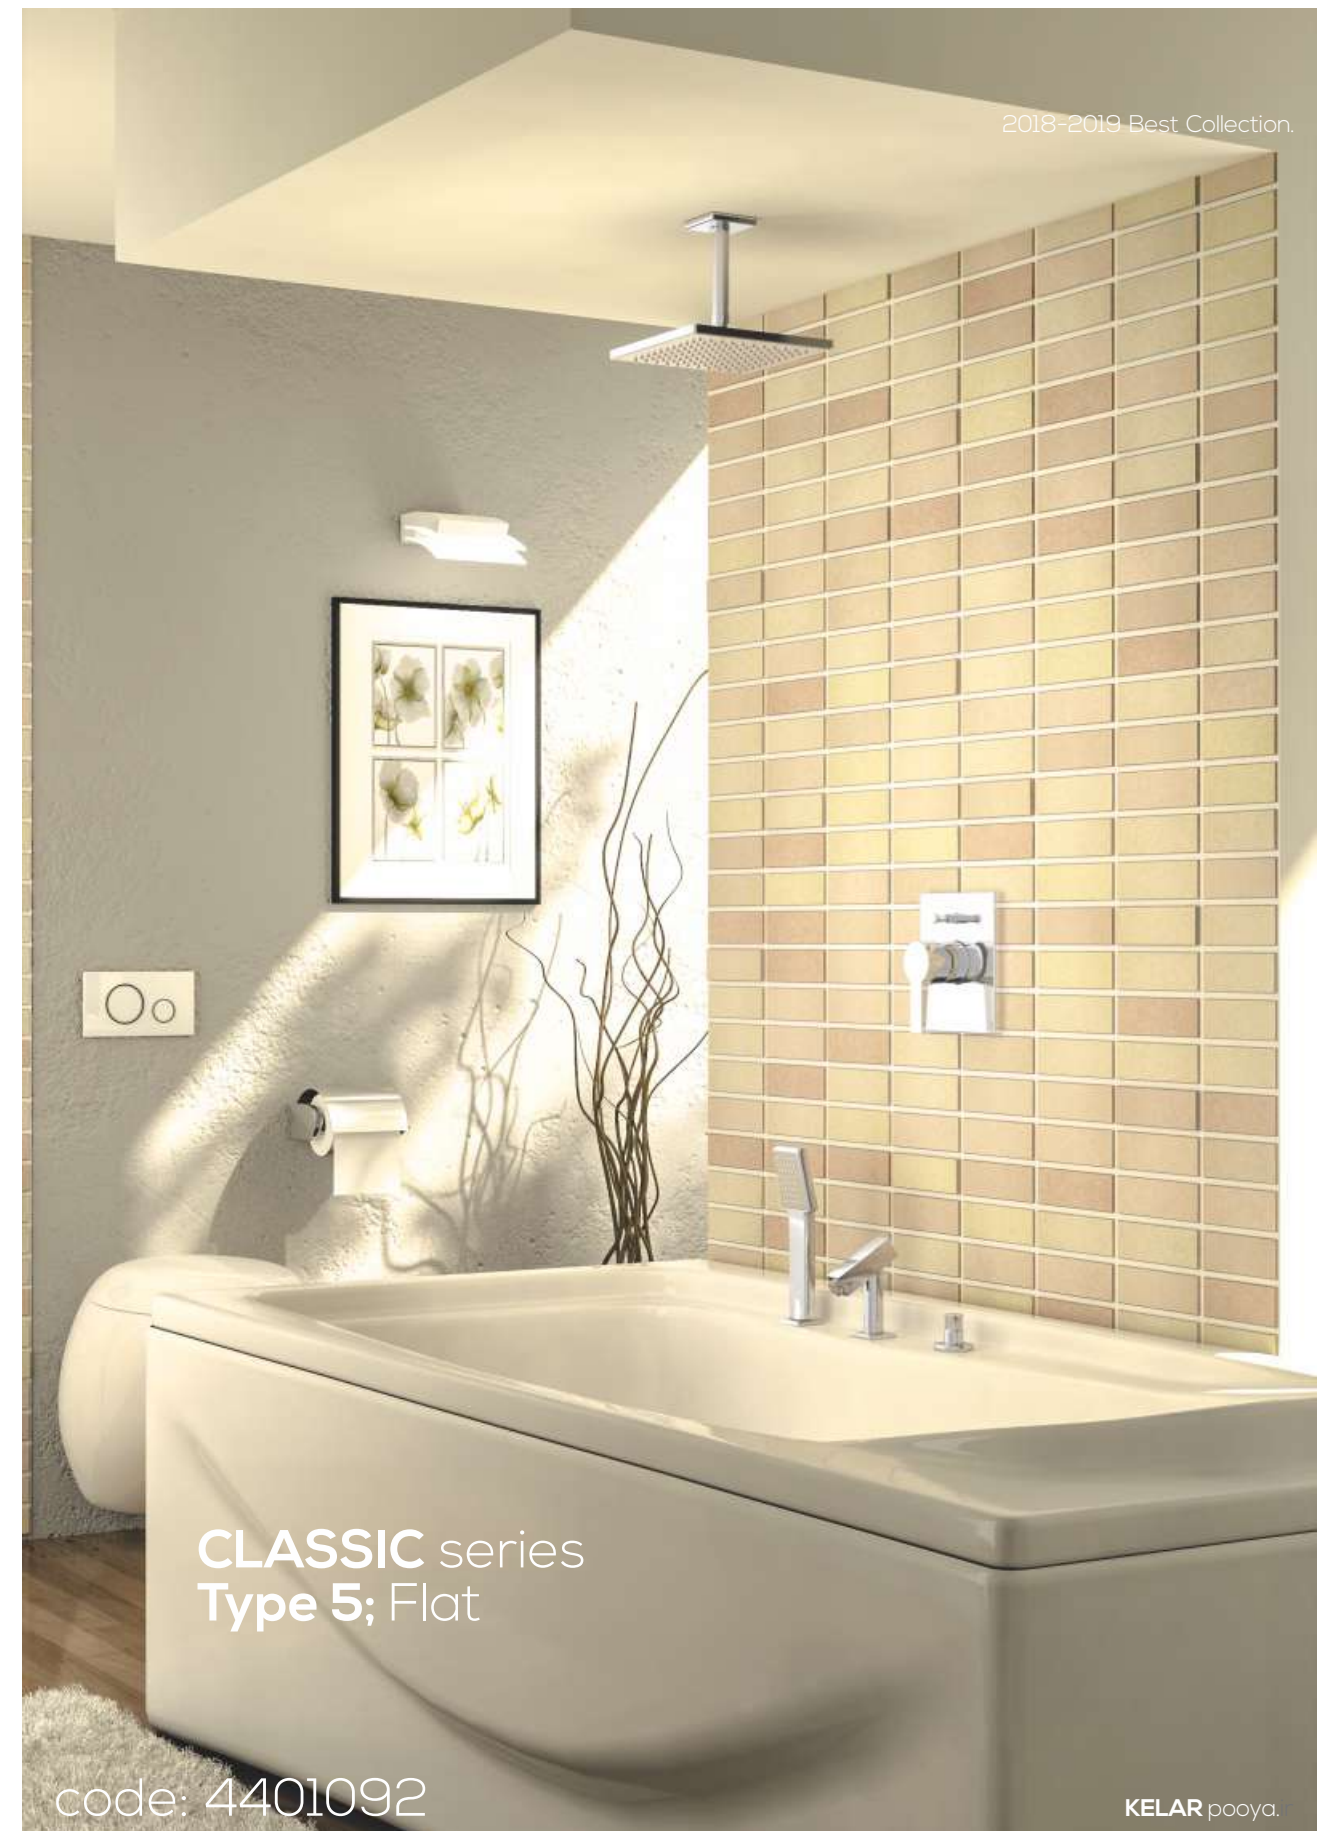

2207018

Bath spot
wall mounted
automatic diverter ; bath/ shower
with concealed connection
piece male thread 1/2 inch

wall mounted base
with phone and toilet hose
holder

آبریز دوش
مجهز به سوپاپ دایورتر و آب پودرکن
مرغوب
نصب شو بر روی دیوار با اندازه اسمی
۱/۲ اینچ

4400127	2214007		
---------	---------	--	--

3306037	2207007		
---------	---------	--	--

Bath tub spout including aerator ; thread 1/2 inch

Bath tub diverter ; thread 1/2 inch

آبریز وصل شو روی وان
مجهز به آب پودر کن با اندازه اسمی
۱/۲ اینچ

دایورتر وصل شو روی وان
با اندازه اسمی ۱/۲ اینچ

CLASSIC series
Type 5; Flat

code: 4401092

KELAR pooya.

LUXURY series;
NEW Collection.

Technical Information;

Easy Clean

Easy Desalination