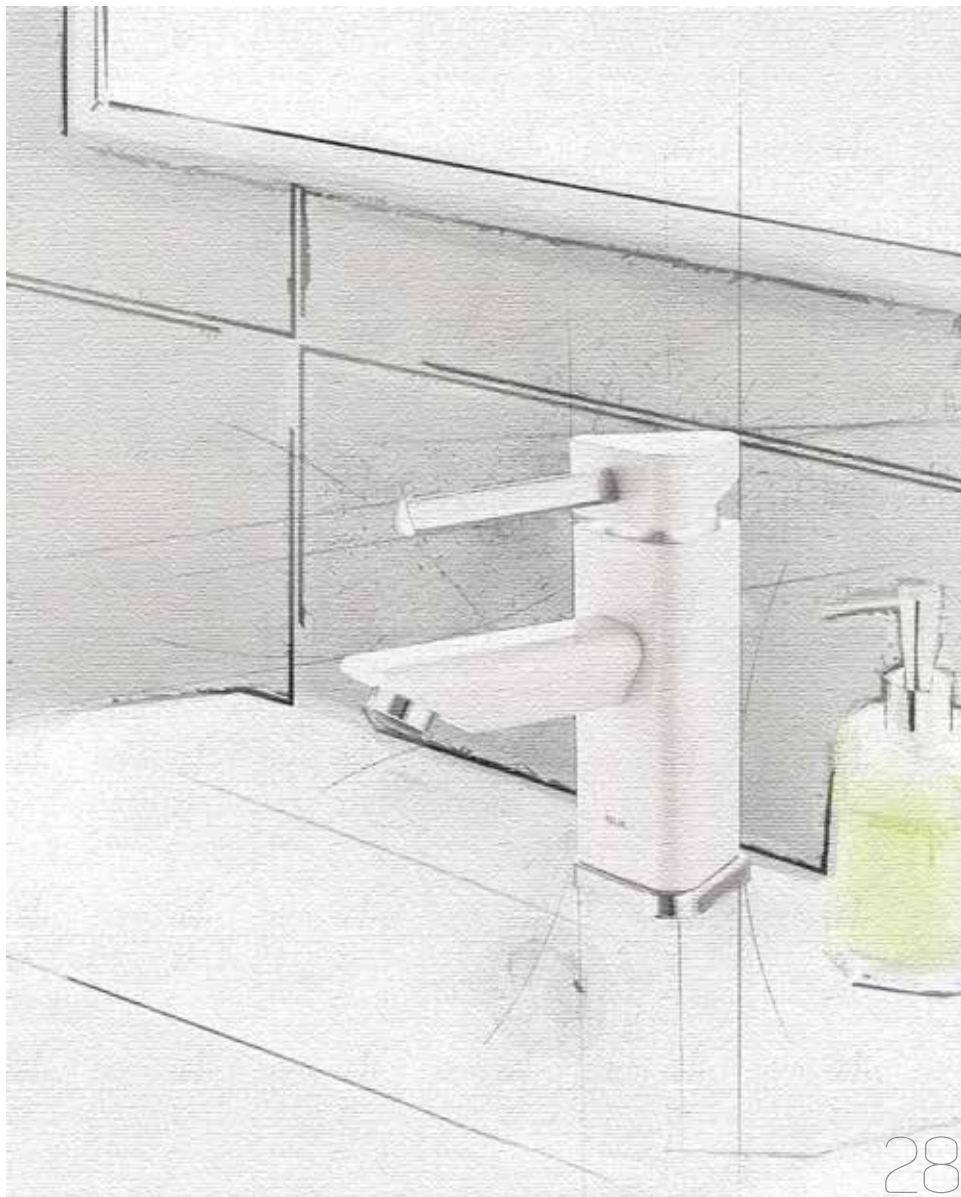

KELAR®

Bermuda series, from 2019 - 2020 Best Collection.
inclusive Chrome and White colors.

ست برمودا شامل رنگهای کروم و سفید / مجموعه برمودا مع ألوان کروم و أبيض

28

info@KELAR pooya.ir