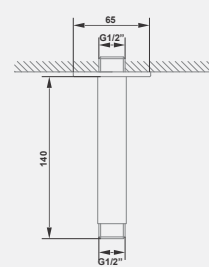

223805590	پنل		

Coiling shower arm
length 140 mm ; connection
threath 1/2 inch

بازو سردوش سقفی
طول ۱۴۰ میلی متر، با اندازه اسمی ۱/۲
اینچ و یک سر MRT همراه با رزت قطر
۶۵ میلی متر