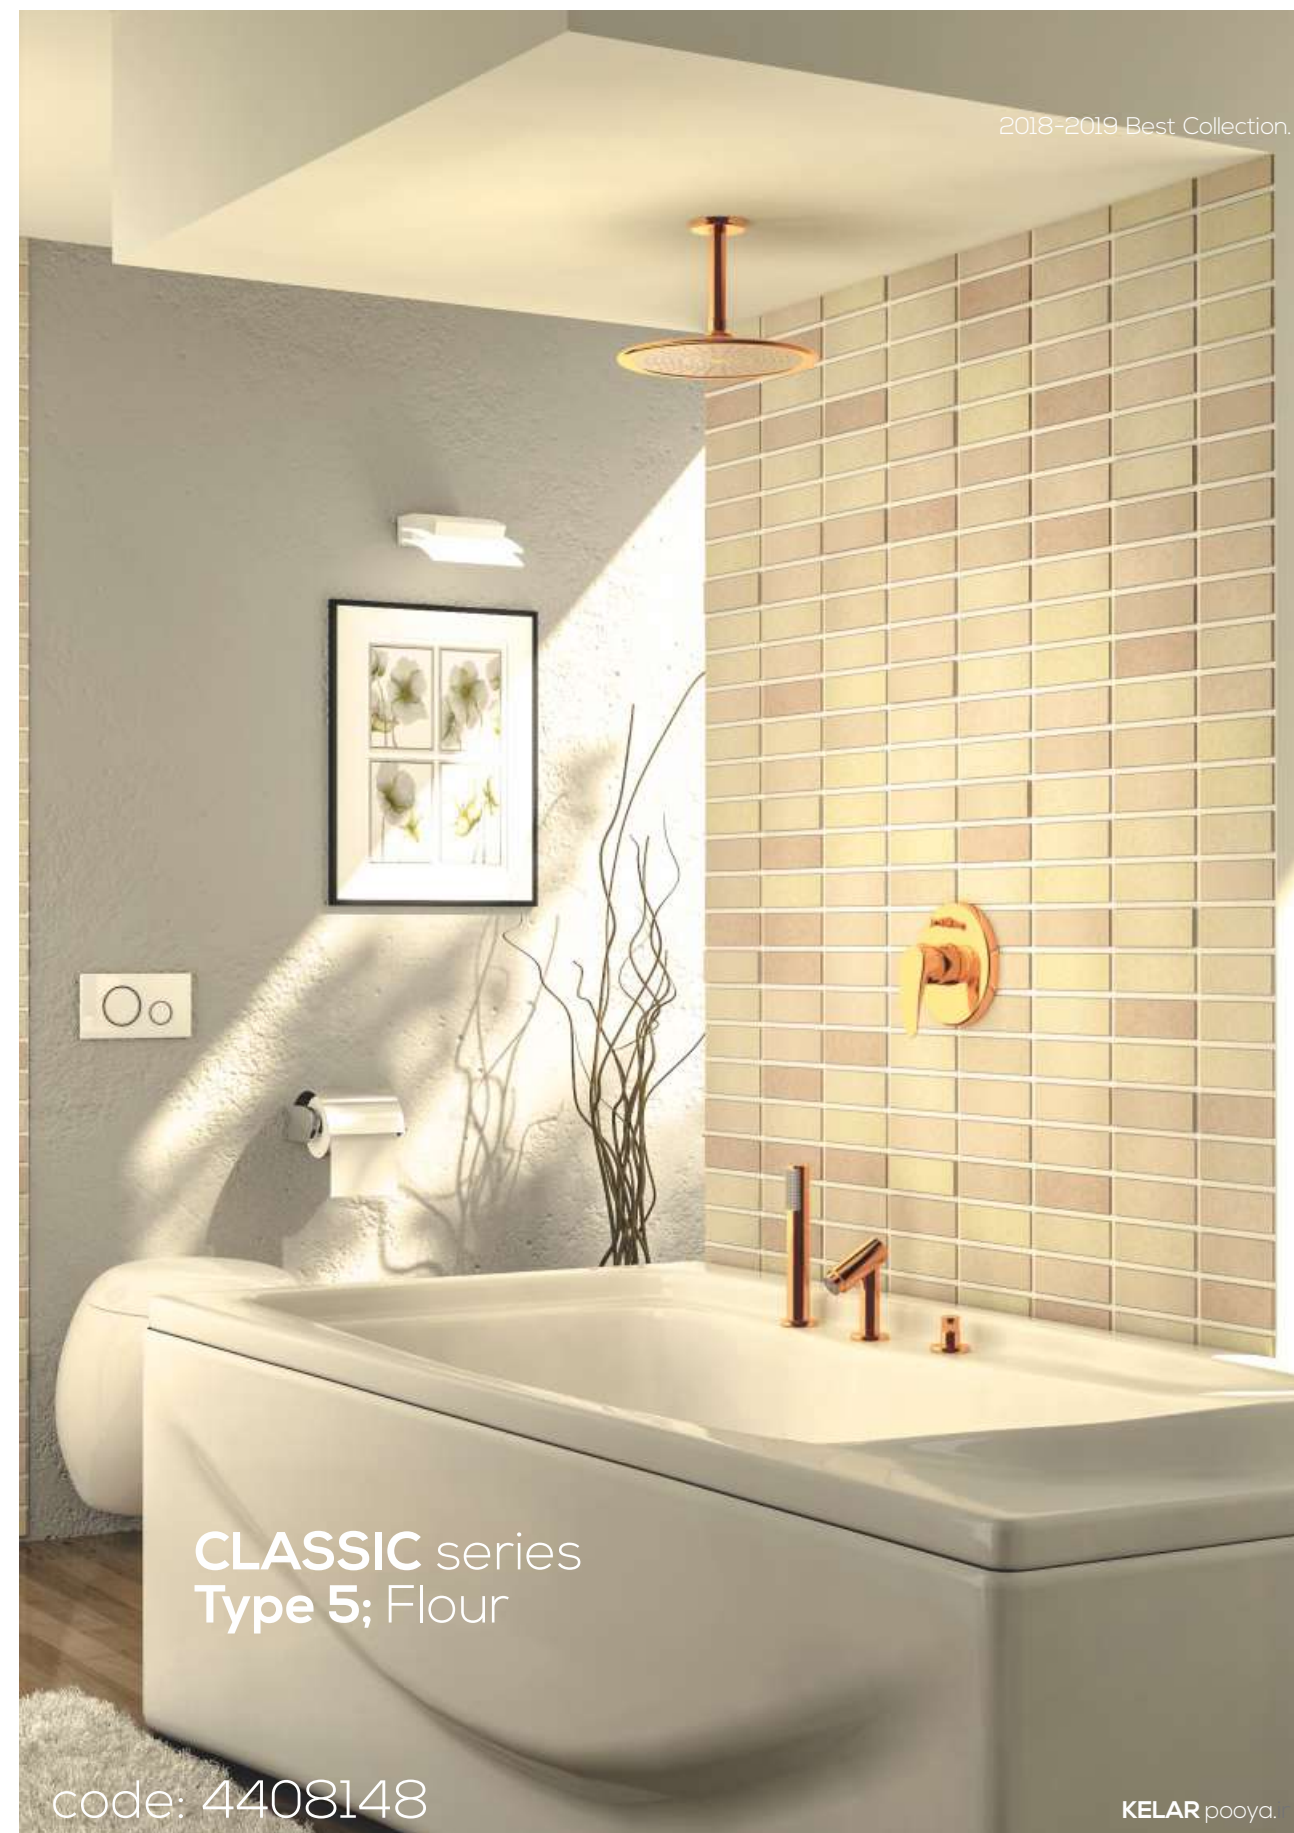

KELAR Built in Faucet.

دوش توکار فلور تیپ ۵ کلاسیک

2018-2019 Best Collection.

پنل 223800191

4401085	دسته 2211036	3322011	3322010

4408134	2214021		

330200091	2207021		

Bath tub diverter ; thread 1/2 inch

آبریز وصل شو روی وان
مجهز به آب پودر کن با اندازه اسمی
۱/۲ اینچ

دایورتر وصل شو روی وان
با اندازه اسمی ۱/۲ اینچ

CLASSIC series
Type 5; Flour

code: 4408148

KELAR pooya.