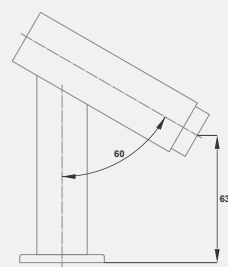

4408134	2214021		
---------	---------	--	--

330200091	2207021		
-----------	---------	--	--

Bath tub spout including aerator ; thread 1/2 inch

Bath tub diverter ; thread 1/2 inch

آبریز وصل شو روی وان
مجهز به آب پودر کن با اندازه اسمی
۱/۲ اینچ