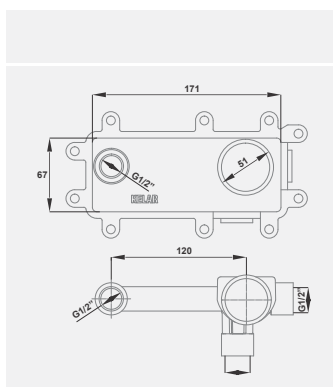

Single-lever mixer
1/2 inch ; concealed body for
basin and toilet
ceramic cartridge 35

Wash basin spout
1/2 inch ; including anti-limescale
aerator

Single-lever handle
1/2 inch with separate rosettes
equipped for wash basin

شیر مخلوط اهرمی
اندازه اسمی ۱/۲ اینچ
قسمت بدنه پنهان داخل کار و کاور
محافظ ، کاربری برای شیر توالت و
روشویی
دارای کارتریج سایز ۳۵

آبریز
همراه با رزت و مجهز به پرلاتور ضد
رسوب

اهرم و رزت
همراه با استوانه کاور
تکمیل کننده شیر روشویی و توالت