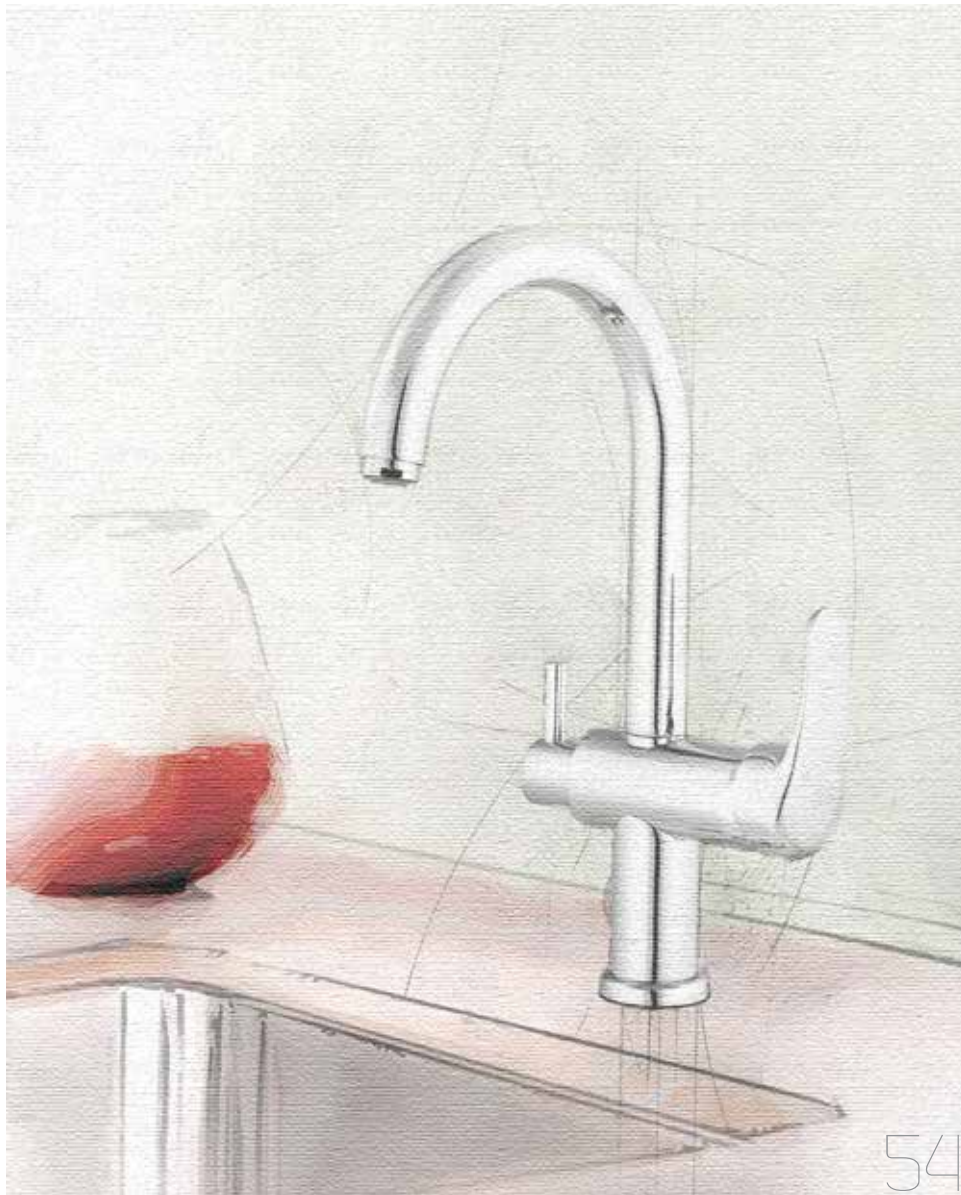

روشویی بلند تنسو
خلاط مغسلة طويل تنسو

53

KELAR pooya.ir

KELAR®

Dual Sink Mixer collection, from 2019 - 2020 Best Collection.
inclusive Chrome and White colors.

مجموعه شیر ظرفشویی دوکاره شامل رنگهای سفید و کروم / مجموعه خلطات سینک ثلاثة خطوط مع الوان کروم و أبيض