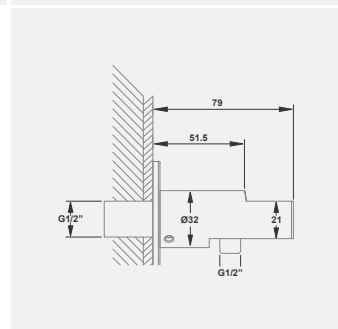

توالت توکار فلت، سری لاکچری

2018-2019 Best Collection.

4401088	2211025	3319028	4409073

Shower outlet elbow 1/2 inch, with wall shower holder

خروجی دوش دستی
با اندازه اسمی ۱/۲ اینچ ،
قابلیت نگهداری گوشه و شلنگ توالت