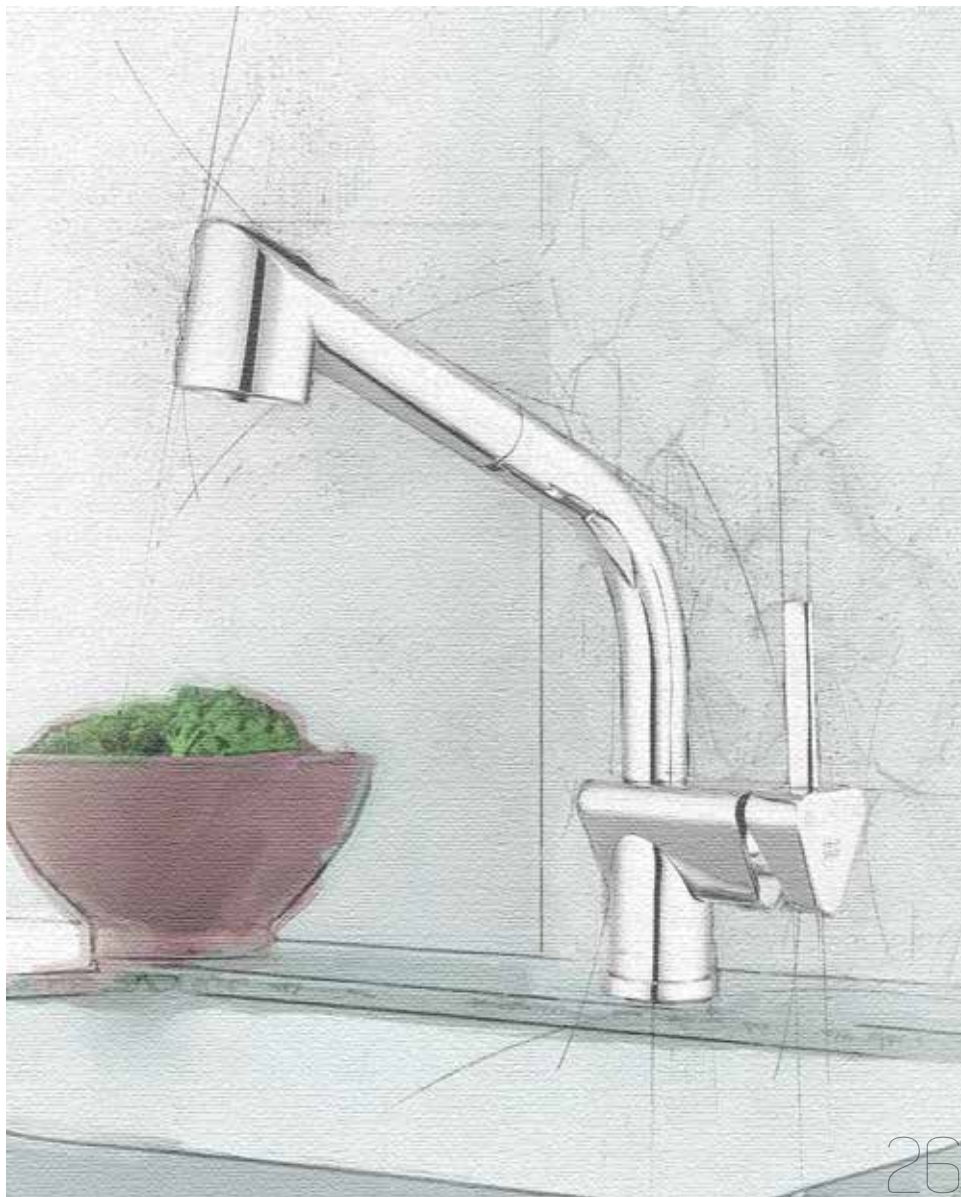

Bermuda series, from 2019 - 2020 Best Collection.
inclusive Chrome and White colors.

ست برمودا شامل رنگهای کروم و سفید / مجموعه برمودا مع ألوان کروم و أبيض