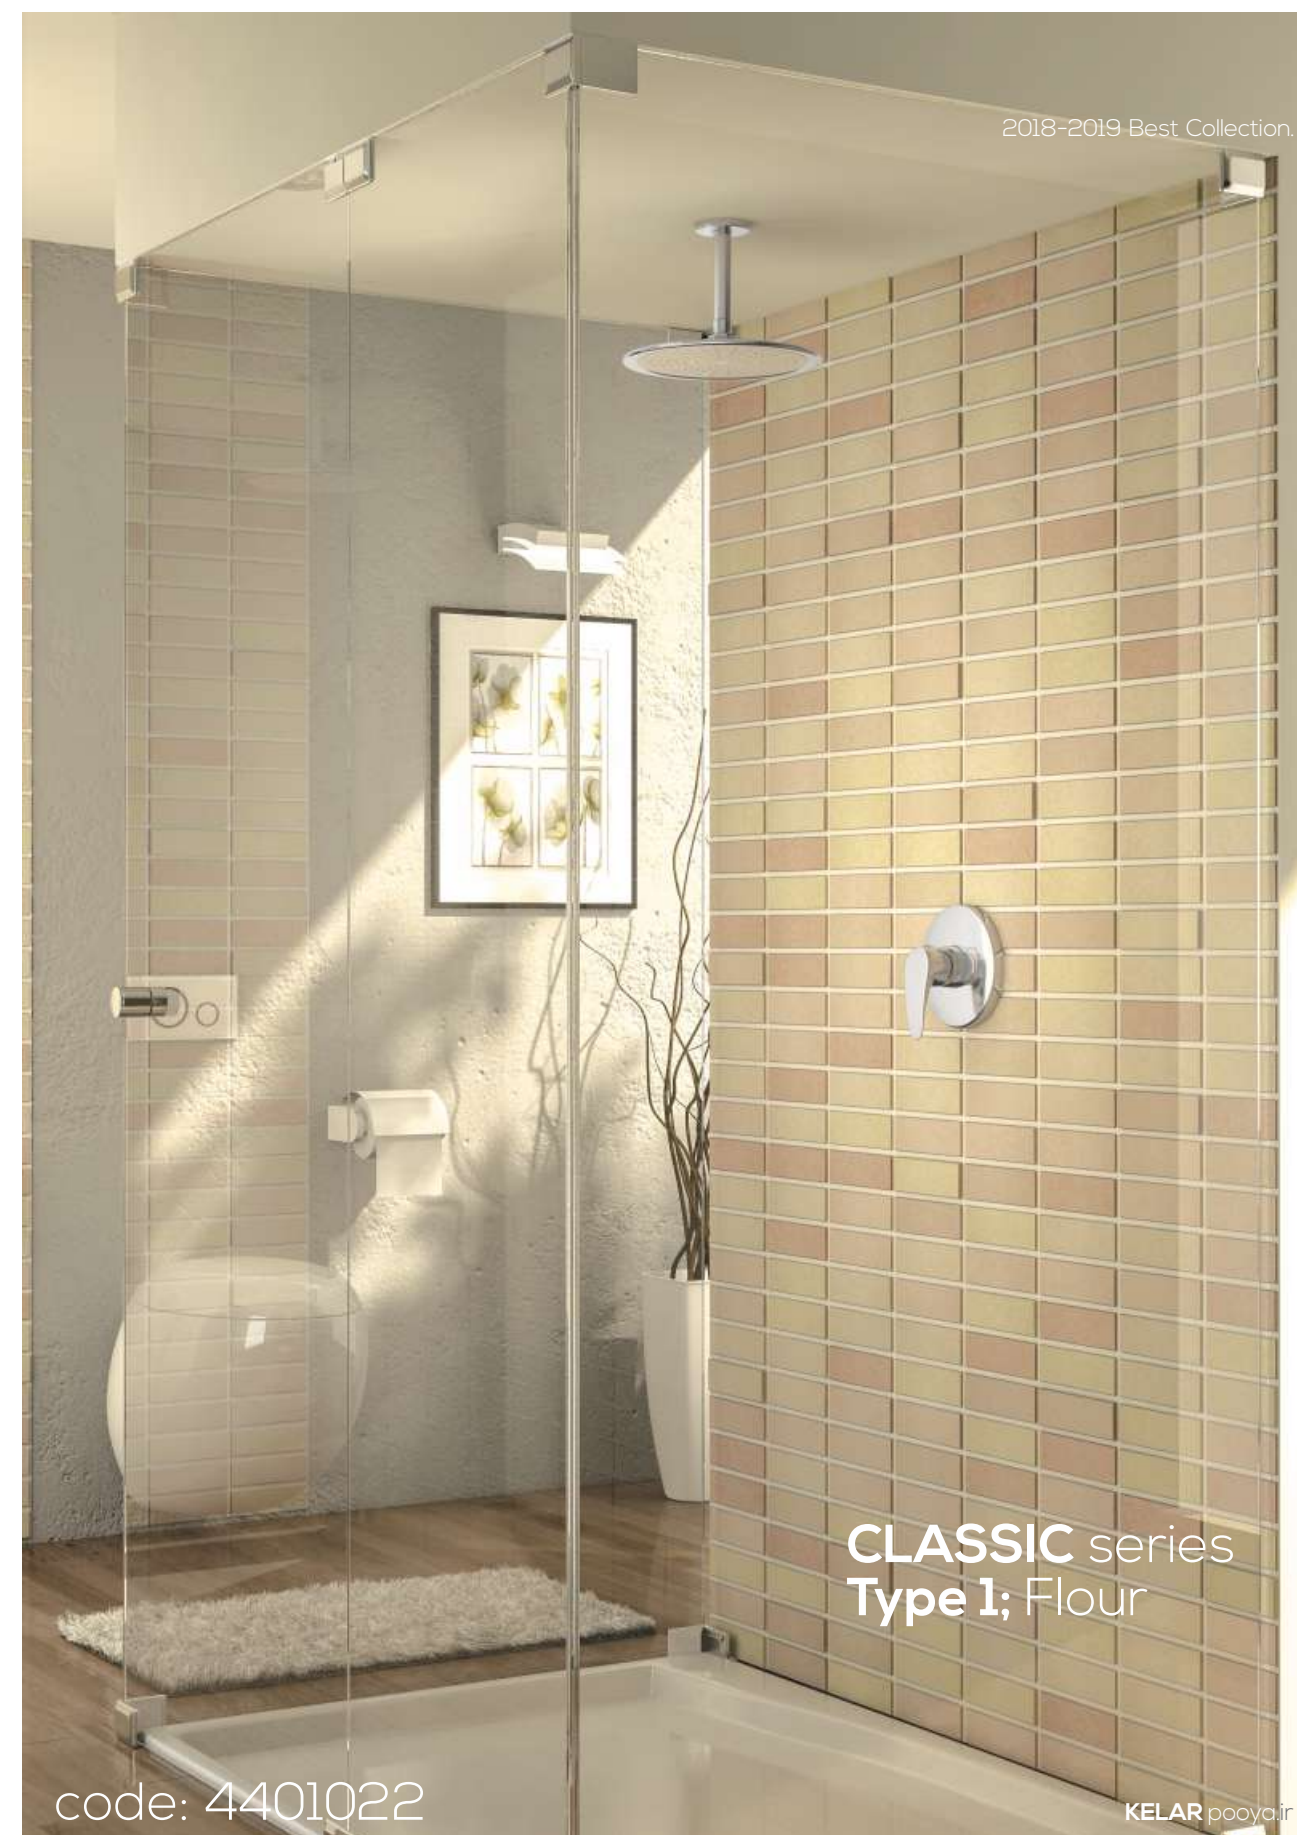

KELAR Built in Faucet.

دوش توکار فلور تیپ ۱ کلاسیک

2018-2019 Best Collection.

4401087	2211014	دسته	3306037	2207009

	22380500	پنل		

Coiling shower arm
length 140 mm ; connection
threath 1/2 inch

بازو سردوش سقفی
طول ۱۴۰ میلی متر، با اندازه اسمی ۱/۲
اینچ و یک سر MRT همراه با رزت قطر
۶۵ میلی متر

Rain shower
Ø 250 mm
speed clean anti lime system

سردوش
قطر ۲۵۰ میلی متر با اندازه اسمی ۱/۲
اینچ ، با سیستم ضد شوره و آهک و
تمیز شدن سریع

code: 4401022

KELAR pooya.ir