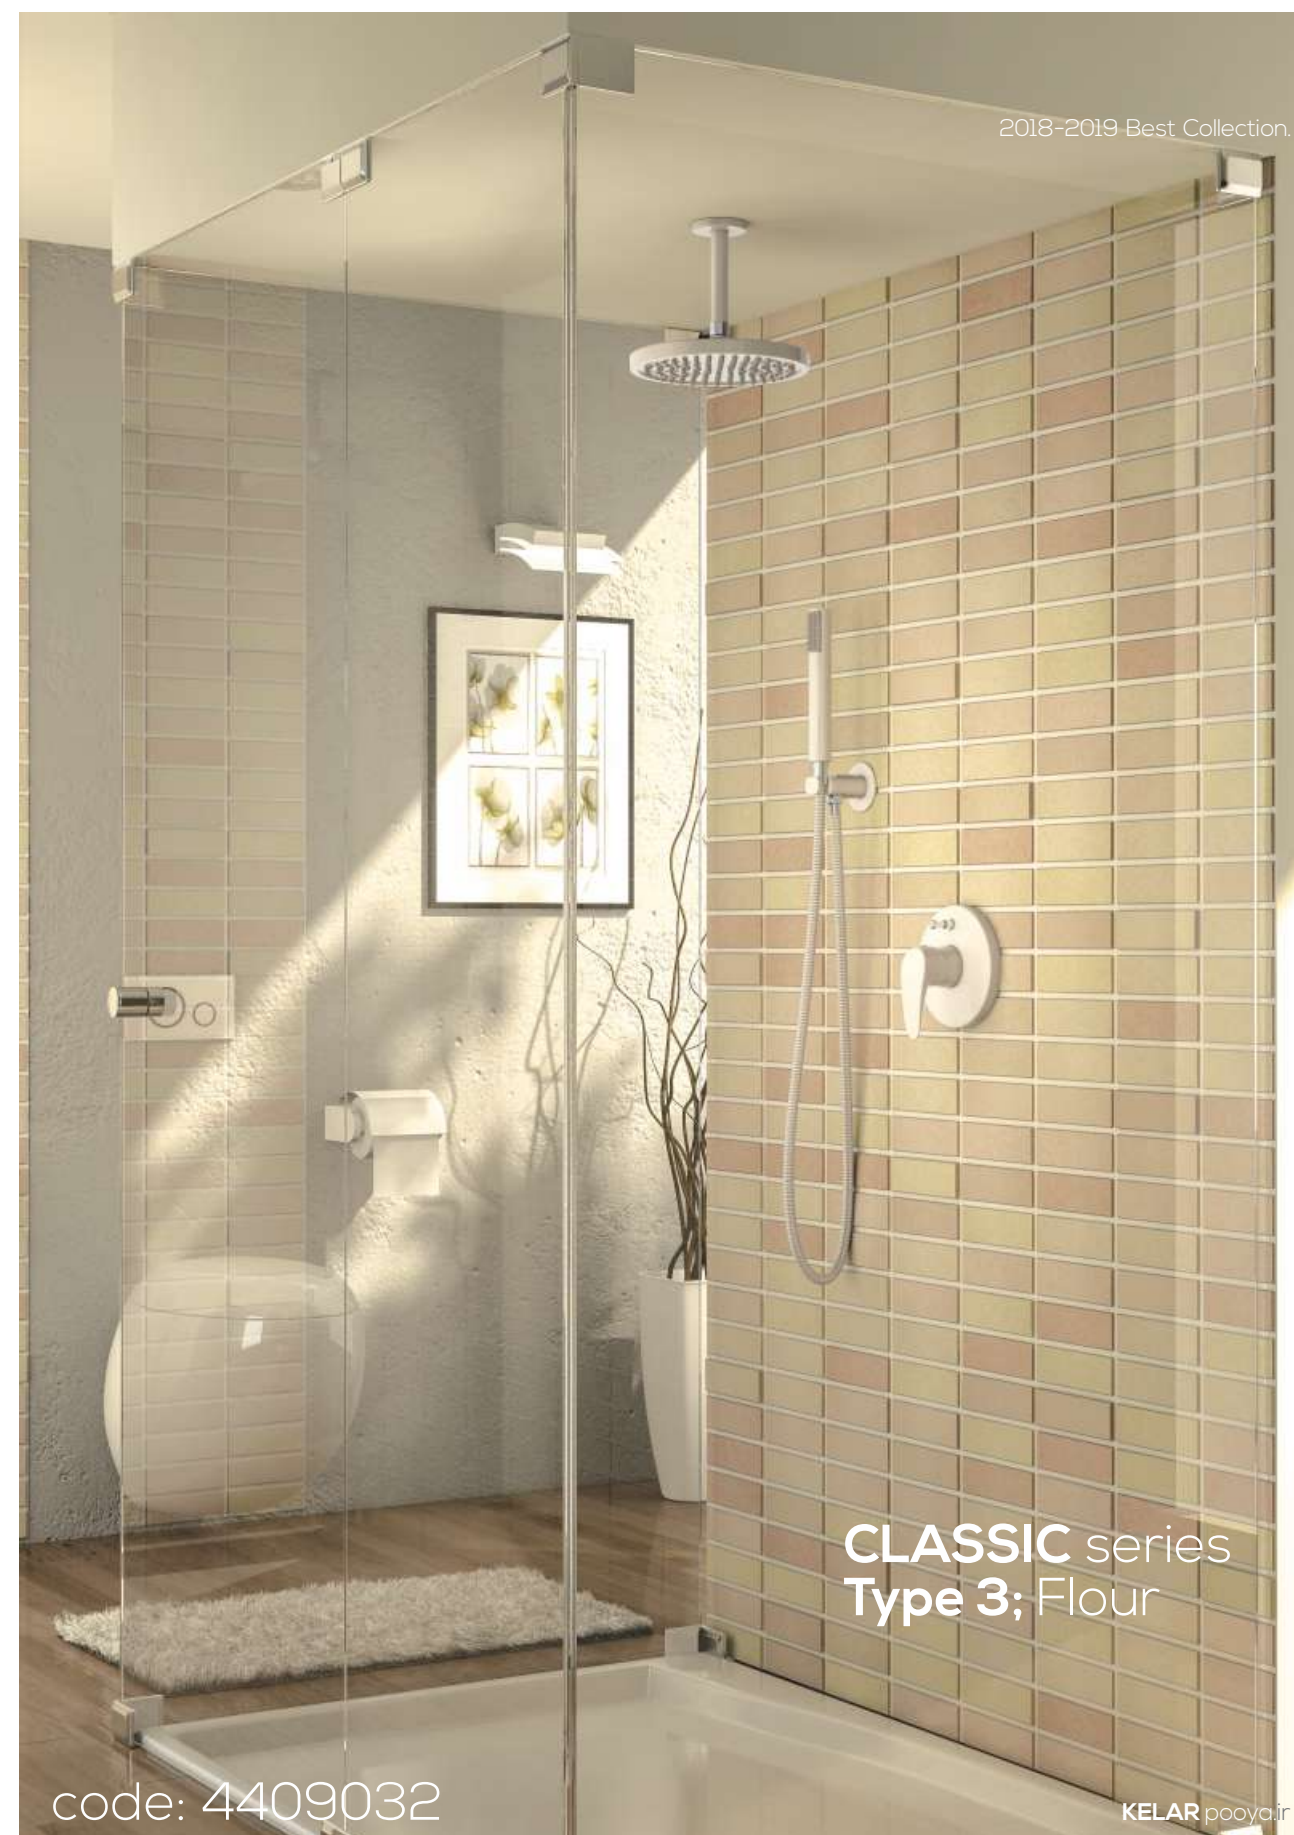

CLASSIC series
Type 3; Flour

code: 4409032

KELAR pooya.ir