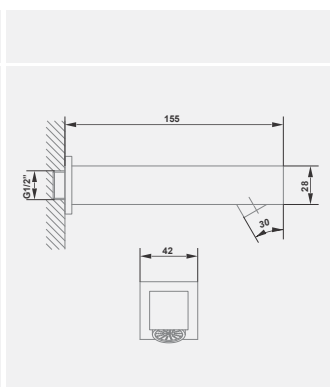

Single-lever mixer
1/2 inch ; concealed body for
basin and toilet
ceramic cartridge 35

Wash basin spout
1/2 inch ; including anti-limescale
aerator

Single-lever handle
1/2 inch with separate rosettes
equipped for wash basin

شیر مخلوط اهرمی
اندازه اسمی ۱/۲ اینچ
قسمت بدنه پنهان داخل کار و کاور
محافظ ، کاربری برای شیر توالت و
روشویی
دارای کارتریج سایز ۳۵

آبریز
همراه با رزت و مجهز به پرلاتور ضد
رسوب

اهرم و رزت
همراه با استوانه کاور
تکمیل کننده شیر روشویی و توالت

41-40