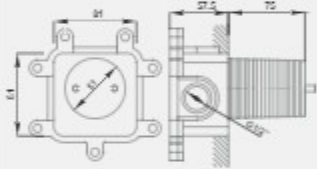

Single - lever mixer 1/2 inch concealed body for shower; with out finishing trim set wall installation to panel bottom outlet 1/2 inch clockwise thread fastener-inable adjustable flow rate limiter

Coiling shower arm length 140 mm ; connection thread 1/2 inch

Rain shower Ø 250 mm speed clean anti lime system

شیر مخلوط اهرمی .

اندازه اسمی ورودی و خروجی ۱/۲ اینچ قسمت بدنه پنهان داخل کار و کاور محافظ . با کاربری برای دوش تیپ ۱ لاکچری . قابلیت نصب دیورتور ندارد دارای کارتریج سایز ۳۵

بازو سردوش سقفی

طول ۱۴۰ میلی متر. با اندازه اسمی ۱/۲ اینچ و یک سر MRT همراه با رزت قطر ۶۵ میلی متر

سردوش

قطر ۲۵۰ میلی متر با اندازه اسمی ۱/۲ اینچ . با سیستم ضد شوره و آهک و تمیز شدن سریع

45-44