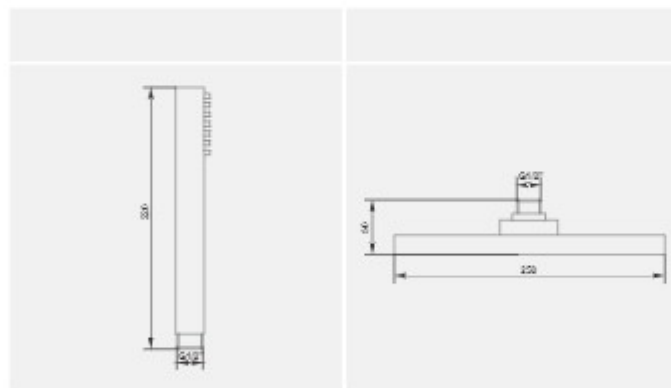

KELAR Built in Faucet.

دوش توکار فلت تیپ ۳ کلاسیک

2018-2019 Best Collection.

4401085	2211039 دسته	3306033	330200091

4400157	2238000591 پنل	2207018	2207017

Shower set
hand shower ; relax a flex thread
1/2 inch ; anti lime system

Rain shower
Ø 250 mm
speed clean anti lime system

گوشی شاورى لوله ای
متصل شو به شلنگ ، سیستم ضد
شوره و آهک و تمیز شدن سریع با

سردوش
قطر ۲۵۰ میلی متر با اندازه اسمی ۱/۲
اینچ ، با سیستم ضد شوره و آهک و
تمیز شدن سریع