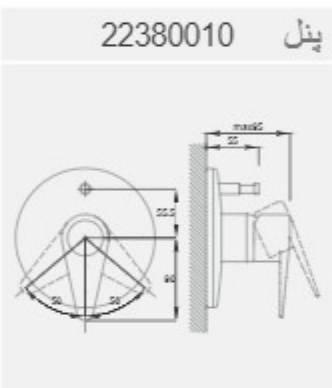

KELAR Built in Faucet.

دوش توکار فلور تیپ ۲ کلاسیک

2018-2019 Best Collection.

4401085	2211014 دسته	3304031	3306037

Single-lever mixer 1/2 inch concealed body for bath and shower without finishing trim set wall installation adjustable flow rate limiter; top and bottom outlet 1/2 inch cap includes diverter in set for final installation clockwise thread

شیر اهرمی مخلوط با سایز ورودی و خروجی 1/2 اینچ قسمت بدنه پنهان داخل کار و کاور محافظ کاربری جهت دوش و با قابلیت نصب دایورتر . همراه با کارتریج ۴۰

Single-lever bath mixer set for final installation for without concealed body automatic diverter; bath and shower

شیر اهرمی دوش تکمیل کننده شیر دوش تیپ ۲ و ۳ و ۴ بدون بدنه پنهان داخل کار . مجهز به دایورتر با قابلیت عملکرد در جریان کم و زیاد آب و صفحه ضد اسید همراه با اهرم

Built-in bathroom spout including aerator with brass connection piece male thread 1/2 inch

آبریز دوش مجهز به آب پودر کن . نصب شو بر روی دیوار با اندازه اسمی 1/2 اینچ