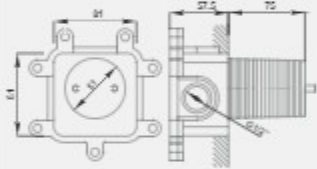

KELAR Built in Faucet.

دوش توکار فلور تیپ ۱ لاکچری

2018-2019 Best Collection

4401089

4401056

3306037

2207009

Single - lever mixer 1/2 inch concealed body for shower; with out finishing trim set wall installation to panel bottom outlet 1/2 inch clockwise thread fastener-inable adjustable flow rate limiter

Coiling shower arm length 140 mm ; connection threath 1/2 inch

Rain shower Ø 250 mm speed clean anti lime system

شیر مخلوط اهرمی .

اندازه اسمی ورودی و خروجی ۱/۲ اینچ قسمت بدنه پنهان داخل کار و کاور محافظ . با کاربری برای دوش تیپ ۱ لاکچری . قابلیت نصب دیورتور ندارد دارای کارتریج سایز ۳۵

بازو سردوش سقفی

طول ۱۴۰ میلی متر. با اندازه اسمی ۱/۲ اینچ و یک سر MRT همراه با رزت قطر ۶۵ میلی متر

سردوش

قطر ۲۵۰ میلی متر با اندازه اسمی ۱/۲ اینچ . با سیستم ضد شوره و آهک و تمیز شدن سریع

LUXURY series Type 1; Flour

code: 4401065

KELAR pooya.ir