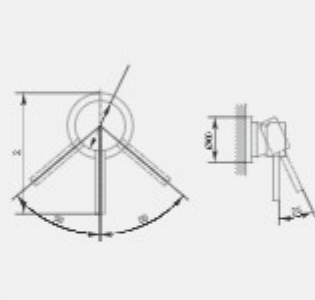

آبریز وصل شو روی وان
مجهز به آب پودر کن با اندازه اسمی
1/۲ اینچ

دایورتر وصل شو روی وان
با اندازه اسمی ۱/۲ اینچ

CLASSIC series
Type 5; Flat

code: 4401092

KELAR pooya.

LUXURY series;
NEW Collection.

Technical Information:

330302391

4401056

Single-lever mixer
1/2 inch ; concealed body for
basin and toilet
ceramic cartridge 35

Wash basin spout
1/2 inch ; including anti-limescale
aerator

Single-lever handle
1/2 inch with separate rosettes
equipped for wash basin