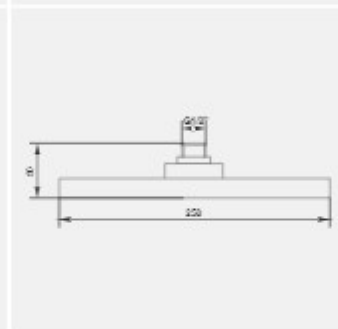

Coiling shower arm
length 140 mm ; connection
thread 1/2 inch

بازو سردوش سقفی
طول ۱۴۰ میلی متر. با اندازه اسمی ۱/۲
اینچ و یک سر MRT همراه با رزت قطر
۶۵ میلی متر

Rain shower
Ø 250 mm
speed clean anti lime system