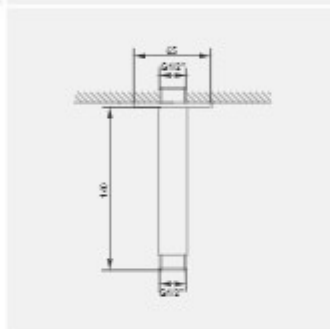

Coiling shower arm
length 140 mm ; connection
thread 1/2 inch

بازو سردوش سقفی
طول ۱۴۰ میلی متر. با اندازه اسمی ۱/۲
اینچ و یک سر MRT همراه با رزت قطر
۶۵ میلی متر

Rain shower
Ø 250 mm
speed clean anti lime system