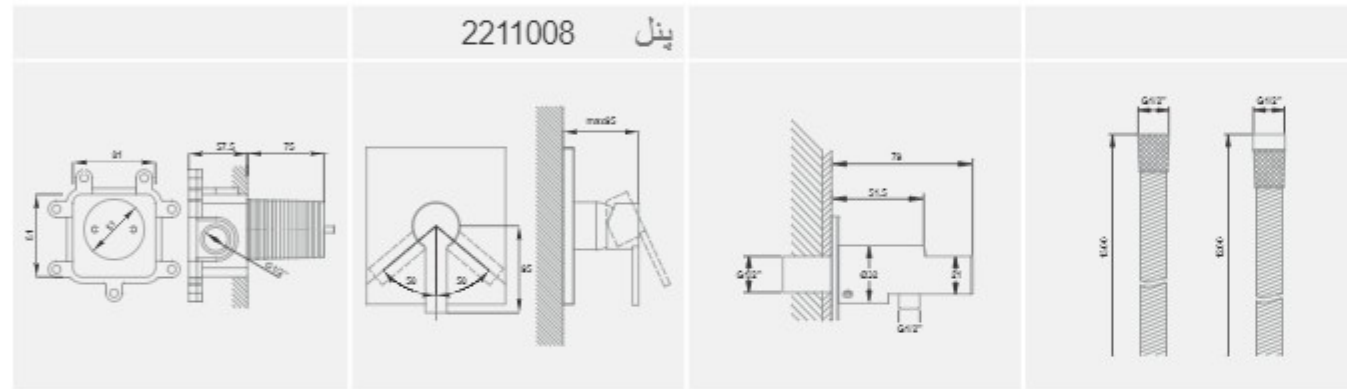

دایورتر وصل شو روی وان
با اندازه اسمی 1/2 اینچ

KELAR Built in Faucet.

توالت توکار فلت ، سری کلاسیک

4401087	22110085 دسته	3322004	4400001
---------	---------------	---------	---------

Single - lever mixer 1/2 inch concealed body for shower; with out finishing trim set wall installation to panel bottom outlet 1/2 inch clockwise thread fasten-inable adjustable flow rate limiter