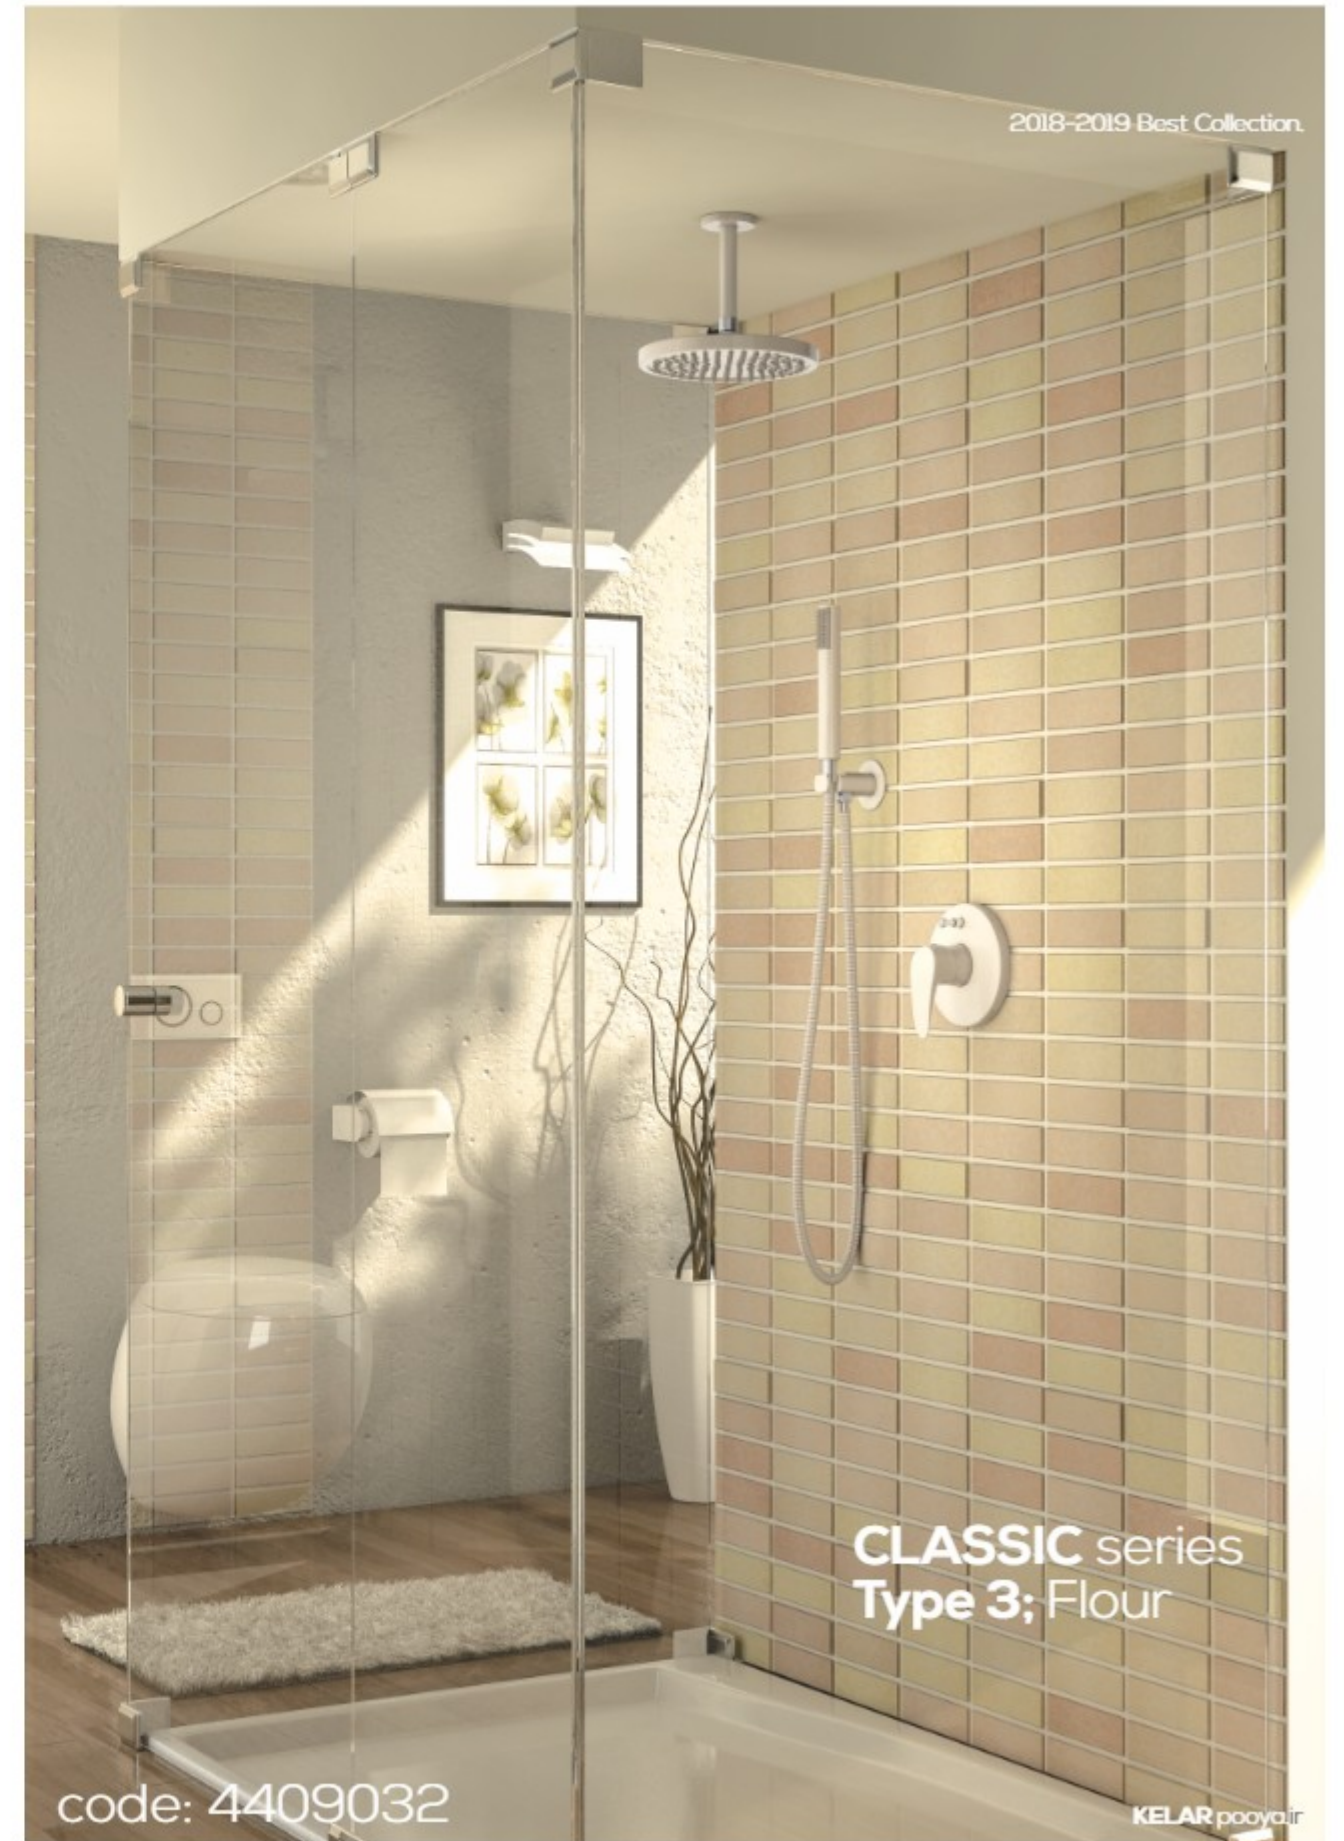

4409074	223800190 پنل	2207022	2207020
---------	---------------	---------	---------

Shower set
hand shower ; relax a flex threat
1/2 inch ; anti lime system

Rain shower
Ø 250 mm
speed dean anti lime system

گوشی شاور لوله ای
متصل شو به شلنگ ، سیستم ضد
شوره و آهک و تمیز شدن سریع با

سردوش
قطر ۲۵۰ میلی متر با اندازه اسمی ۱/۲
اینچ ، با سیستم ضد شوره و آهک و
تمیز شدن سریع

CLASSIC series
Type 3; Flour

code: 4409032

2207022

Bath spot wall mounted automatic diverter; bath/ shower with concealed connection piece male thread 1/2 inch

wall mounted base with phone and toilet hose holder

آبریز دوش
مجهز به سویاپ دایورت و آب پودرکن
مرغوب
نصب شو بر روی دیوار با اندازه اسمی
1/۲ اینچ