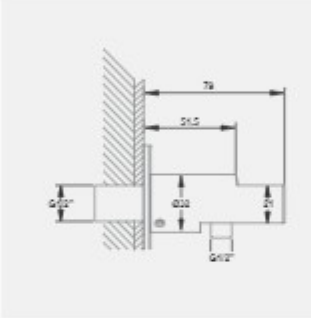

شیر مخلوط اهرمی
اندازه اسمی 1/2 اینچ
قسمت بدنه پنهان داخل کار و کاور
محافظ . کاربری برای شیر توالت و
روشویی
دارای کارتریج سایز ۳۵

آبریز
همراه با رزت و مجهز به پرلانوور ضد
رسوب

اهرم و رزت
همراه با استوانه کاور
تکمیل کننده شیر روشویی و توالت

33-32

KELAR Built in Faucet.

توالیت توکار فلور، سری لاکچری

Shower outlet elbow 1/2 inch; with wall shower holder

خروجی دوش دستی
با اندازه اسمی 1/2 اینچ .
قابلیت نگهداری گوشه و شلنگ توالیت

Shower hoses
Rotation conformist;
Free function plastic 1200 mm