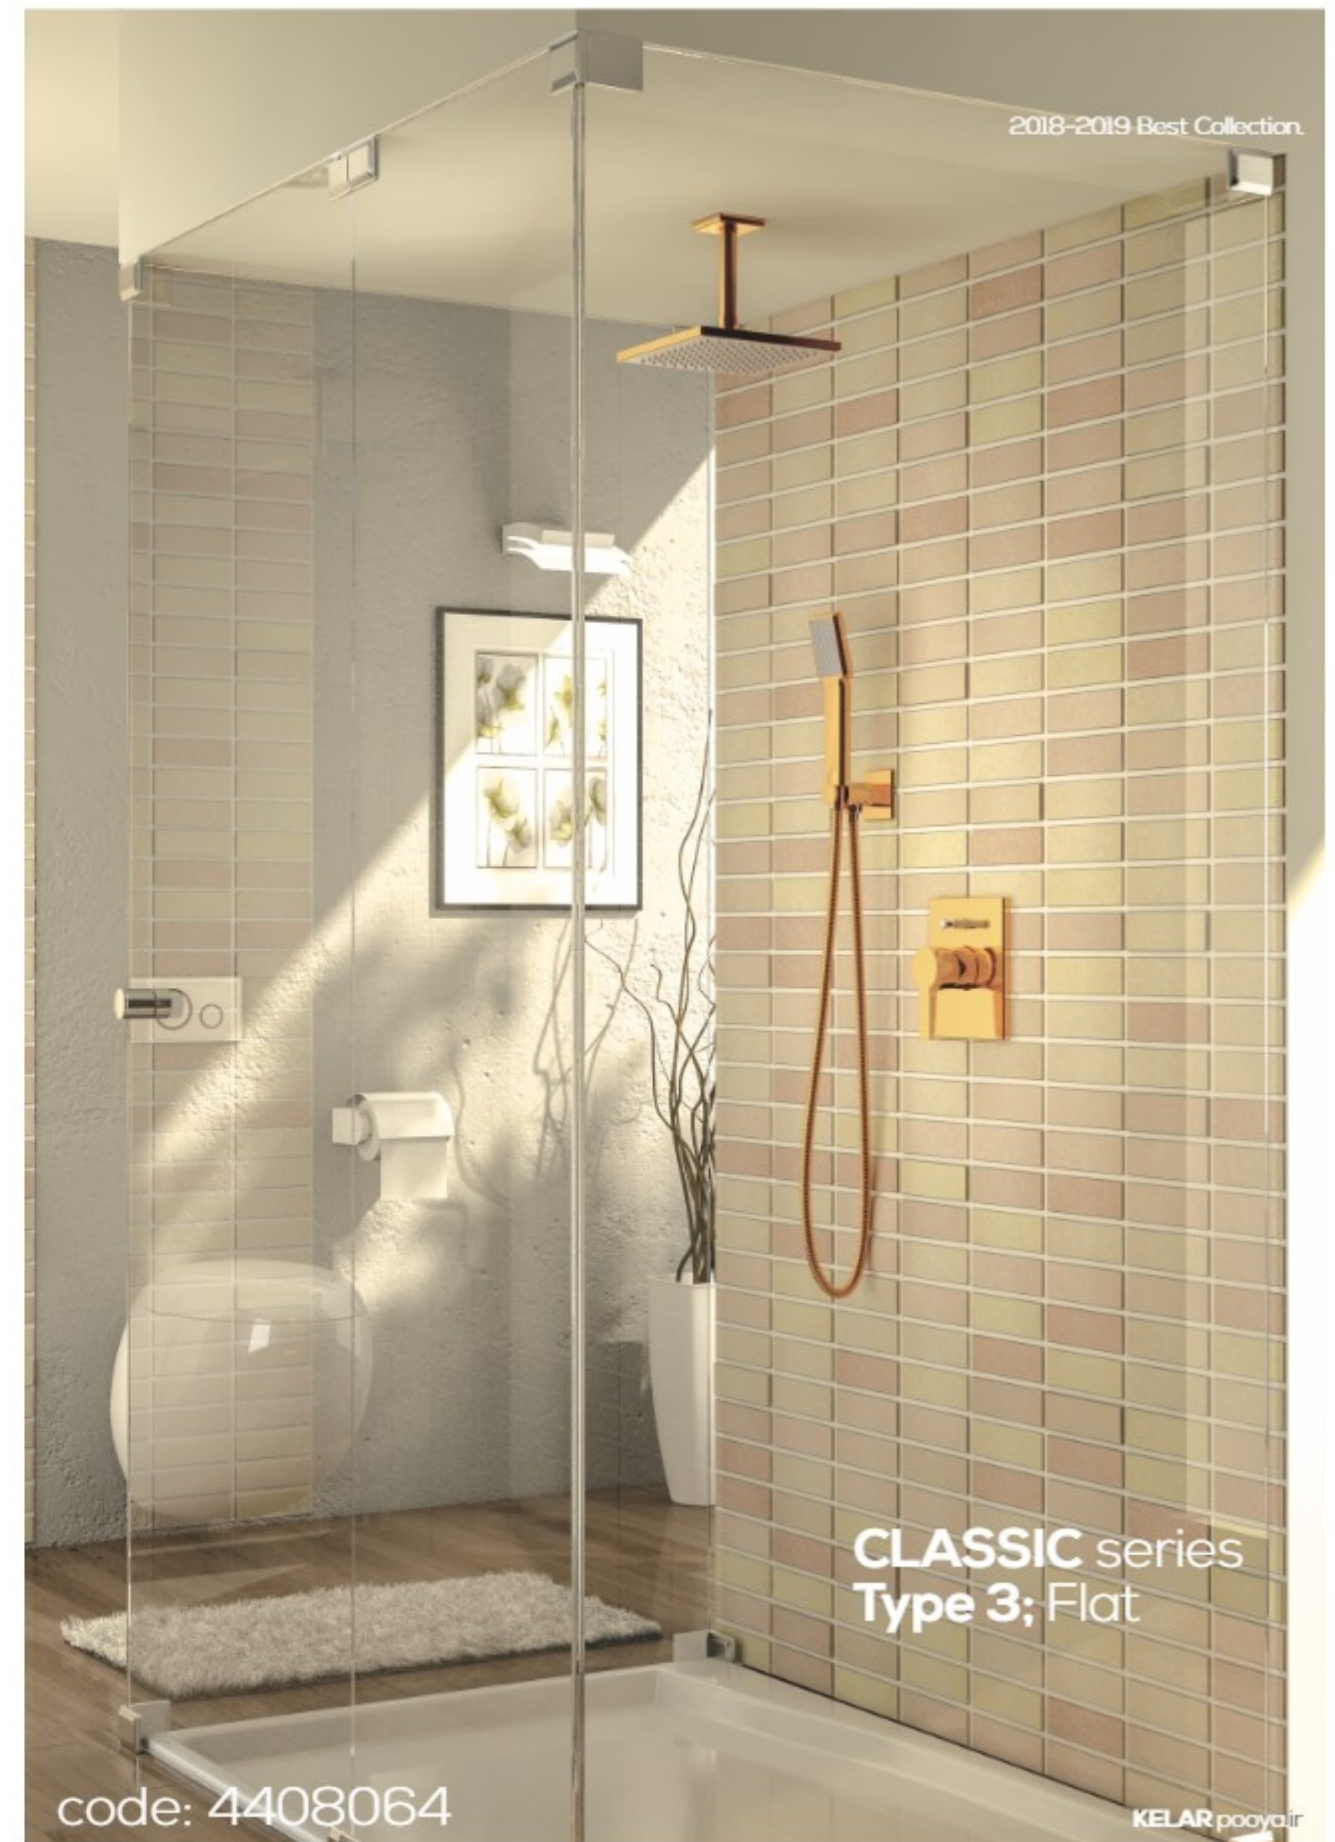

4401085	2211039 دسته	3306033	330200091
---------	--------------	---------	-----------

4400157	2238000591 پنل	2207018	2207017
---------	----------------	---------	---------

Shower set
hand shower ; relax a flex thread
1/2 inch ; anti lime system

Rain shower
Ø 250 mm
speed clean anti lime system

گوشی شاورى لوله ای
متصل شو به شلنگ ، سیستم ضد
شوره و آهک و تمیز شدن سریع با

سردوش
قطر ۲۵۰ میلی متر با اندازه اسمی ۱/۲
اینچ ، با سیستم ضد شوره و آهک و
تمیز شدن سریع

Bath spot wall mounted automatic diverter; bath/ shower with concealed connection piece male thread 1/2 inch

wall mounted base with phone and toilet hose holder

آبریز دوش
مجهز به سویاپ دایورتر و آب پودرکن
مرغوب
نصب شو بر روی دیوار با اندازه اسمی
1/۲ اینچ