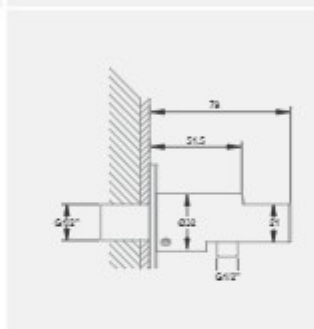

41-40

KELAR Built in Faucet.

توالت توکار فلت، سری لاکچری

4401088 2211025 3319028 4409073

Shower outlet elbow 1/2 inch; with wall shower holder

خروجی دوش دستی
با اندازه اسمی 1/2 اینچ .
قابلیت نگهداری گوشه و شلنگ توالت

Shower hoses
Rotation conformist;
Free function plastic 1200 mm

شلنگ توالت ، با اندازه اسمی 1/2 اینچ
دارای آب پودر کن با کیفیت
طول 1200 میلی متر

LUXURY series
Toilet mixer; Flat

code: 4409118

KELAR pooya.ir