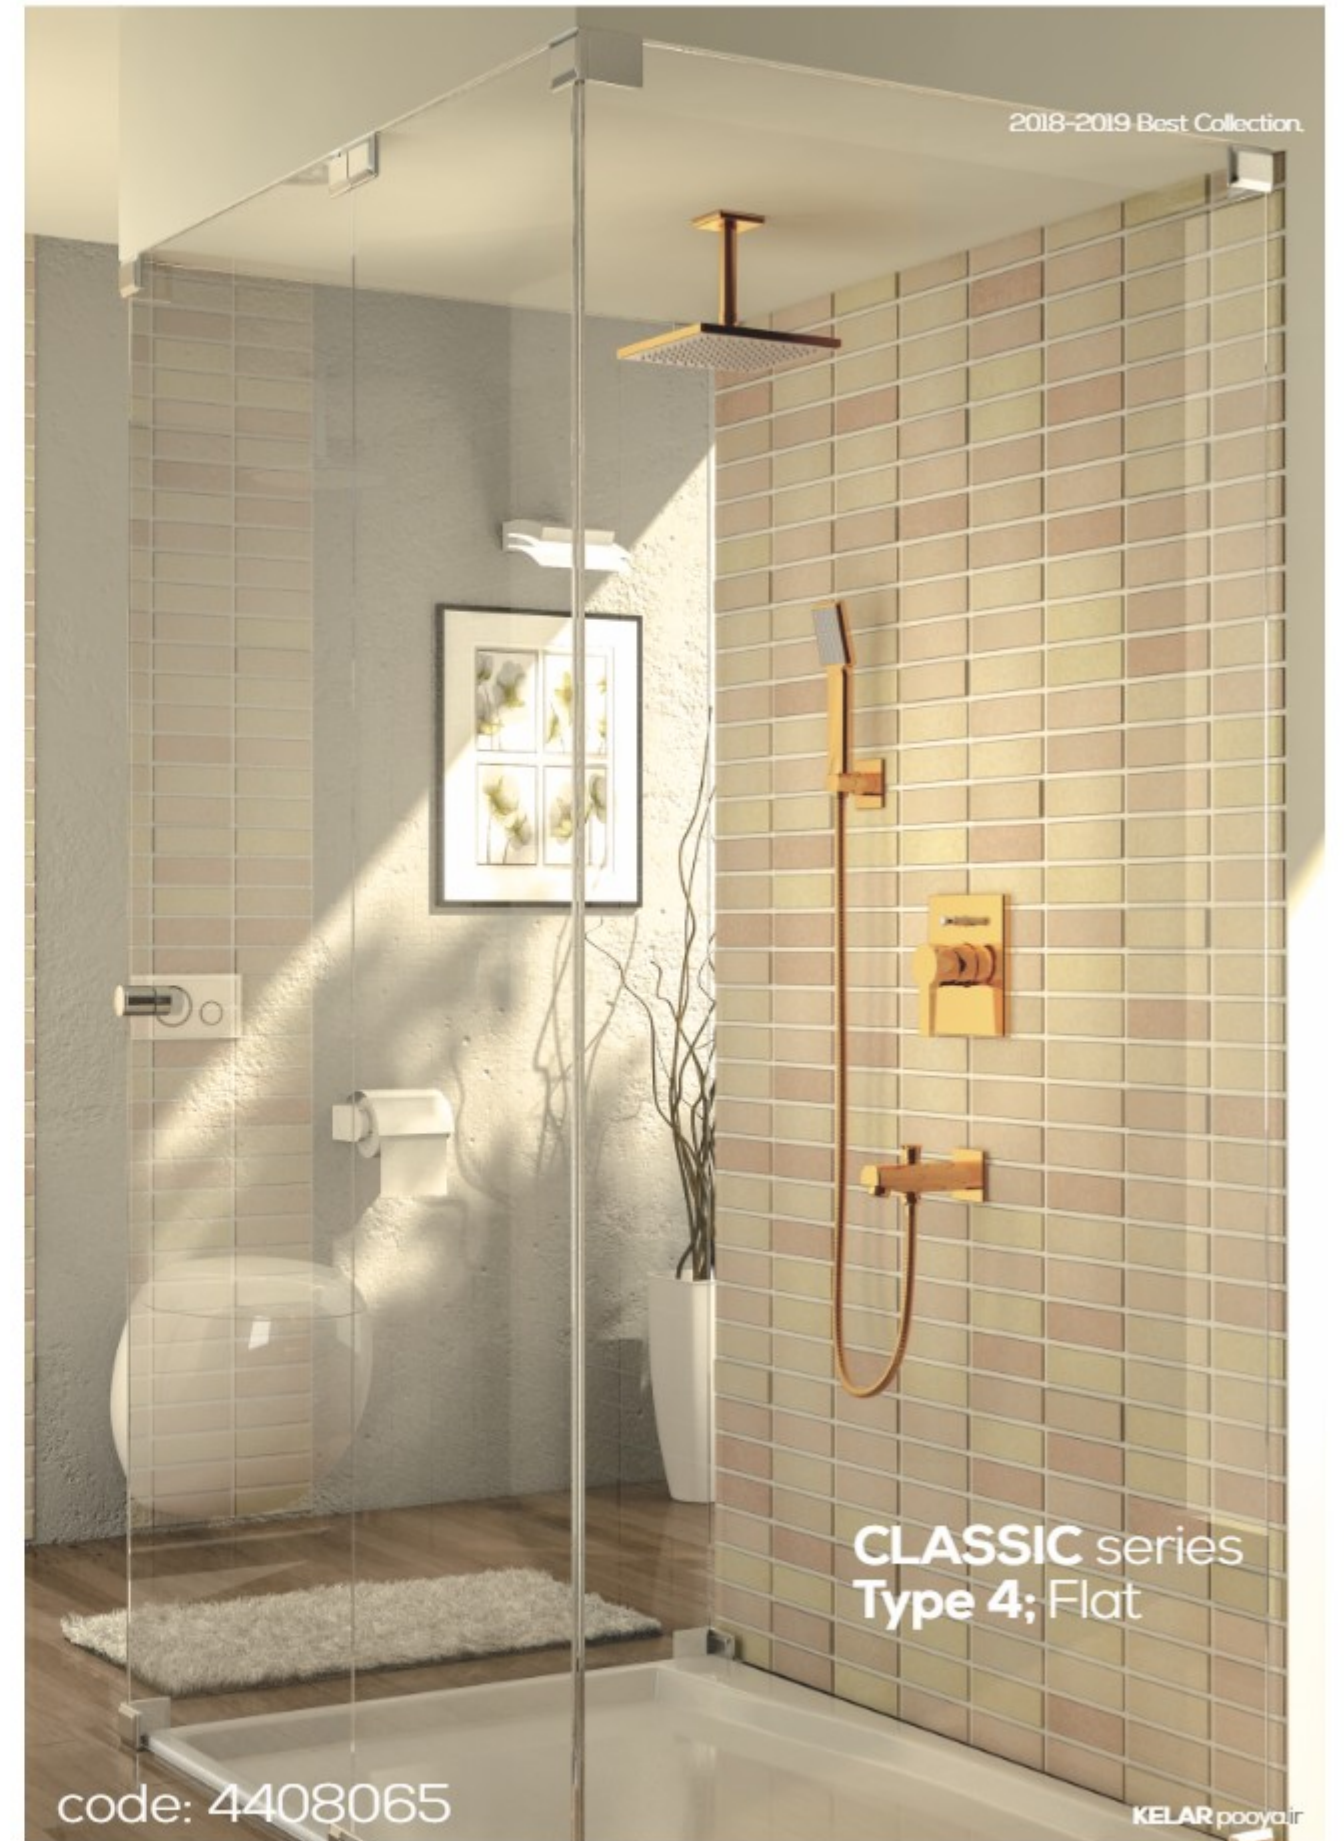

CLASSIC series
Type 4; Flat

code: 4408065

KELAR pooyair