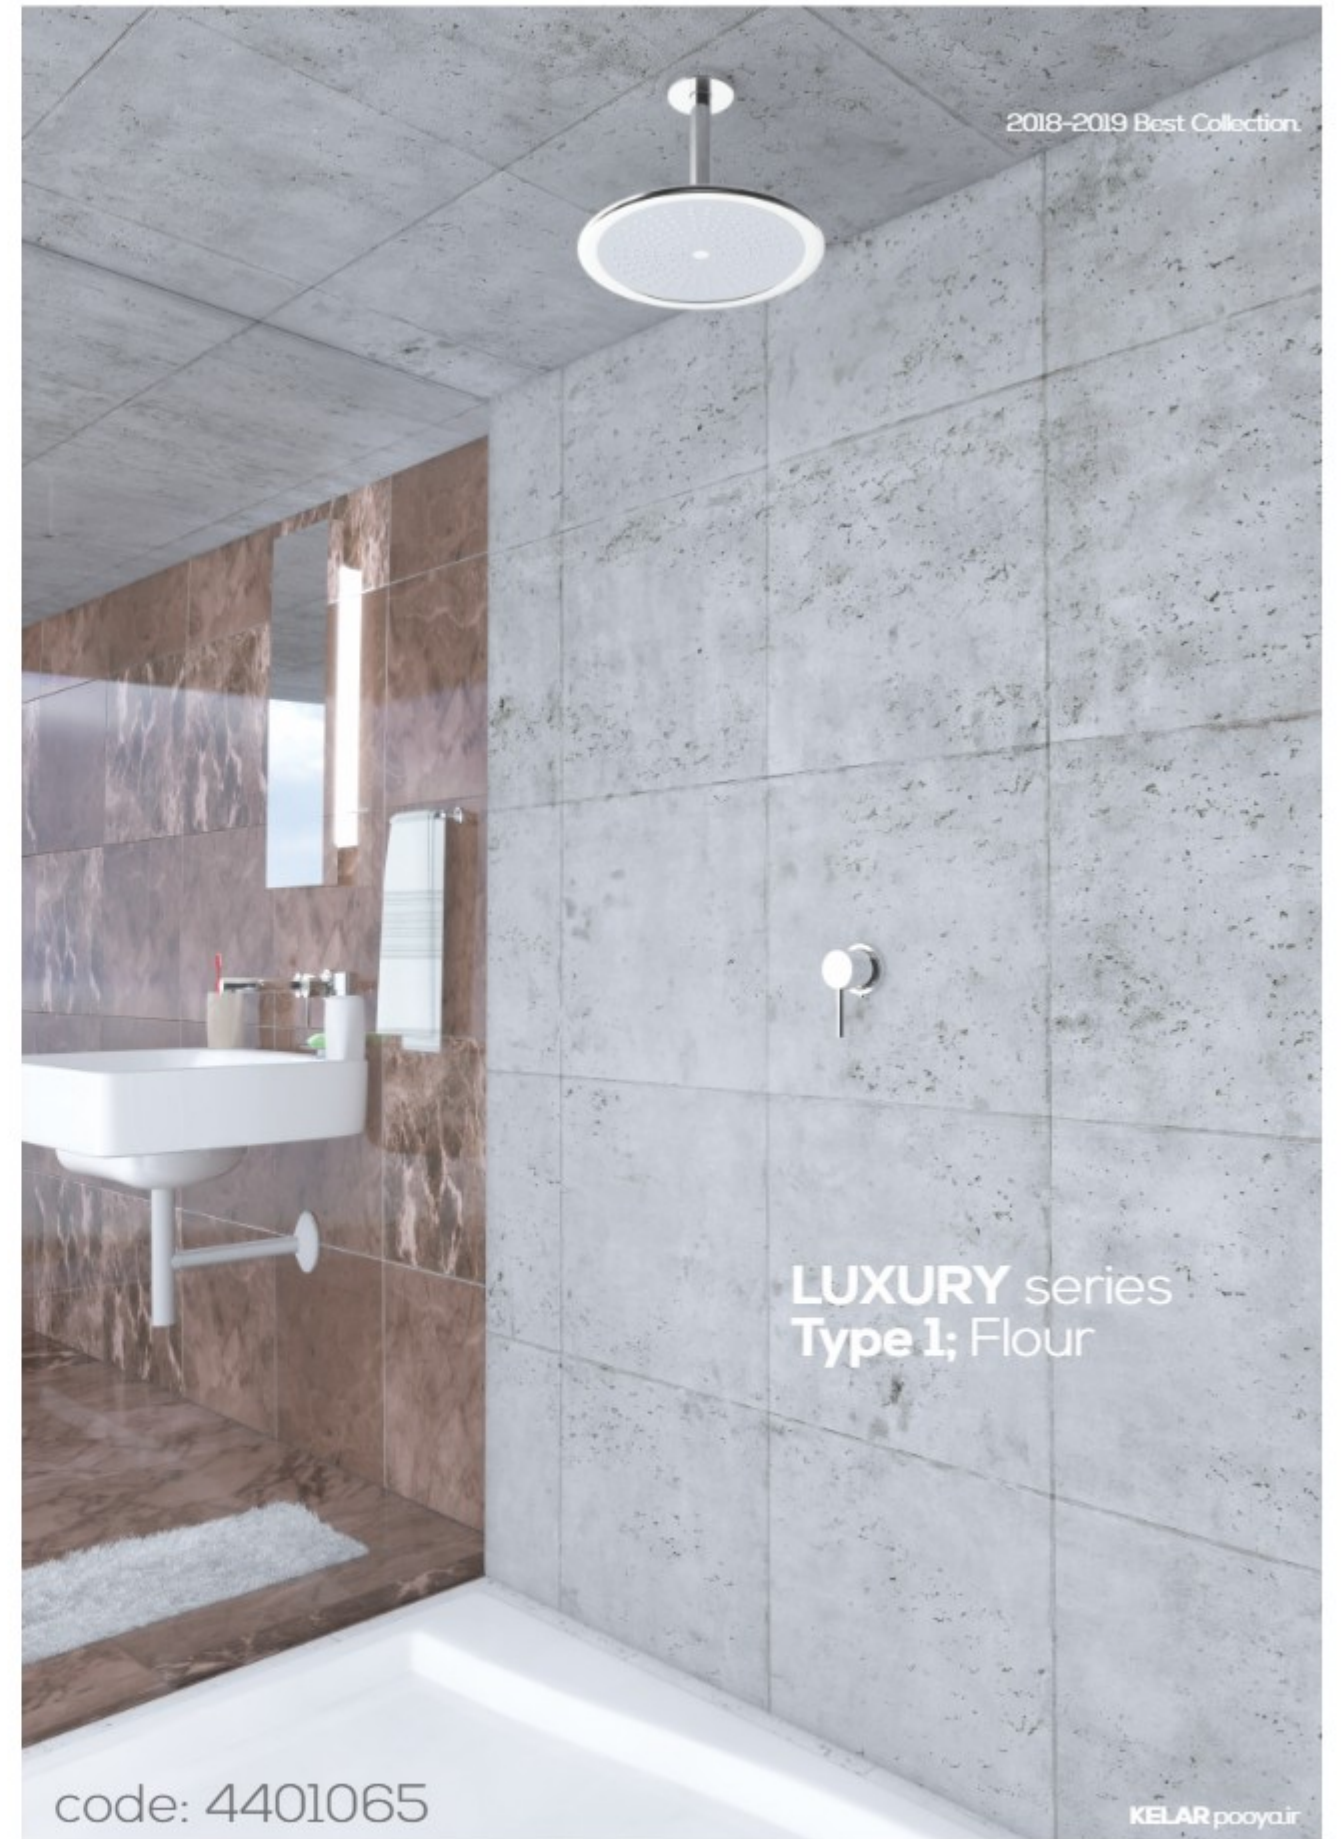

2018-2019 Best Collection

4401089

4401056

3306037

2207009

Single - lever mixer 1/2 inch concealed body for shower; with out finishing trim set wall installation to panel bottom outlet 1/2 inch clockwise thread fastener-inable adjustable flow rate limiter

Coiling shower arm length 140 mm ; connection threath 1/2 inch

Rain shower Ø 250 mm speed clean anti lime system

شیر مخلوط اهرمی .

اندازه اسمی ورودی و خروجی ۱/۲ اینچ قسمت بدنه پنهان داخل کار و کاور محافظ . با کاربری برای دوش تیپ ۱ لاکچری . قابلیت نصب دیورتور ندارد دارای کارتریج سایز ۳۵

بازو سردوش سقفی

طول ۱۴۰ میلی متر. با اندازه اسمی ۱/۲ اینچ و یک سر MRT همراه با رزت قطر ۶۵ میلی متر

سردوش

قطر ۲۵۰ میلی متر با اندازه اسمی ۱/۲ اینچ . با سیستم ضد شوره و آهک و تمیز شدن سریع

LUXURY series Type 1; Flour