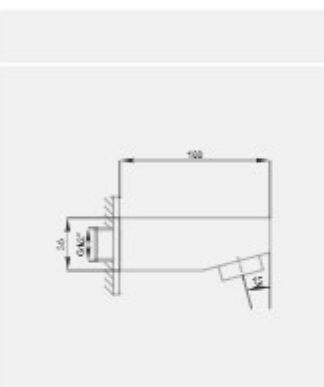

دوش توکار فلت تیپ ۲ کلاسیک

2018-2019 Best Collection

4401085   2211025 دسته   330402490   330200090

Single-lever mixer 1/2 inch concealed body for bath and shower without finishing trim set wall installation adjustable flow rate limiter; top and bottom outlet 1/2 inch cap includes diverter in set for final installation clockwise thread

Single-lever bath mixer set for final installation for without concealed body automatic diverter; bath and shower

Built-in bathroom spout including aerator with brass connection piece male thread 1/2 inch

شیر اهرمی مخلوط با سایز ورودی و خروجی ۱/۲ اینچ قسمت بدنه پنهان داخل کار و کاور محافظ کاربری جهت دوش و با قابلیت نصب دایورتر . همراه با کارتریج ۴۰

شیر اهرمی دوش تکمیل کننده شیر دوش تیپ ۲ و ۳ و ۴ بدون بدنه پنهان داخل کار . مجهز به دایورتر با قابلیت عملکرد در جریان کم و زیاد آب و صفحه ضد اسید همراه با اهرم

آبریز دوش مجهز به آب پودر کن . نصب شو بر روی دیوار با اندازه اسمی ۱/۲ اینچ