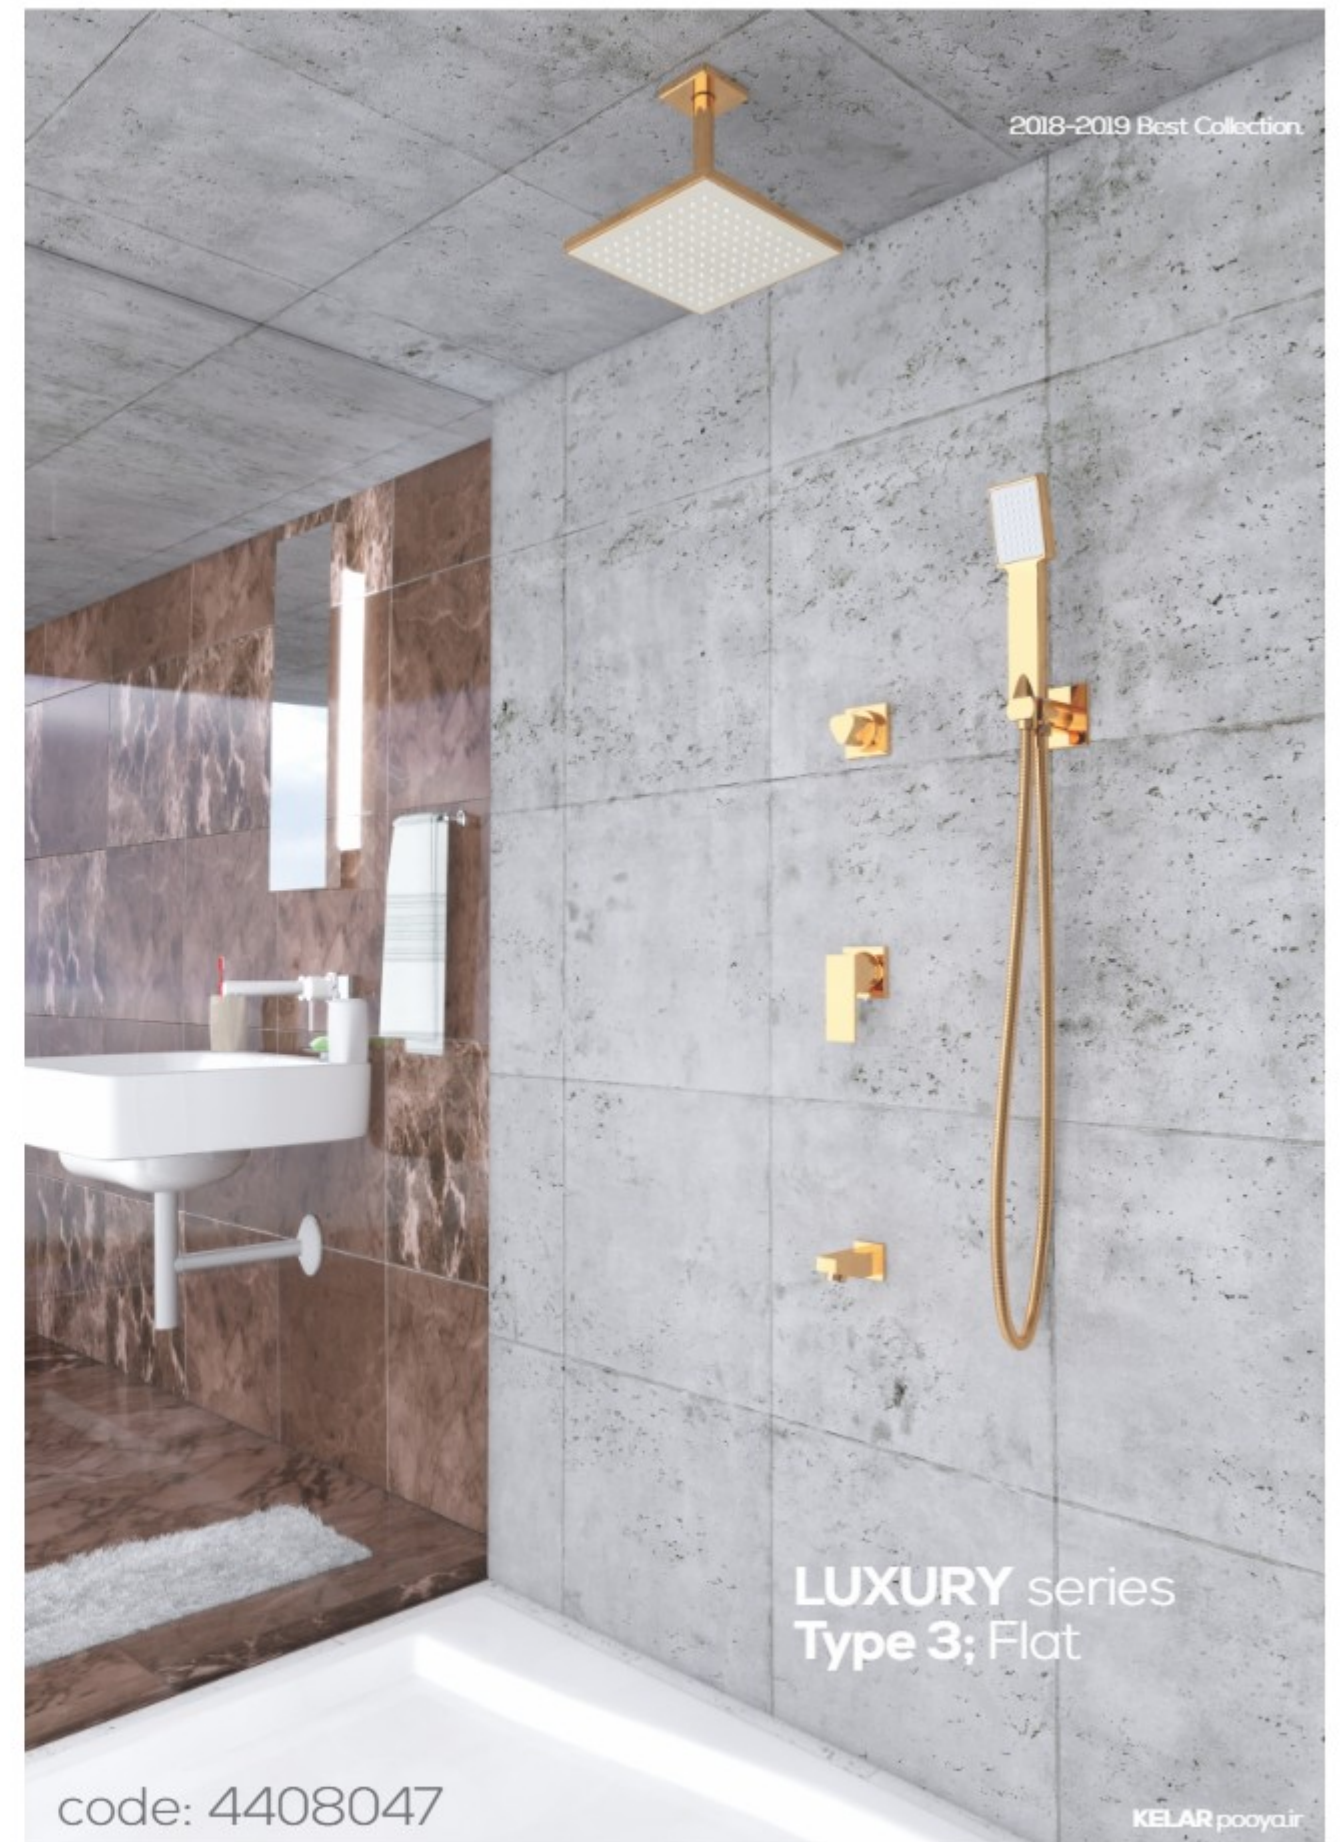

KELAR Built in Faucet.

دوش توکار فلت تیپ ۳ لاکچری

2018-2019 Best Collection.

4401090	4401089	2211035	3306033
	33302891	330402491	2207018
Built - in body for 3 - way diverter			330200091
قسمت دایورتر توکار قابلیت ۳ خروجی مجزا بصورت چرخشی			
Luxury diverter 3 - way equipped for concealed body		Built-in bathroom spout including aerator with brass connection piece male thread 1/2 inch	2207017
دایورتر لاکچری تکمیل کننده قسمت دایورتر توکار		آبریز دوش مجهز به آب پودر کن . نصب شو بر روی دیوار با اندازه اسمی ۱/۲ اینچ	

47-46

LUXURY series
Type 3; Flat

code: 4408047

KELAR pooya.ir