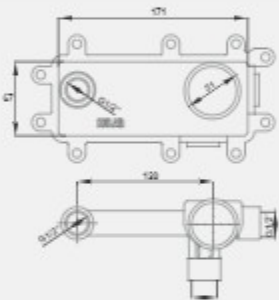

آبریز وصل شو روی وان
مجهز به آب پودر کن با اندازه اسمی
1/۲ اینچ

دایورتر وصل شو روی وان
با اندازه اسمی ۱/۲ اینچ

CLASSIC series
Type 5; Flat

code: 4401092

KELAR pooya.

LUXURY series;
NEW Collection.

Technical Information:

330302391

4401056

Single-lever mixer
1/2 inch ; concealed body for
basin and toilet
ceramic cartridge 35

Wash basin spout
1/2 inch ; including anti-limescale
aerator

Single-lever handle
1/2 inch with separate rosettes
equipped for wash basin