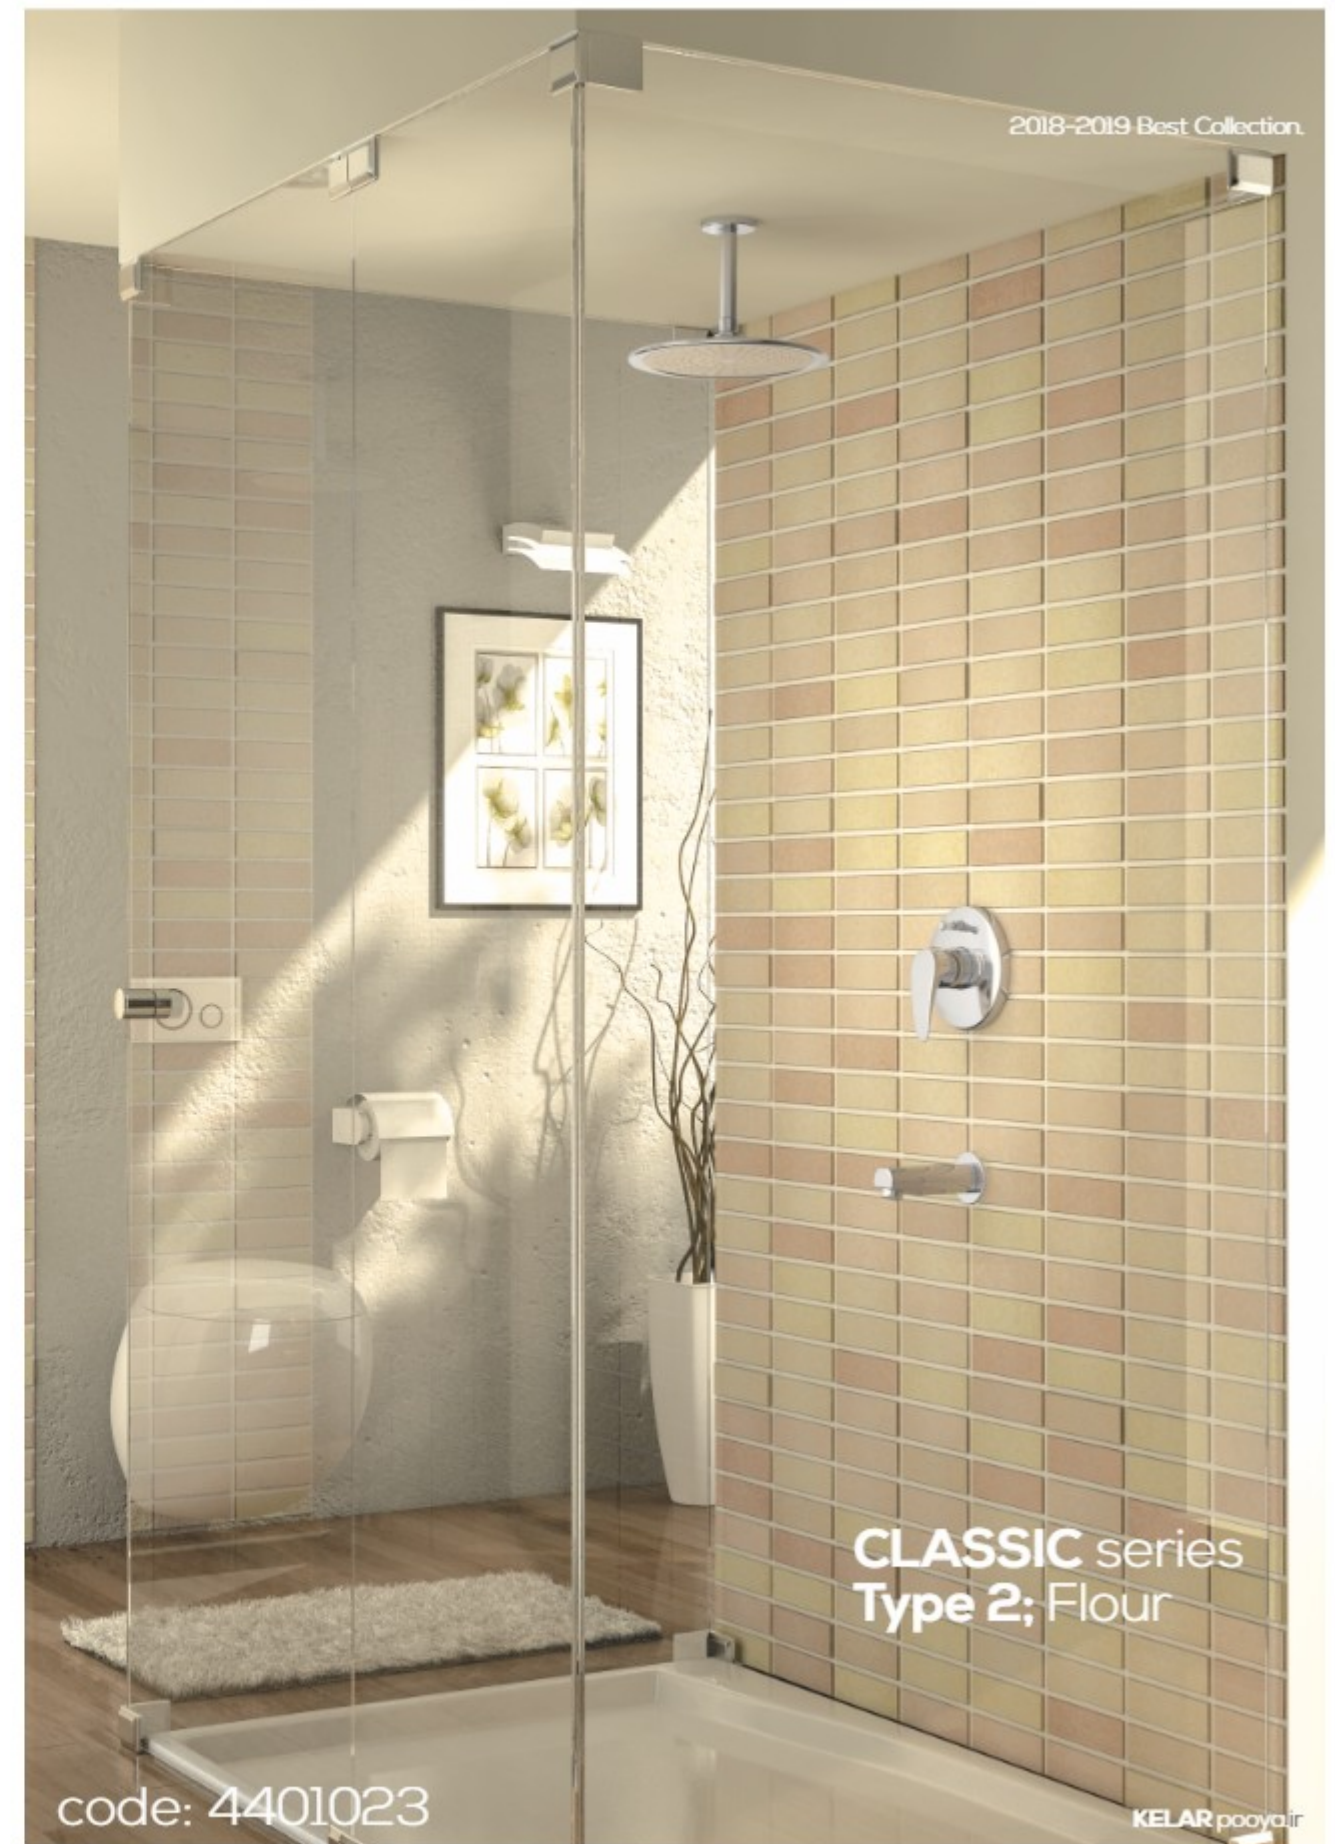

code: 4401023

KELAR pooyair