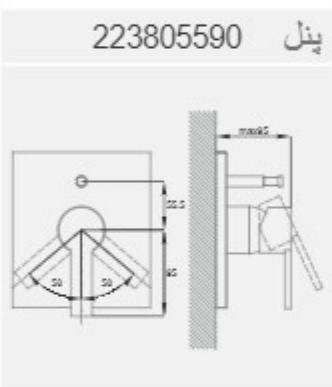

Coiling shower arm
length 140 mm ; connection
thread 1/2 inch

بازو سردوش سقفی
طول ۱۴۰ میلی متر. با اندازه اسمی ۱/۲
اینچ و یک سر MRT همراه با رزت قطر
۶۵ میلی متر

Rain shower
Ø 250 mm
speed clean anti lime system

سردوش
قطر ۲۵۰ میلی متر با اندازه اسمی ۱/۲
اینچ. با سیستم ضد شوره و آهک و
تعمیر شدن سریع

CLASSIC series
Type 1; Flat

code: 4409034

KELAR pooyair

KELAR Built in Faucet.

دوش توکار فلت تیپ ۲ کلاسیک

2018-2019 Best Collection

4401085 2211025 دسته 330402490 330200090

Single-lever mixer 1/2 inch concealed body for bath and shower without finishing trim set wall installation adjustable flow rate limiter; top and bottom outlet 1/2 inch cap includes diverter in set for final installation clockwise thread