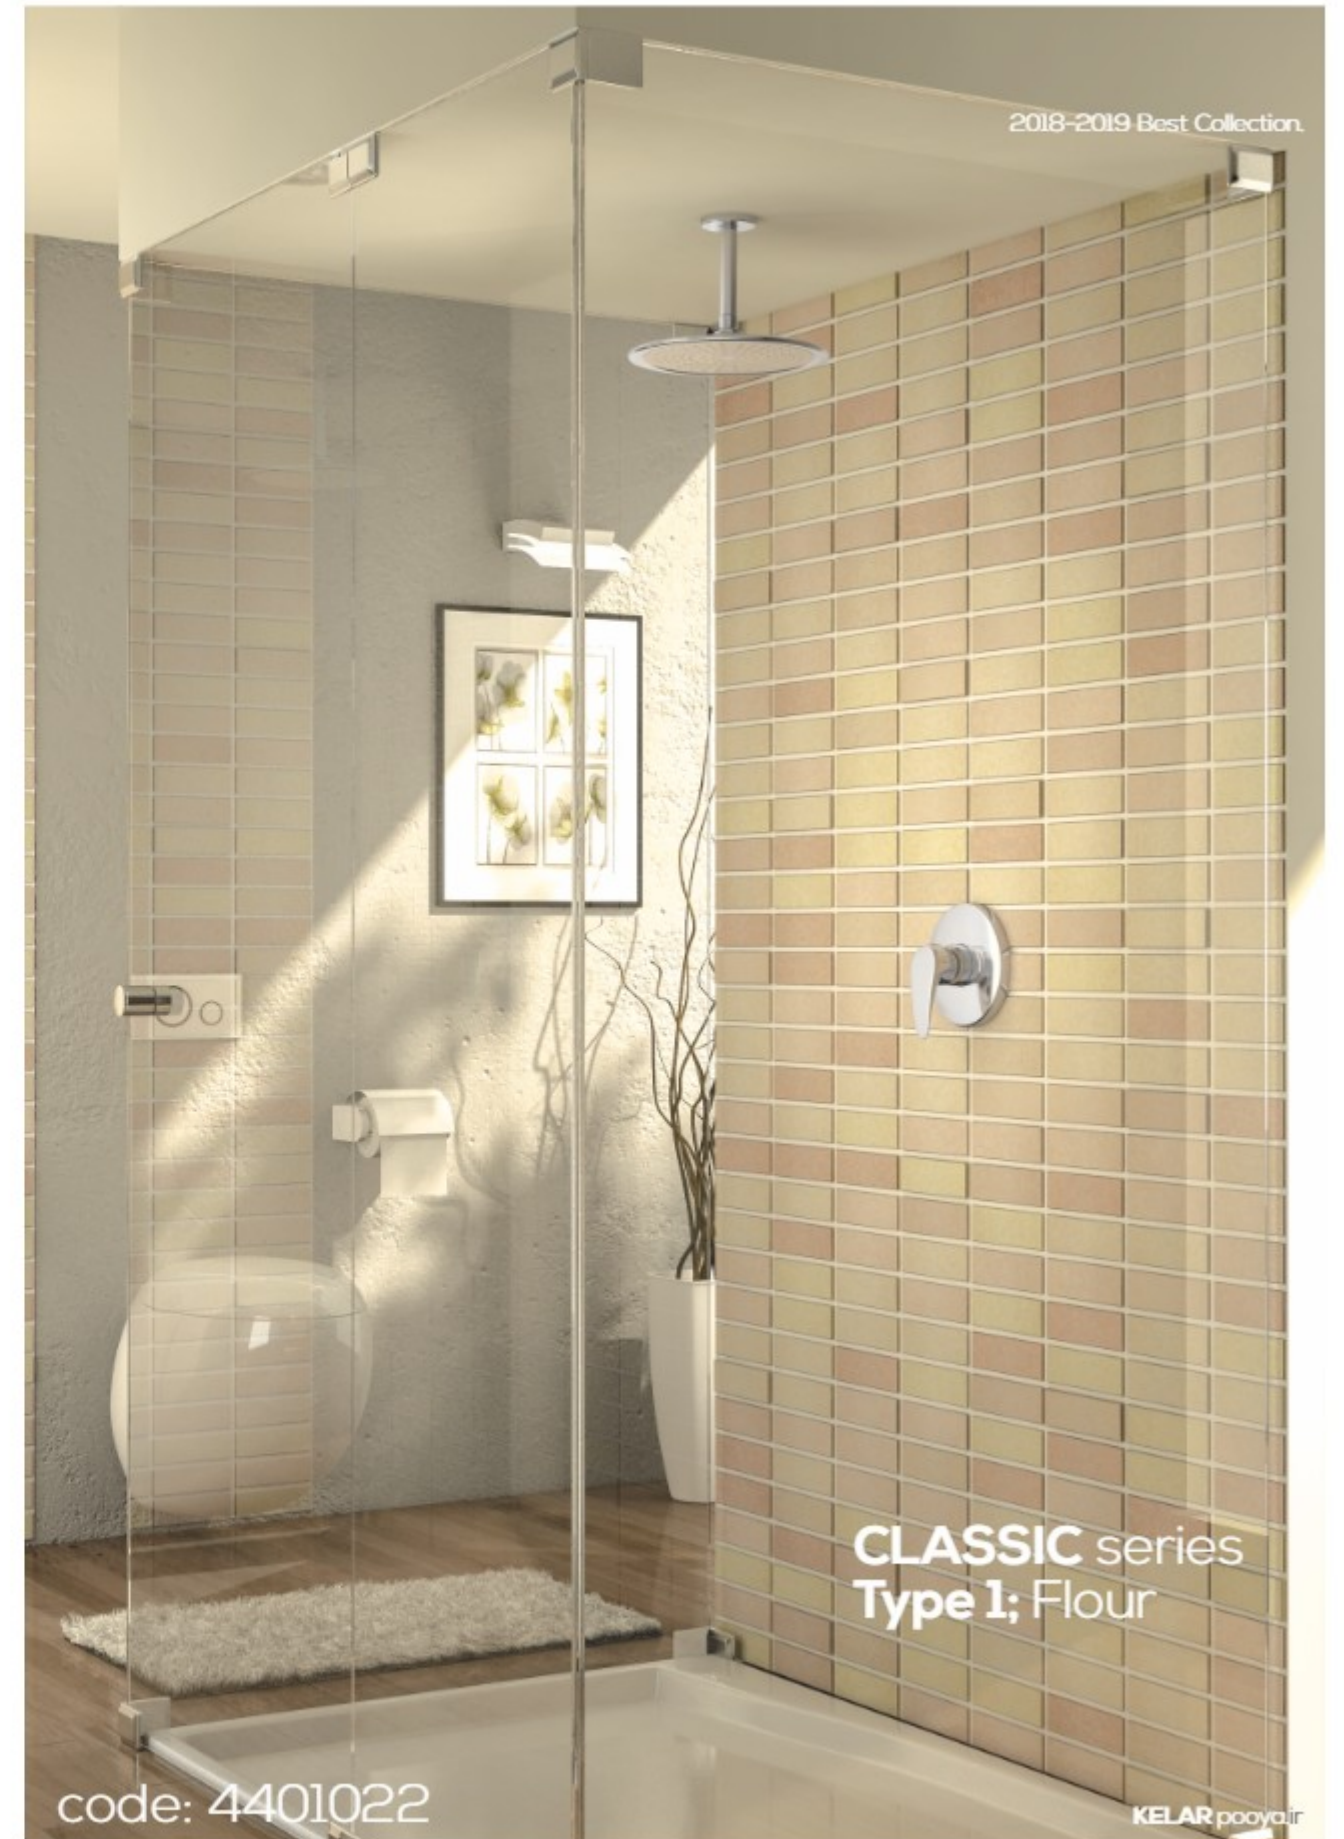

code: 4401022

KELAR pooyair