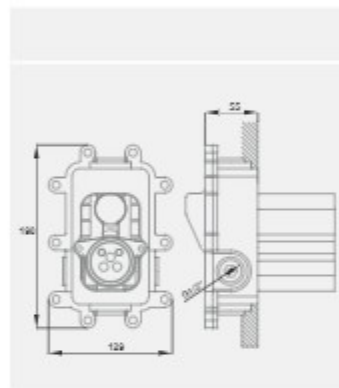

بازو سردوش سقفی
طول ۱۴۰ میلی متر. با اندازه اسمی ۱/۲
اینچ و یک سر MRT همراه با رزت قطر
۶۵ میلی متر

Rain shower
Ø 250 mm
speed clean anti lime system

سردوش
قطر ۲۵۰ میلی متر با اندازه اسمی ۱/۲
اینچ. با سیستم ضد شوره و آهک و
تعمیر شدن سریع

code: 4401022

KELAR pooyair

KELAR Built in Faucet.

دوش توکار فلور تیپ ۲ کلاسیک

2018-2019 Best Collection.

4401085	2211014 دسته	3304031	3306037
---------	--------------	---------	---------

Single-lever mixer 1/2 inch concealed body for bath and shower without finishing trim set wall installation adjustable flow rate limiter; top and bottom outlet 1/2 inch cap includes diverter in set for final installation clockwise thread

شیر اهرمی مخلوط با سایز ورودی و خروجی 1/2 اینچ قسمت بدنه پنهان داخل کار و کاور محافظ کاربری جهت دوش و با قابلیت نصب دایورتر . همراه با کارتریج ۴۰

Single-lever bath mixer set for final installation for without concealed body automatic diverter; bath and shower