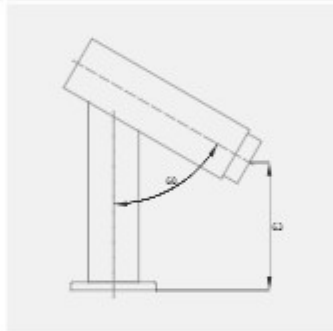

3306037	2207007	Bath tub spout including aerator ; thread 1/2 inch	Bath tub diverter ; thread 1/2 inch

آبریز وصل شو روی وان
مجهز به آب پودر کن با اندازه اسمی
1/۲ اینچ

دایورتر وصل شو روی وان
با اندازه اسمی ۱/۲ اینچ