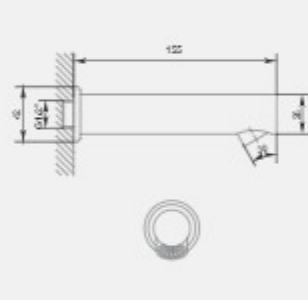

آبریز وصل شو روی وان
مجهز به آب پودر کن با اندازه اسمی
1/۲ اینچ

دایورتر وصل شو روی وان
با اندازه اسمی ۱/۲ اینچ

CLASSIC series
Type 5; Flat

code: 4401092

KELAR pooya.

LUXURY series;
NEW Collection.

Technical Information:

330302391

4401056

Single-lever mixer
1/2 inch ; concealed body for
basin and toilet
ceramic cartridge 35

Wash basin spout
1/2 inch ; including anti-limescale
aerator

Single-lever handle
1/2 inch with separate rosettes
equipped for wash basin