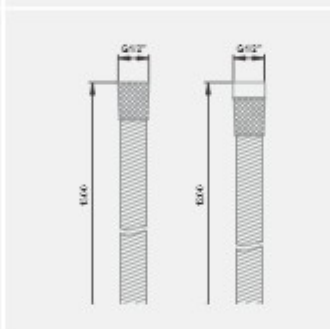

41-40

KELAR Built in Faucet.

توالت توکار فلت، سری لاکچری

4401088 2211025 3319028 4409073

Shower outlet elbow 1/2 inch; with wall shower holder

خروجی دوش دستی
با اندازه اسمی 1/2 اینچ .
قابلیت نگهداری گوشه و شلنگ توالت

Shower hoses
Rotation conformist;
Free function plastic 1200 mm

شلنگ توالت ، با اندازه اسمی 1/2 اینچ
دارای آب پودر کن با کیفیت
طول 1200 میلی متر

LUXURY series
Toilet mixer; Flat

code: 4409118

KELAR pooya.ir