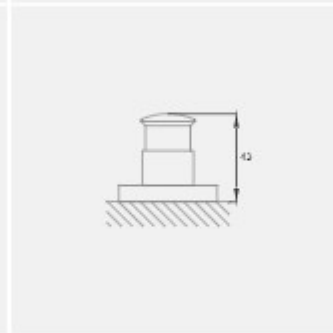

2207022

Bath spot wall mounted automatic diverter; bath/ shower with concealed connection piece male thread 1/2 inch

wall mounted base with phone and toilet hose holder

آبریز دوش
مجهز به سویاپ دایورت و آب پودرکن
مرغوب
نصب شو بر روی دیوار با اندازه اسمی
1/۲ اینچ

4408134	2214021		
---------	---------	--	--

330200091	2207021		
-----------	---------	--	--

Bath tub spout including aerator ; thread 1/2 inch

Bath tub diverter ; thread 1/2 inch

آبریز وصل شو روی وان
مجهز به آب پودر کن با اندازه اسمی
1/2 اینچ