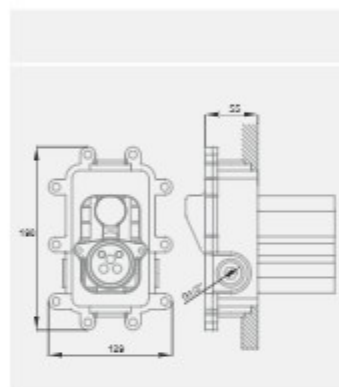

4401087 2211015 دسته 3322004 4400127

Single - lever mixer 1/2 inch concealed body for shower; with out finishing trim set wall installation to panel bottom outlet 1/2 inch clockwise thread fastener-inable adjustable flow rate limiter

Coiling shower arm
length 140 mm ; connection
thread 1/2 inch

بازو سردوش سقفی
طول ۱۴۰ میلی متر. با اندازه اسمی ۱/۲
اینچ و یک سر MRT همراه با رزت قطر
۶۵ میلی متر

Rain shower
Ø 250 mm
speed clean anti lime system

سردوش
قطر ۲۵۰ میلی متر با اندازه اسمی ۱/۲
اینچ. با سیستم ضد شوره و آهک و
تعمیر شدن سریع

CLASSIC series
Type 1; Flat

code: 4409034

KELAR pooyair

KELAR Built in Faucet.

دوش توکار فلت تیپ ۲ کلاسیک

2018-2019 Best Collection

4401085 2211025 دسته 330402490 330200090

Single-lever mixer 1/2 inch concealed body for bath and shower without finishing trim set wall installation adjustable flow rate limiter; top and bottom outlet 1/2 inch cap includes diverter in set for final installation clockwise thread