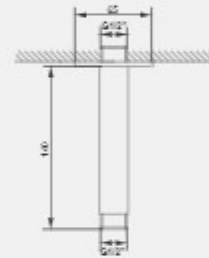

Shower hoses
Rotation conformist;
Free function plastic 1200 mm

شلنگ توالت ، با اندازه اسمی 1/2 اینچ
دارای آب پودر کن با کیفیت
طول 1200 میلی متر

LUXURY series
Toilet mixer; Flat

code: 4409118

KELAR pooya.ir

KELAR Built in Faucet.

دوش توکار فلت تیپ ۱ لاکچری

2018-2019 Best Collection.

4401089

2211020

33020005

2207007

Single - lever mixer 1/2 inch concealed body for shower; with out finishing trim set wall installation to panel bottom outlet 1/2 inch clockwise thread fastener-inable adjustable flow rate limiter