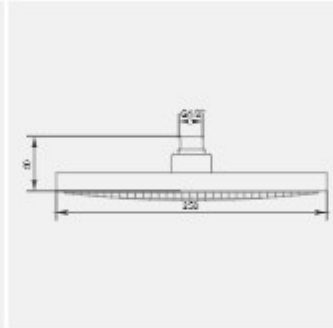

خروجی دوش حساسی
با اندازه اسمی 1/2 اینچ .
قابلیت نگهداری گوشه و شلنگ توالت

شلنگ توالت ، با اندازه اسمی 1/2 اینچ
دارای آب پودر کن با کیفیت
طول 1200 میلی متر

code: 4401020

KELAR pooya.ir

KELAR Built in Faucet.

دوش توکار فلور تیپ ۱ کلاسیک

2018-2019 Best Collection.

4401087	2211014 دسته	3306037	2207009
---------	--------------	---------	---------

	22380500 پنل		
--	--------------	--	--

Coiling shower arm
length 140 mm ; connection
thread 1/2 inch

بازو سردوش سقفی
طول ۱۴۰ میلی متر. با اندازه اسمی ۱/۲
اینچ و یک سر MRT همراه با رزت قطر
۶۵ میلی متر

Rain shower
Ø 250 mm
speed clean anti lime system

سردوش
قطر ۲۵۰ میلی متر با اندازه اسمی ۱/۲
اینچ. با سیستم ضد شوره و آهک و
تعمیر شدن سریع