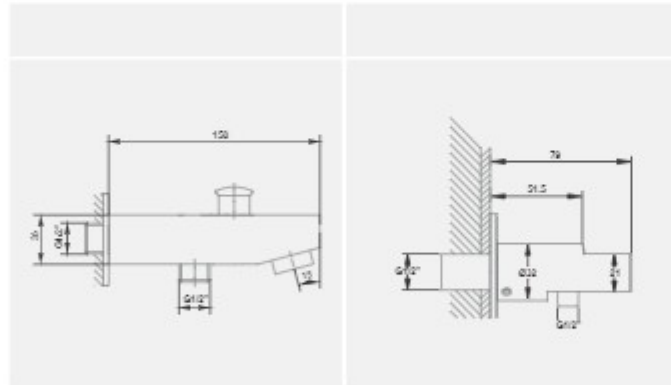

Bath spot wall mounted automatic diverter; bath/ shower with concealed connection piece male thread 1/2 inch

wall mounted base with phone and toilet hose holder

آبریز دوش
مجهز به سویاپ دایورتر و آب پودرکن
مرغوب
نصب شو بر روی دیوار با اندازه اسمی
1/۲ اینچ