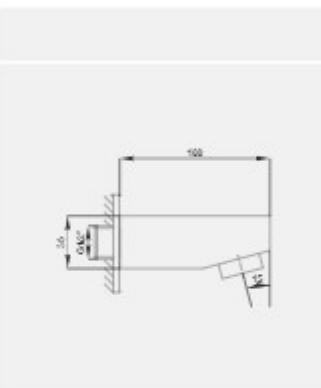

دوش توکار فلور تیپ ۲ کلاسیک

2018-2019 Best Collection.

4401085	2211014 دسته	3304031	3306037

Single-lever mixer 1/2 inch concealed body for bath and shower without finishing trim set wall installation adjustable flow rate limiter; top and bottom outlet 1/2 inch cap includes diverter in set for final installation clockwise thread

شیر اهرمی مخلوط با سایز ورودی و خروجی 1/2 اینچ قسمت بدنه پنهان داخل کار و کاور محافظ کاربری جهت دوش و با قابلیت نصب دایورتر . همراه با کارتریج ۴۰

Single-lever bath mixer set for final installation for without concealed body automatic diverter; bath and shower

شیر اهرمی دوش تکمیل کننده شیر دوش تیپ ۲ و ۳ و ۴ بدون بدنه پنهان داخل کار . مجهز به دایورتر با قابلیت عملکرد در جریان کم و زیاد آب و صفحه ضد اسید همراه با اهرم

Built-in bathroom spout including aerator with brass connection piece male thread 1/2 inch

آبریز دوش مجهز به آب پودر کن . نصب شو بر روی دیوار با اندازه اسمی 1/2 اینچ