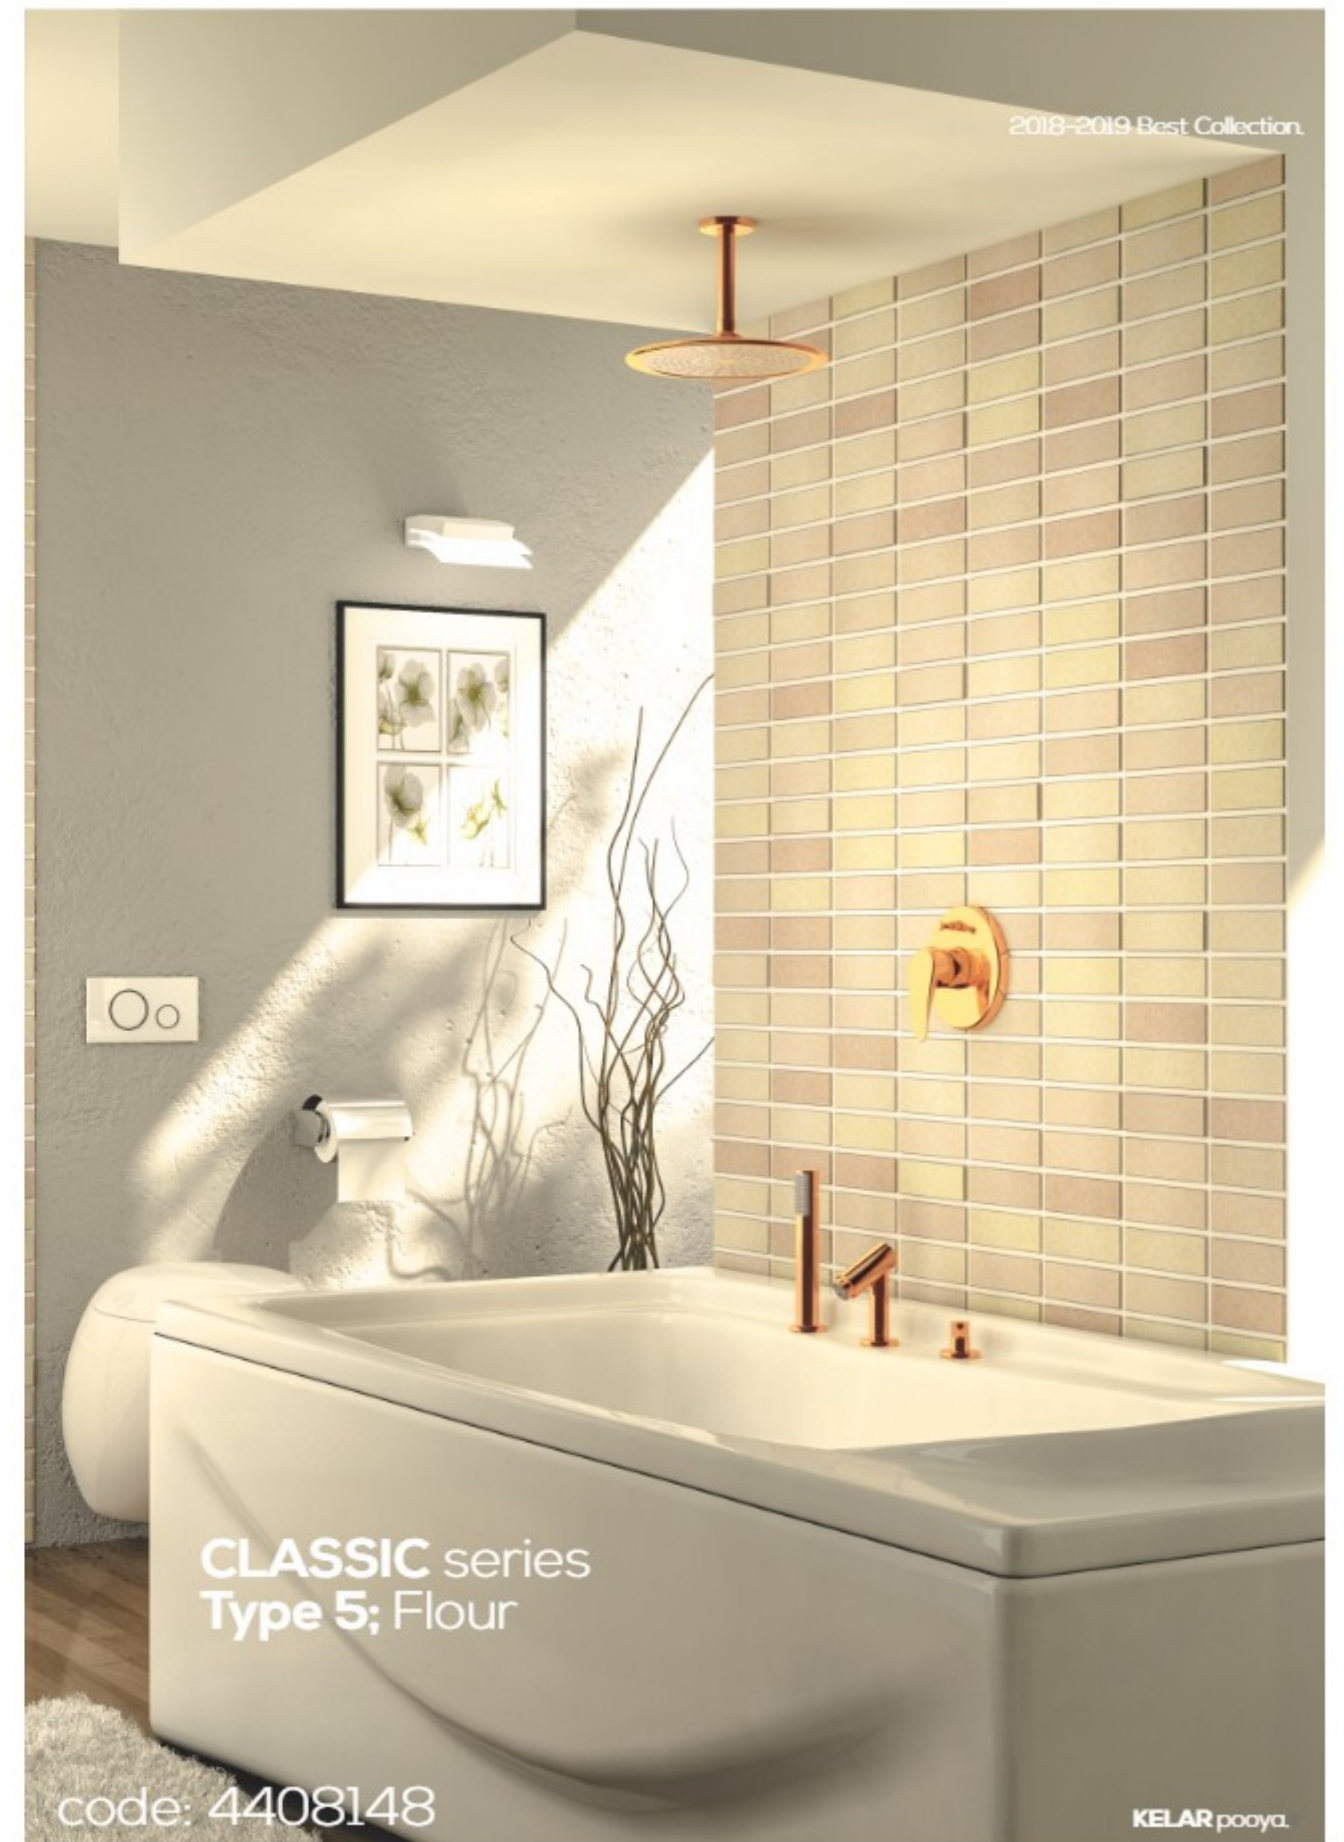

2207022

Bath spot wall mounted automatic diverter; bath/ shower with concealed connection piece male thread 1/2 inch

wall mounted base with phone and toilet hose holder

آبریز دوش
مجهز به سویاپ دایورت و آب پودرکن
مرغوب
نصب شو بر روی دیوار با اندازه اسمی
1/۲ اینچ

پایه نصب شو بر روی دیوار با قابلیت
نگهداری گوشی و شلنگ حوالت و
دوش

code: 4409033

KELAR pooyair

KELAR Built in Faucet.

دوش توکار فلور تیپ ۵ کلاسیک

2018-2019 Best Collection.

پنل 223800191

4401085	2211036 دسته	3322011	3322010
---------	--------------	---------	---------

4408134	2214021		
---------	---------	--	--

330200091	2207021		
-----------	---------	--	--

Bath tub spout including aerator ; thread 1/2 inch

Bath tub diverter ; thread 1/2 inch

آبریز وصل شو روی وان
مجهز به آب پودر کن با اندازه اسمی
1/2 اینچ

دایورتر وصل شو روی وان
با اندازه اسمی 1/2 اینچ

KELAR Built in Faucet.

توالت توکار فلت ، سری کلاسیک

4401087	22110085 دسته	3322004	4400001
---------	---------------	---------	---------

Single - lever mixer 1/2 inch concealed body for shower; with out finishing trim set wall installation to panel bottom outlet 1/2 inch clockwise thread fasten-inable adjustable flow rate limiter