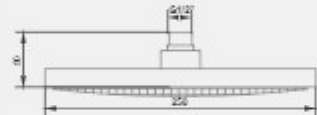

KELAR Built in Faucet.

دوش توکار فلور تیپ ۱ لاکچری

2018-2019 Best Collection

4401089

4401056

3306037

2207009

Single - lever mixer 1/2 inch concealed body for shower; with out finishing trim set wall installation to panel bottom outlet 1/2 inch clockwise thread fastener-inable adjustable flow rate limiter

Coiling shower arm length 140 mm ; connection threath 1/2 inch

Rain shower Ø 250 mm speed clean anti lime system

شیر مخلوط اهرمی .

اندازه اسمی ورودی و خروجی ۱/۲ اینچ قسمت بدنه پنهان داخل کار و کاور محافظ . با کاربری برای دوش تیپ ۱ لاکچری . قابلیت نصب دیورتور ندارد دارای کارتریج سایز ۳۵

بازو سردوش سقفی

طول ۱۴۰ میلی متر. با اندازه اسمی ۱/۲ اینچ و یک سر MRT همراه با رزت قطر ۶۵ میلی متر

سردوش

قطر ۲۵۰ میلی متر با اندازه اسمی ۱/۲ اینچ . با سیستم ضد شوره و آهک و تمیز شدن سریع

LUXURY series Type 1; Flour

code: 4401065

KELAR pooya.ir