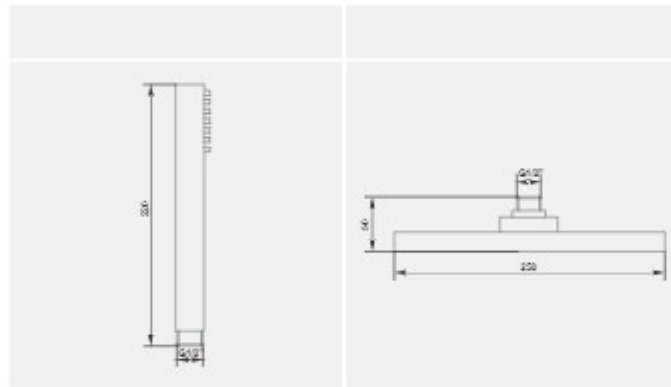

KELAR Built in Faucet.

دوش توکار فلور تیپ ۳ کلاسیک

2018-2019 Best Collection.

4401085	2211027 دسته	3319028	3302042

4409074	223800190 پنل	2207022	2207020

Shower set
hand shower ; relax a flex threat
1/2 inch ; anti lime system

Rain shower
Ø 250 mm
speed dean anti lime system

گوشی شاور لوله ای
متصل شو به شلنگ ، سیستم ضد
شوره و آهک و تمیز شدن سریع با

سردوش
قطر ۲۵۰ میلی متر با اندازه اسمی ۱/۲
اینچ ، با سیستم ضد شوره و آهک و
تمیز شدن سریع