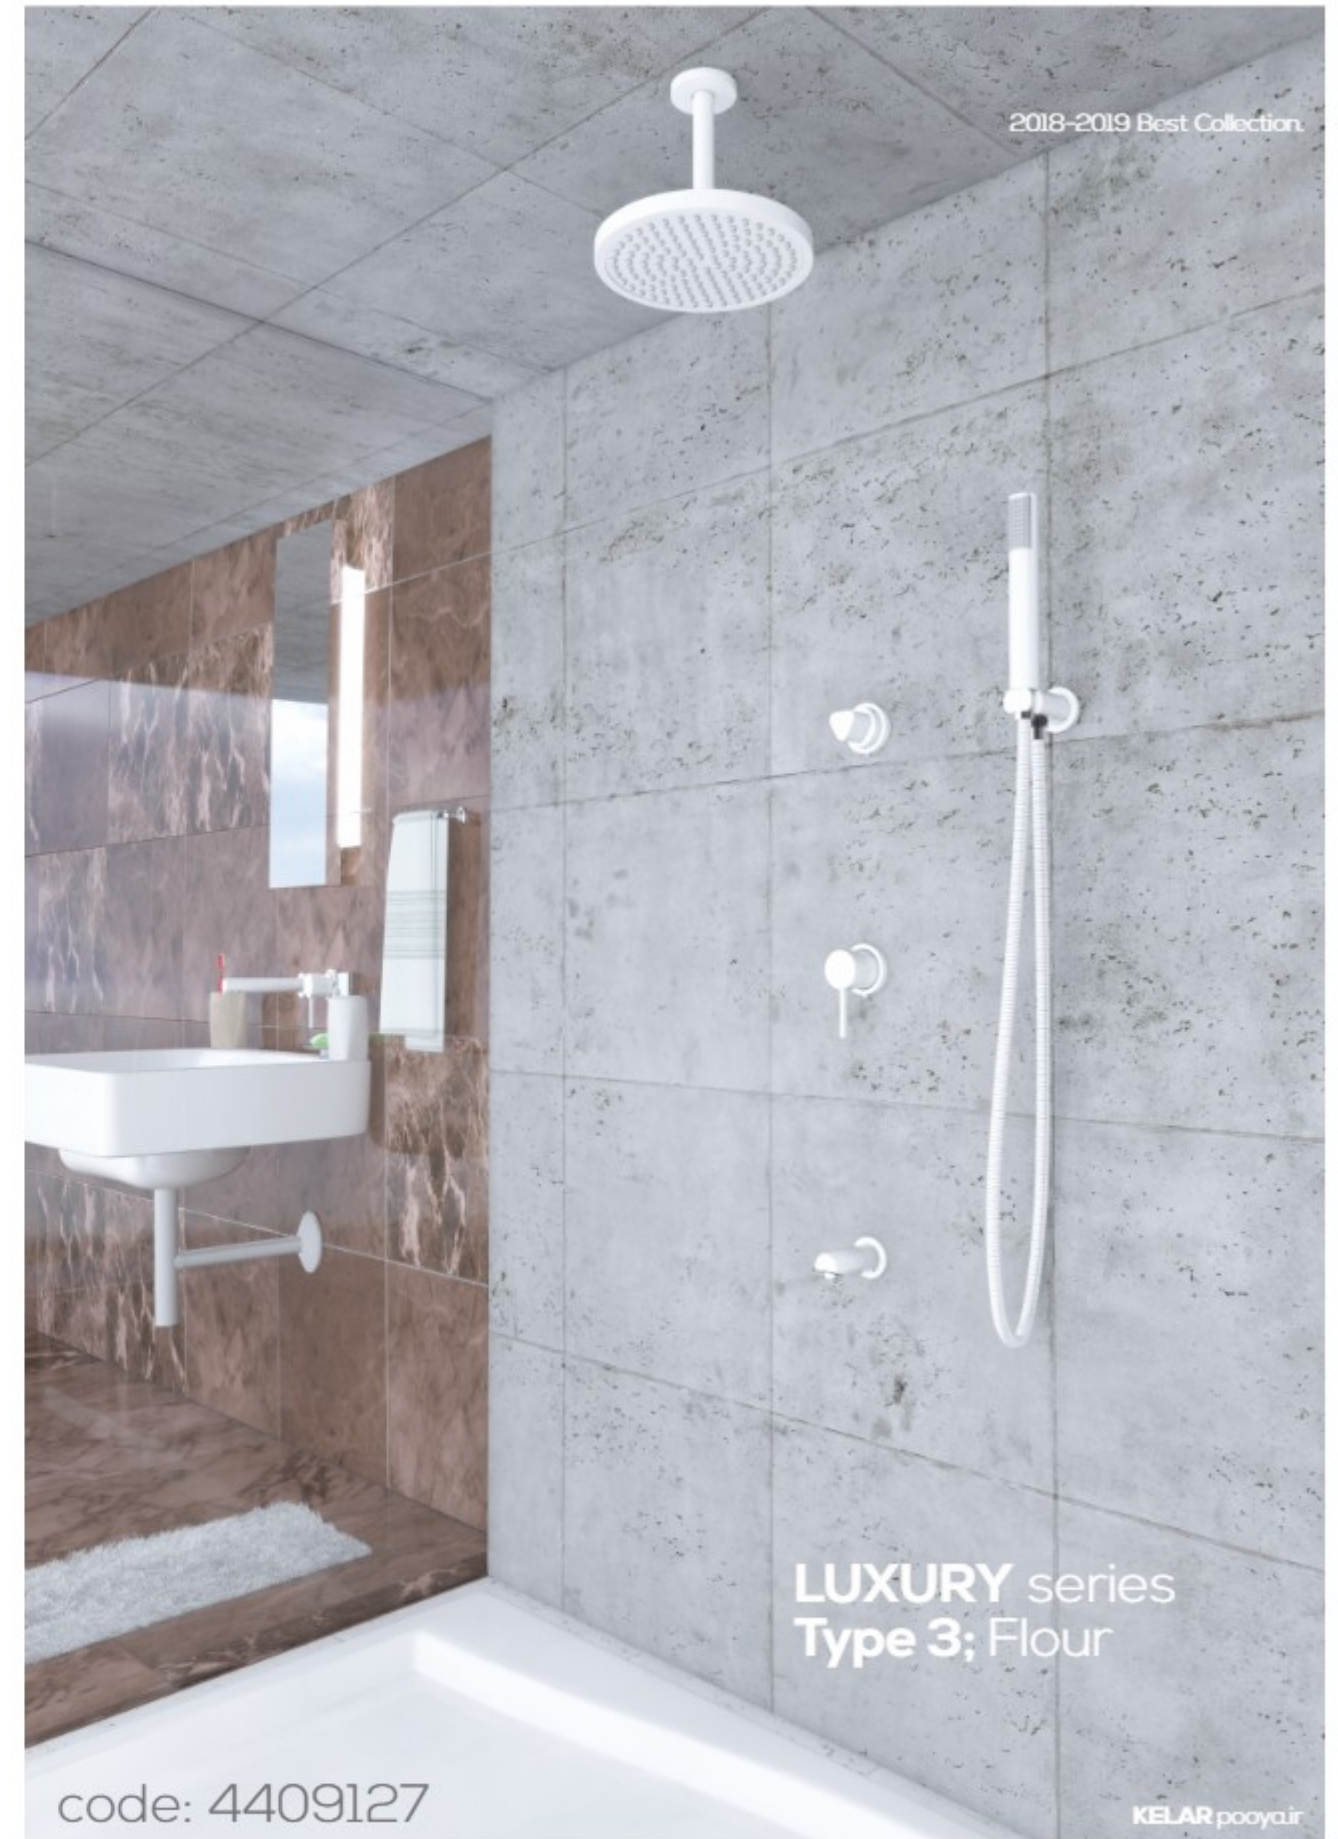

بازو سردوش سقفی

طول ۱۴۰ میلی متر. با اندازه اسمی ۱/۲ اینچ و یک سر MRT همراه با رزت قطر ۶۵ میلی متر

سردوش

قطر ۲۵۰ میلی متر با اندازه اسمی ۱/۲ اینچ . با سیستم ضد شوره و آهک و تمیز شدن سریع

LUXURY series Type 1; Flour

code: 4401065

KELAR pooya.ir

KELAR Built in Faucet.

دوش توکار فلور تیپ ۳ لاکچری

4401090	4401089	4401056	3319028
	333102890	330402390	2207022
Built - in body for 3 - way diverter			330200090
قسمت دایورتر توکار قابلیت ۳ خروجی مجزا بصورت چرخشی			
Luxury diverter 3 - way equipped for concealed body		Built-in bathroom spout including aerator with brass connection piece male thread 1/2 inch	2207020
دایورتر لاکچری تکمیل کننده قسمت دایورتر توکار		آبریز دوش مجهز به آب پودر کن . نصب شو بر روی دیوار با اندازه اسمی ۱/۲ اینچ	

2211035

Single-lever mixer
1/2 inch ; concealed body for
basin and toilet
ceramic cartridge 35

Wash basin spout
1/2 inch ; including anti-limescale
aerator

Single-lever handle
1/2 inch with separate rosettes
equipped for wash basin