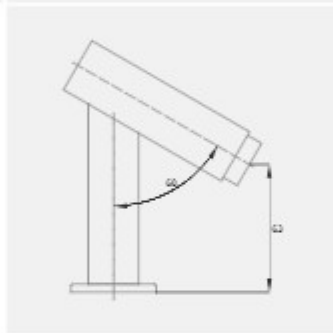

4408134	2214021		
---------	---------	--	--

330200091	2207021		
-----------	---------	--	--

Bath tub spout including aerator ; thread 1/2 inch

Bath tub diverter ; thread 1/2 inch

آبریز وصل شو روی وان
مجهز به آب پودر کن با اندازه اسمی
1/2 اینچ