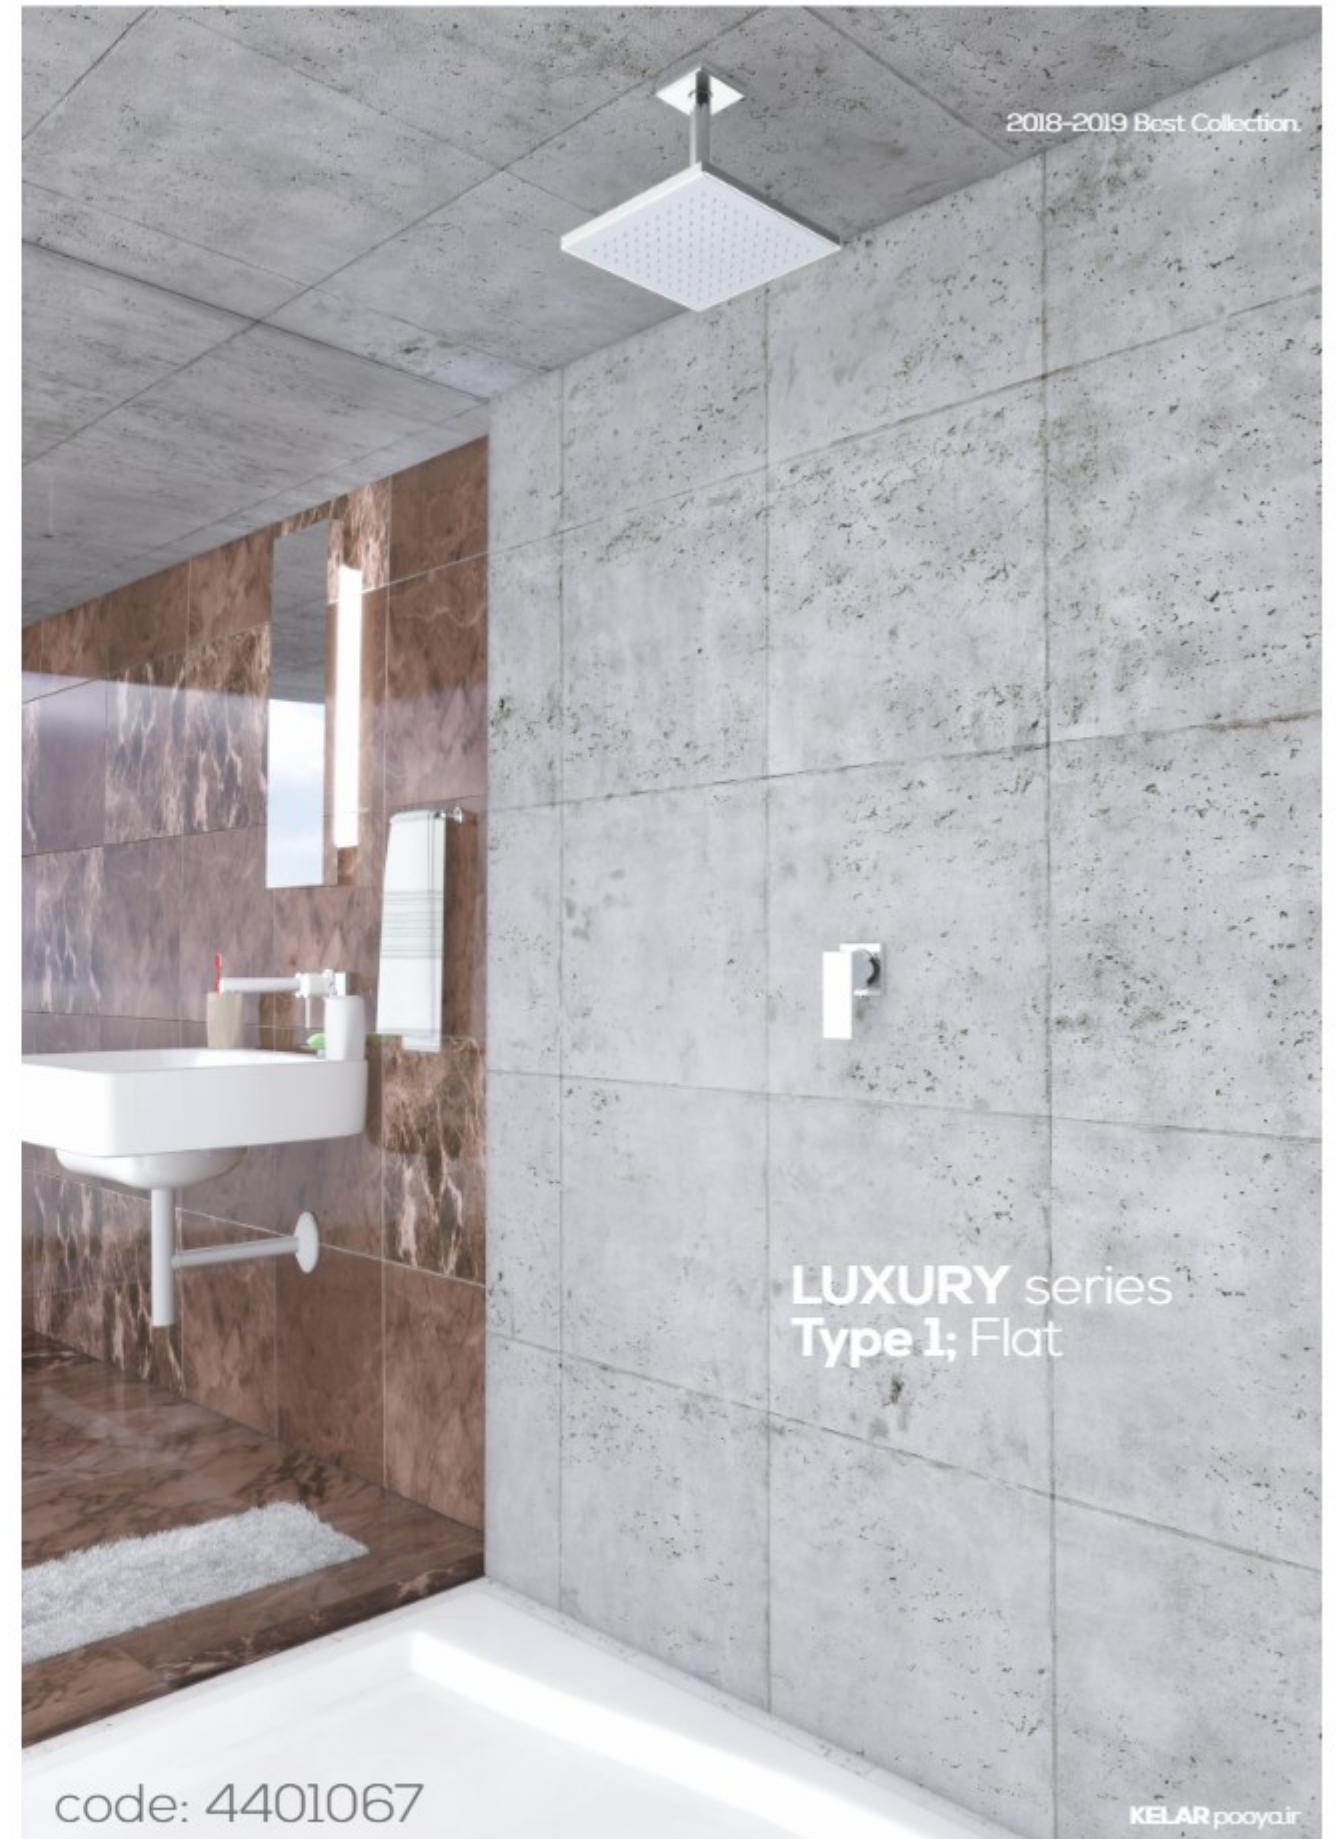

KELAR Built in Faucet.

دوش توکار فلت تیپ ۱ لاکچری

2018-2019 Best Collection.

4401089

2211020

33020005

2207007

Single - lever mixer 1/2 inch concealed body for shower; with out finishing trim set wall installation to panel bottom outlet 1/2 inch clockwise thread fastener-inable adjustable flow rate limiter

Coiling shower arm length 140 mm ; connection thread 1/2 inch

Rain shower Ø 250 mm speed clean anti lime system

شیر مخلوط اهرمی .

اندازه اسمی ورودی و خروجی ۱/۲ اینچ قسمت بدنه پنهان داخل کار و کاور محافظ . با کاربری برای دوش تیپ ۱ لاکچری . قابلیت نصب دیورتور ندارد دارای کارتریج سایز ۳۵

بازو سردوش سقفی

طول ۱۴۰ میلی متر. با اندازه اسمی ۱/۲ اینچ و یک سر MRT همراه با رزت قطر ۶۵ میلی متر

سردوش

قطر ۲۵۰ میلی متر با اندازه اسمی ۱/۲ اینچ . با سیستم ضد شوره و آهک و تمیز شدن سریع

45-44

code: 4401067