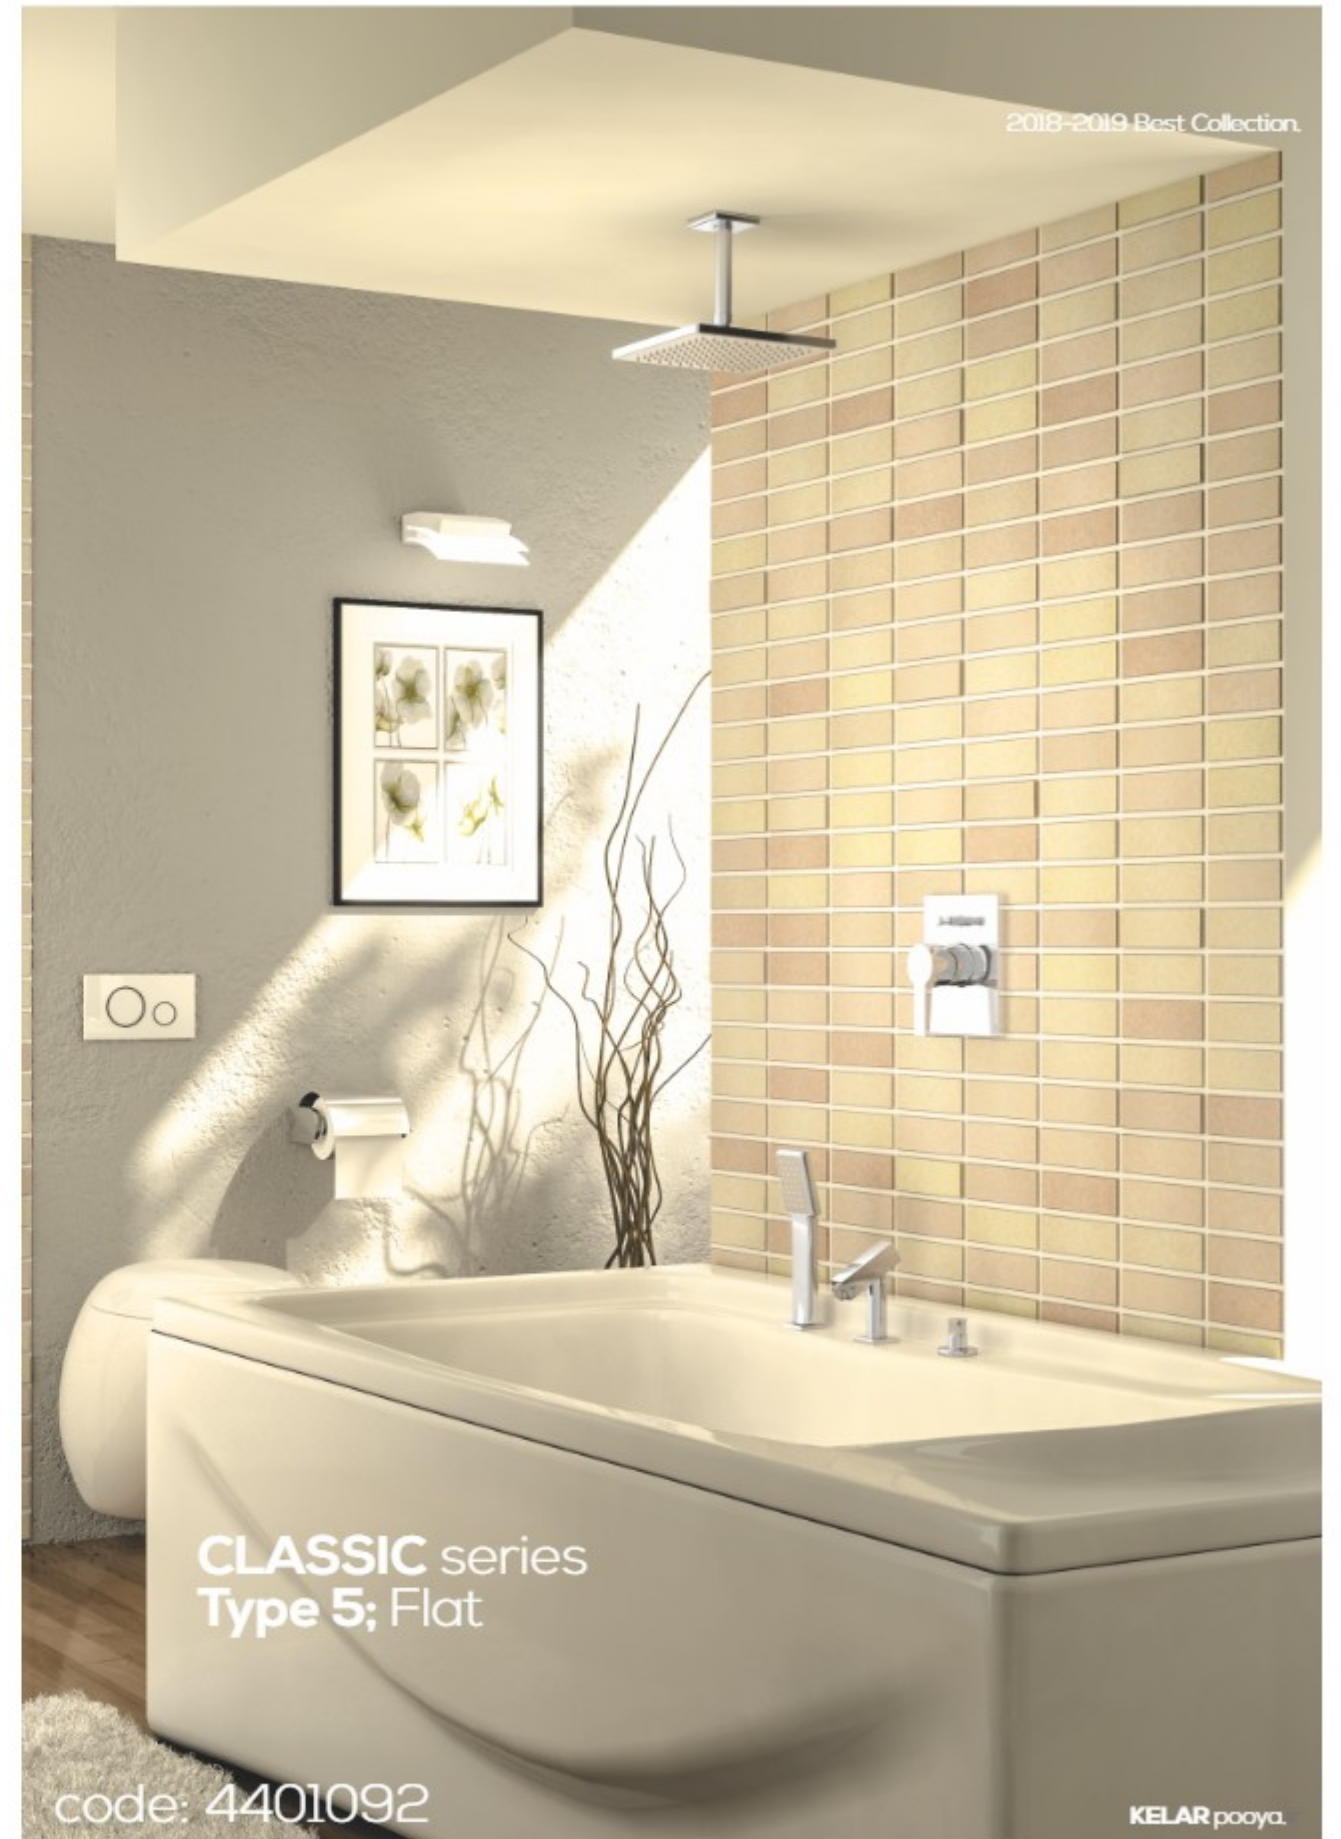

Bath spot wall mounted automatic diverter; bath/ shower with concealed connection piece male thread 1/2 inch

wall mounted base with phone and toilet hose holder

آبریز دوش
مجهز به سویاپ دایورتر و آب پودرکن
مرغوب
نصب شو بر روی دیوار با اندازه اسمی
1/۲ اینچ

4400127	2214007		
---------	---------	--	--

3306037	2207007	Bath tub spout including aerator ; thread 1/2 inch	Bath tub diverter ; thread 1/2 inch
---------	---------	--	-------------------------------------

آبریز وصل شو روی وان
مجهز به آب پودر کن با اندازه اسمی
1/۲ اینچ

دایورتر وصل شو روی وان
با اندازه اسمی ۱/۲ اینچ

CLASSIC series
Type 5; Flat

code: 4401092

KELAR pooya.

LUXURY series;
NEW Collection.

Technical Information: