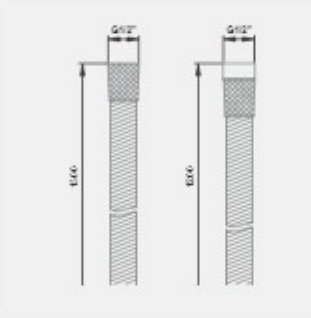

33-32

KELAR Built in Faucet.

توالیت توکار فلور، سری لاکچری

Shower outlet elbow 1/2 inch; with wall shower holder

خروجی دوش دستی
با اندازه اسمی 1/2 اینچ .
قابلیت نگهداری گوشه و شلنگ توالیت

Shower hoses
Rotation conformist;
Free function plastic 1200 mm

شلنگ توالیت ، با اندازه اسمی 1/2 اینچ
دارای آب پودر کن با کیفیت
طول 1200 میلی متر

2018-2019 Best Collection.

LUXURY series
Toilet mixer; Flour

code: 4409117

KELAR Built in Faucet.

دوش توکار فلور تیپ ۱ لاکچری