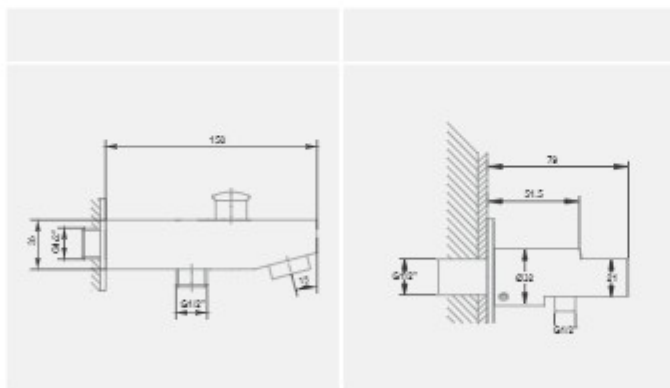

2207022

Bath spot wall mounted automatic diverter; bath/ shower with concealed connection piece male thread 1/2 inch

wall mounted base with phone and toilet hose holder

آبریز دوش
مجهز به سویاپ دایورت و آب پودرکن
مرغوب
نصب شو بر روی دیوار با اندازه اسمی
1/۲ اینچ