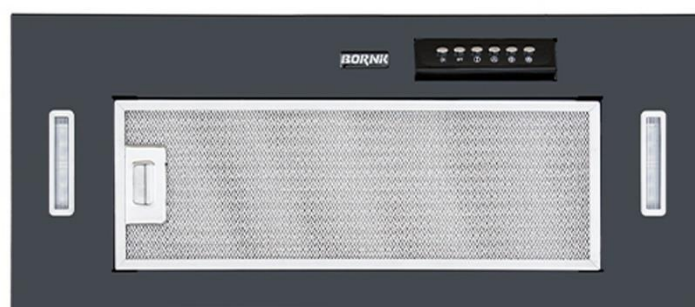

Name	Size
Radan F	90 cm

صفحه لمسی

Name	Size
Aydin F	90 cm

Name	Size
Saman F	90 cm

Name	Size
Mahak F	60 cm

صفحه کنترل کلیدی شیب دار

Name	Size
Martik F	70 cm

BORNIK S.STEEL SINK