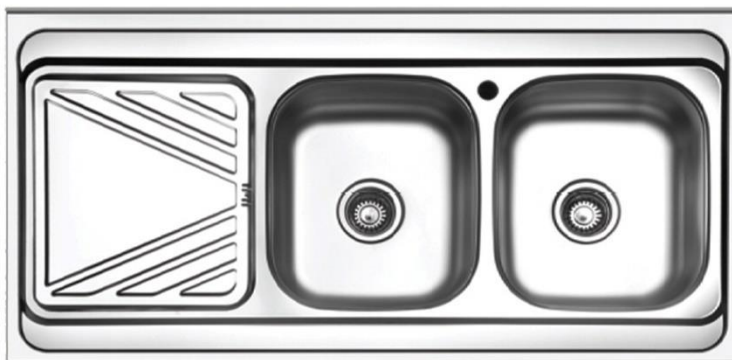

S.STEEL SINK

S.steel sink

توکار

Code	Size	Bowl Depth
5001	122x50 cm	17 cm

توکار

Code	Size	Bowl Depth
5002	122x50 cm	17 cm

توکار

Code	Size	Bowl Depth
5006	122x50 cm	17 cm

S.STEEL SINK

S.steel sink

توکار

Code	Size	Bowl Depth
5007	122x50 cm	17 cm

توکار

Code	Size	Bowl Depth
5008	122x50 cm	17 cm

توکار

Code	Size	Bowl Depth
4001	122x50 cm	15 cm

S.STEEL SINK

S.steel sink

روکار

Code	Size	Depth
5003	120x60 cm	16 cm

روکار

Code	Size	Depth
5004	120x60 cm	16 cm

روکار

Code	Size	Depth
5005	120x60 cm	16 cm