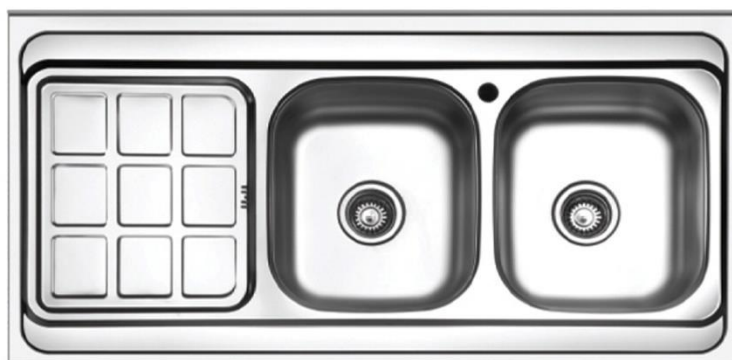

S.STEEL SINK

S.steel sink

توکار

Code	Size	Bowl Depth
5007	122x50 cm	17 cm

توکار

Code	Size	Bowl Depth
5008	122x50 cm	17 cm

توکار

Code	Size	Bowl Depth
4001	122x50 cm	15 cm

S.STEEL SINK

S.steel sink

روکار

Code	Size	Depth
5003	120x60 cm	16 cm

روکار

Code	Size	Depth
5004	120x60 cm	16 cm

روکار

Code	Size	Depth
5005	120x60 cm	16 cm