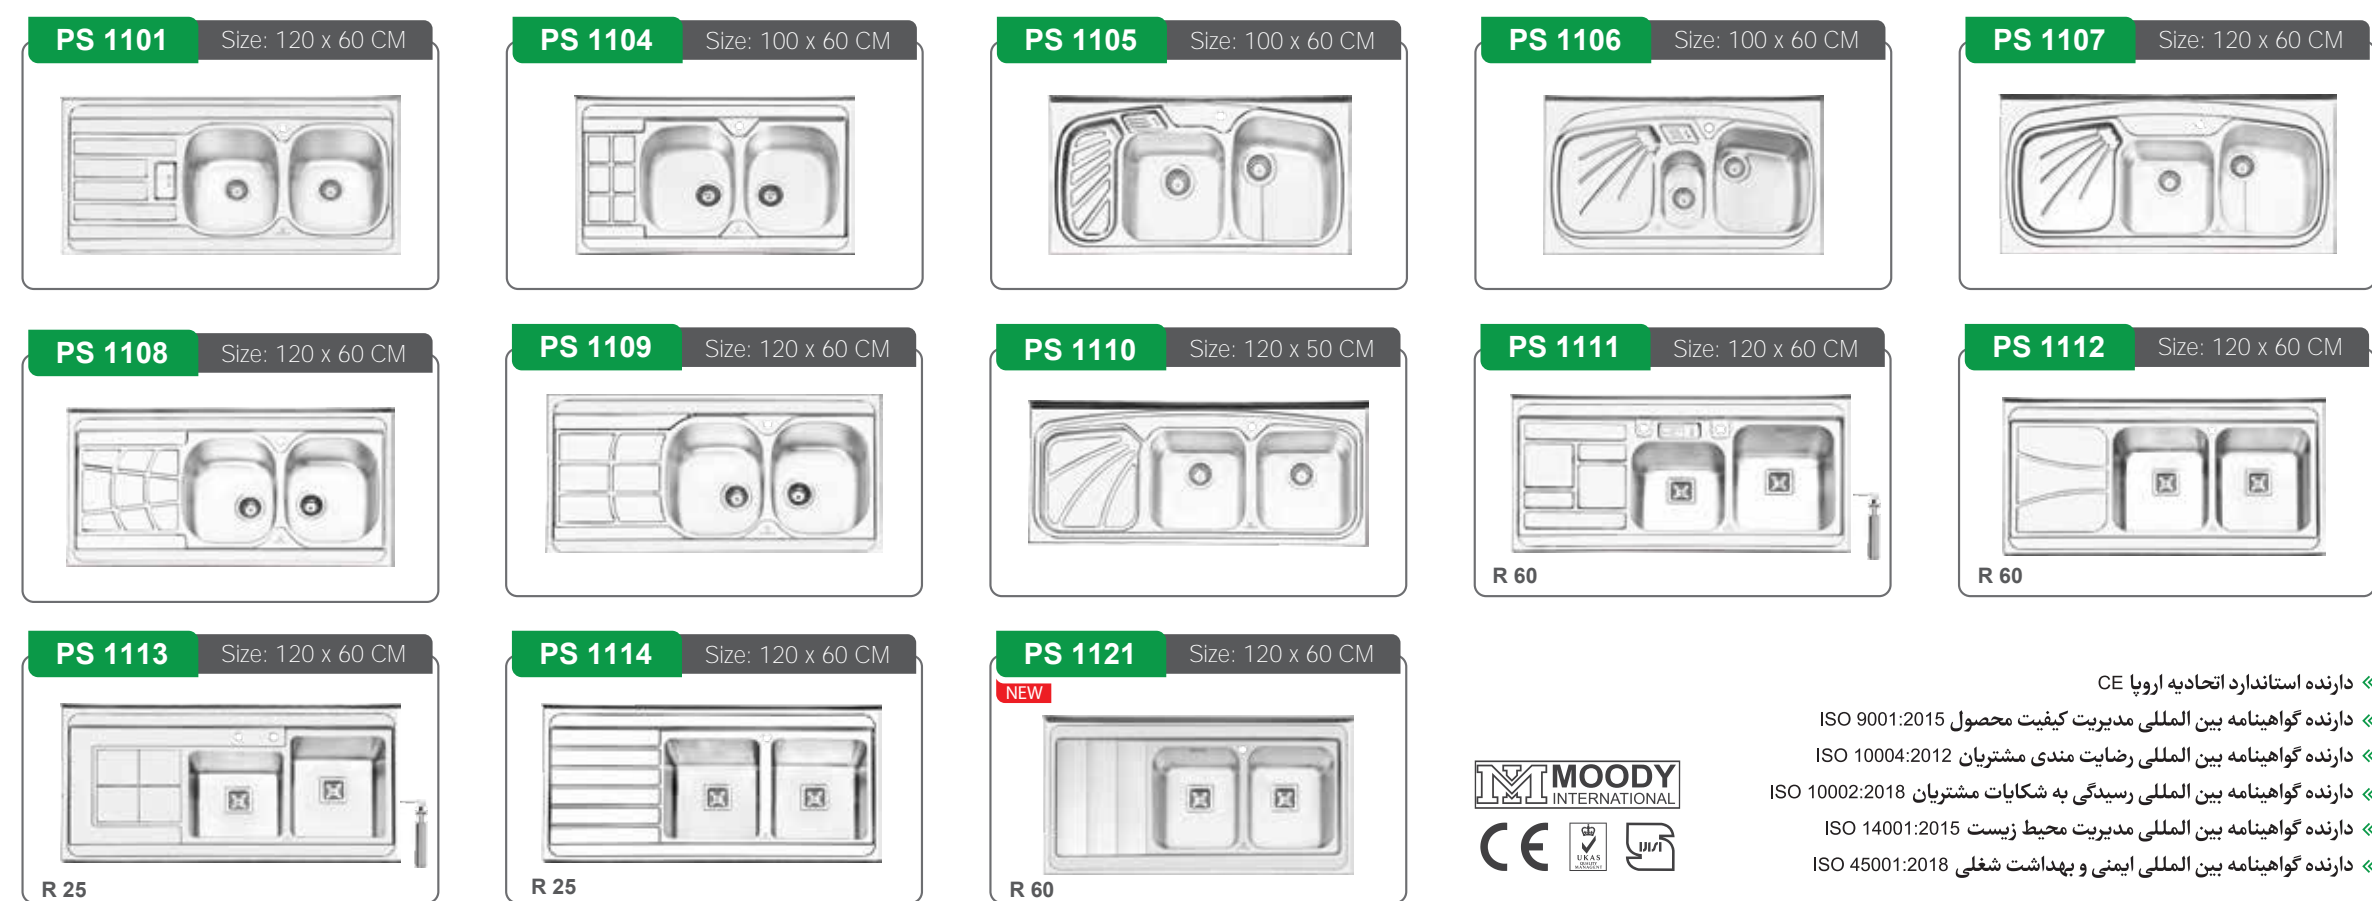

فانتزی روکار