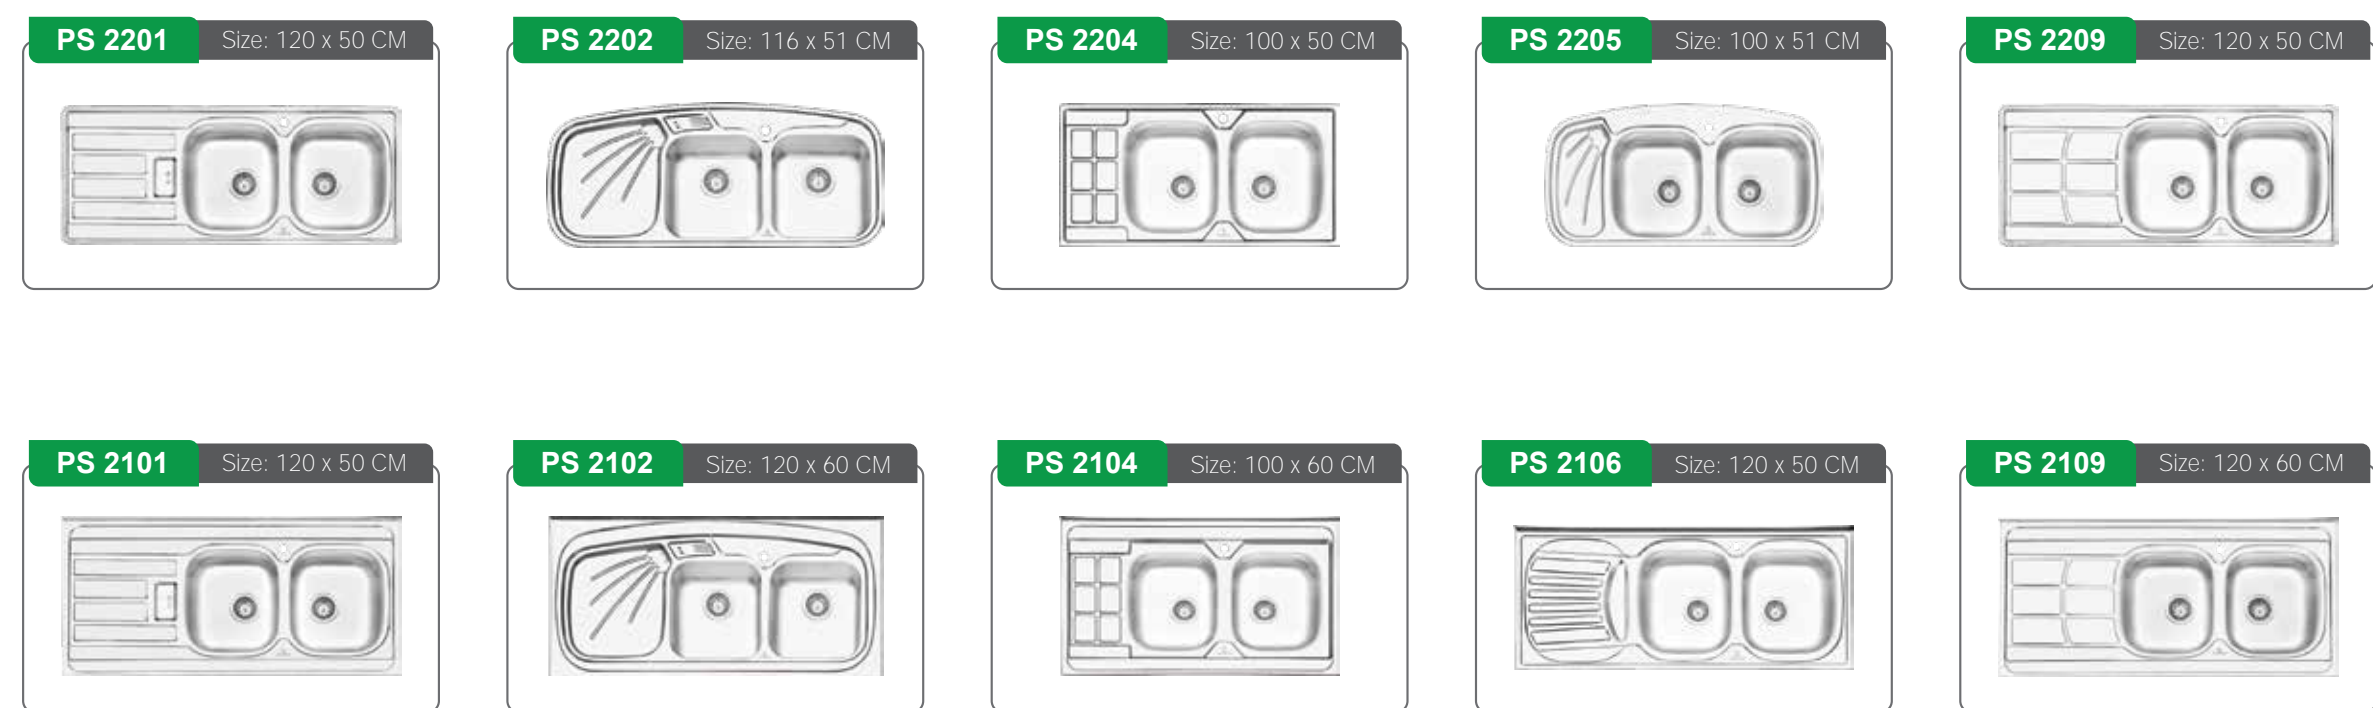

Catalog 2019
NO.6.1 07

www.parniansteel.ir

سبد فلزی

تخته سائور چوبی

نصب به روش زیر سطحی

نصب به روش روکار

نصب به روش توکار

انواع نصب :

- « طراحی زیبا و منحصر به فرد »
- « عمق لگن ۲۰-۲۲ سانتیمتر »
- « ضخامت ورق ۰/۸-۱ میلیمتر »
- « استفاده از ورق استنلس استیل ۳۰۴ »
- « دارای عایق صدا در تمامی مدل ها »
- « دارای نوار آب بندی (PU) در مدل های توکار »
- « مجهز به بست با کیفیت در مدل های توکار »
- « ۱۰ سال گارانتی »

فانتزی توکار

فانتزی روکار

Manufacturer of Stainless Steel & Glass Kitchen Sinks
Kitchen Hoods, In-set Hobs And Built-in Ovens

سینک شیشه ای

برای دریافت نسخه ی کاتالوگ دیجیتال، بارکد زیر را اسکن نمایید.
021-26421806 (دفتر مرکزی)
021-53146 (خدمات پس از فروش)
parniansteel
parniansteel_bot
parniansteel.ir
www.parniansteel.ir

« استفاده از ورق استیل ۳۰۴ با ضخامت ۱ میلیمتر »
« استفاده از شیشه سکوریت نشکن با ضخامت ۸ میلیمتر »
« ۱۲ ماه گارانتی »