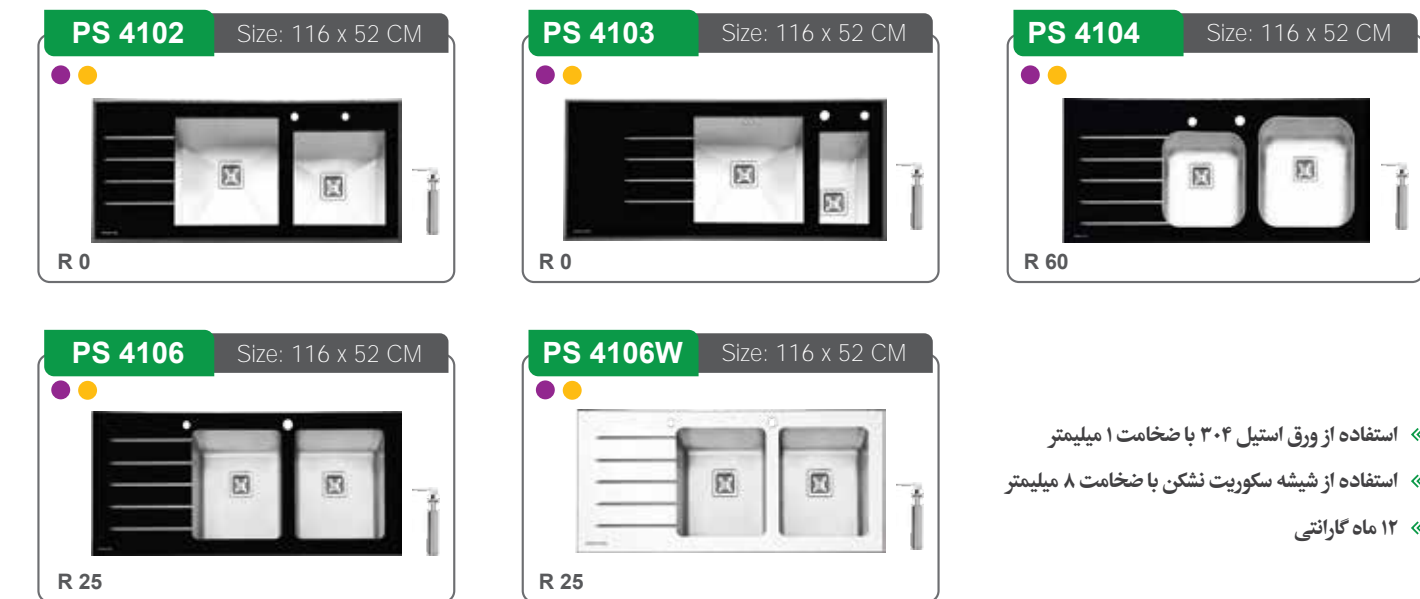

Manufacturer of Stainless Steel & Glass Kitchen Sinks
Kitchen Hoods, In-set Hobs And Built-in Ovens