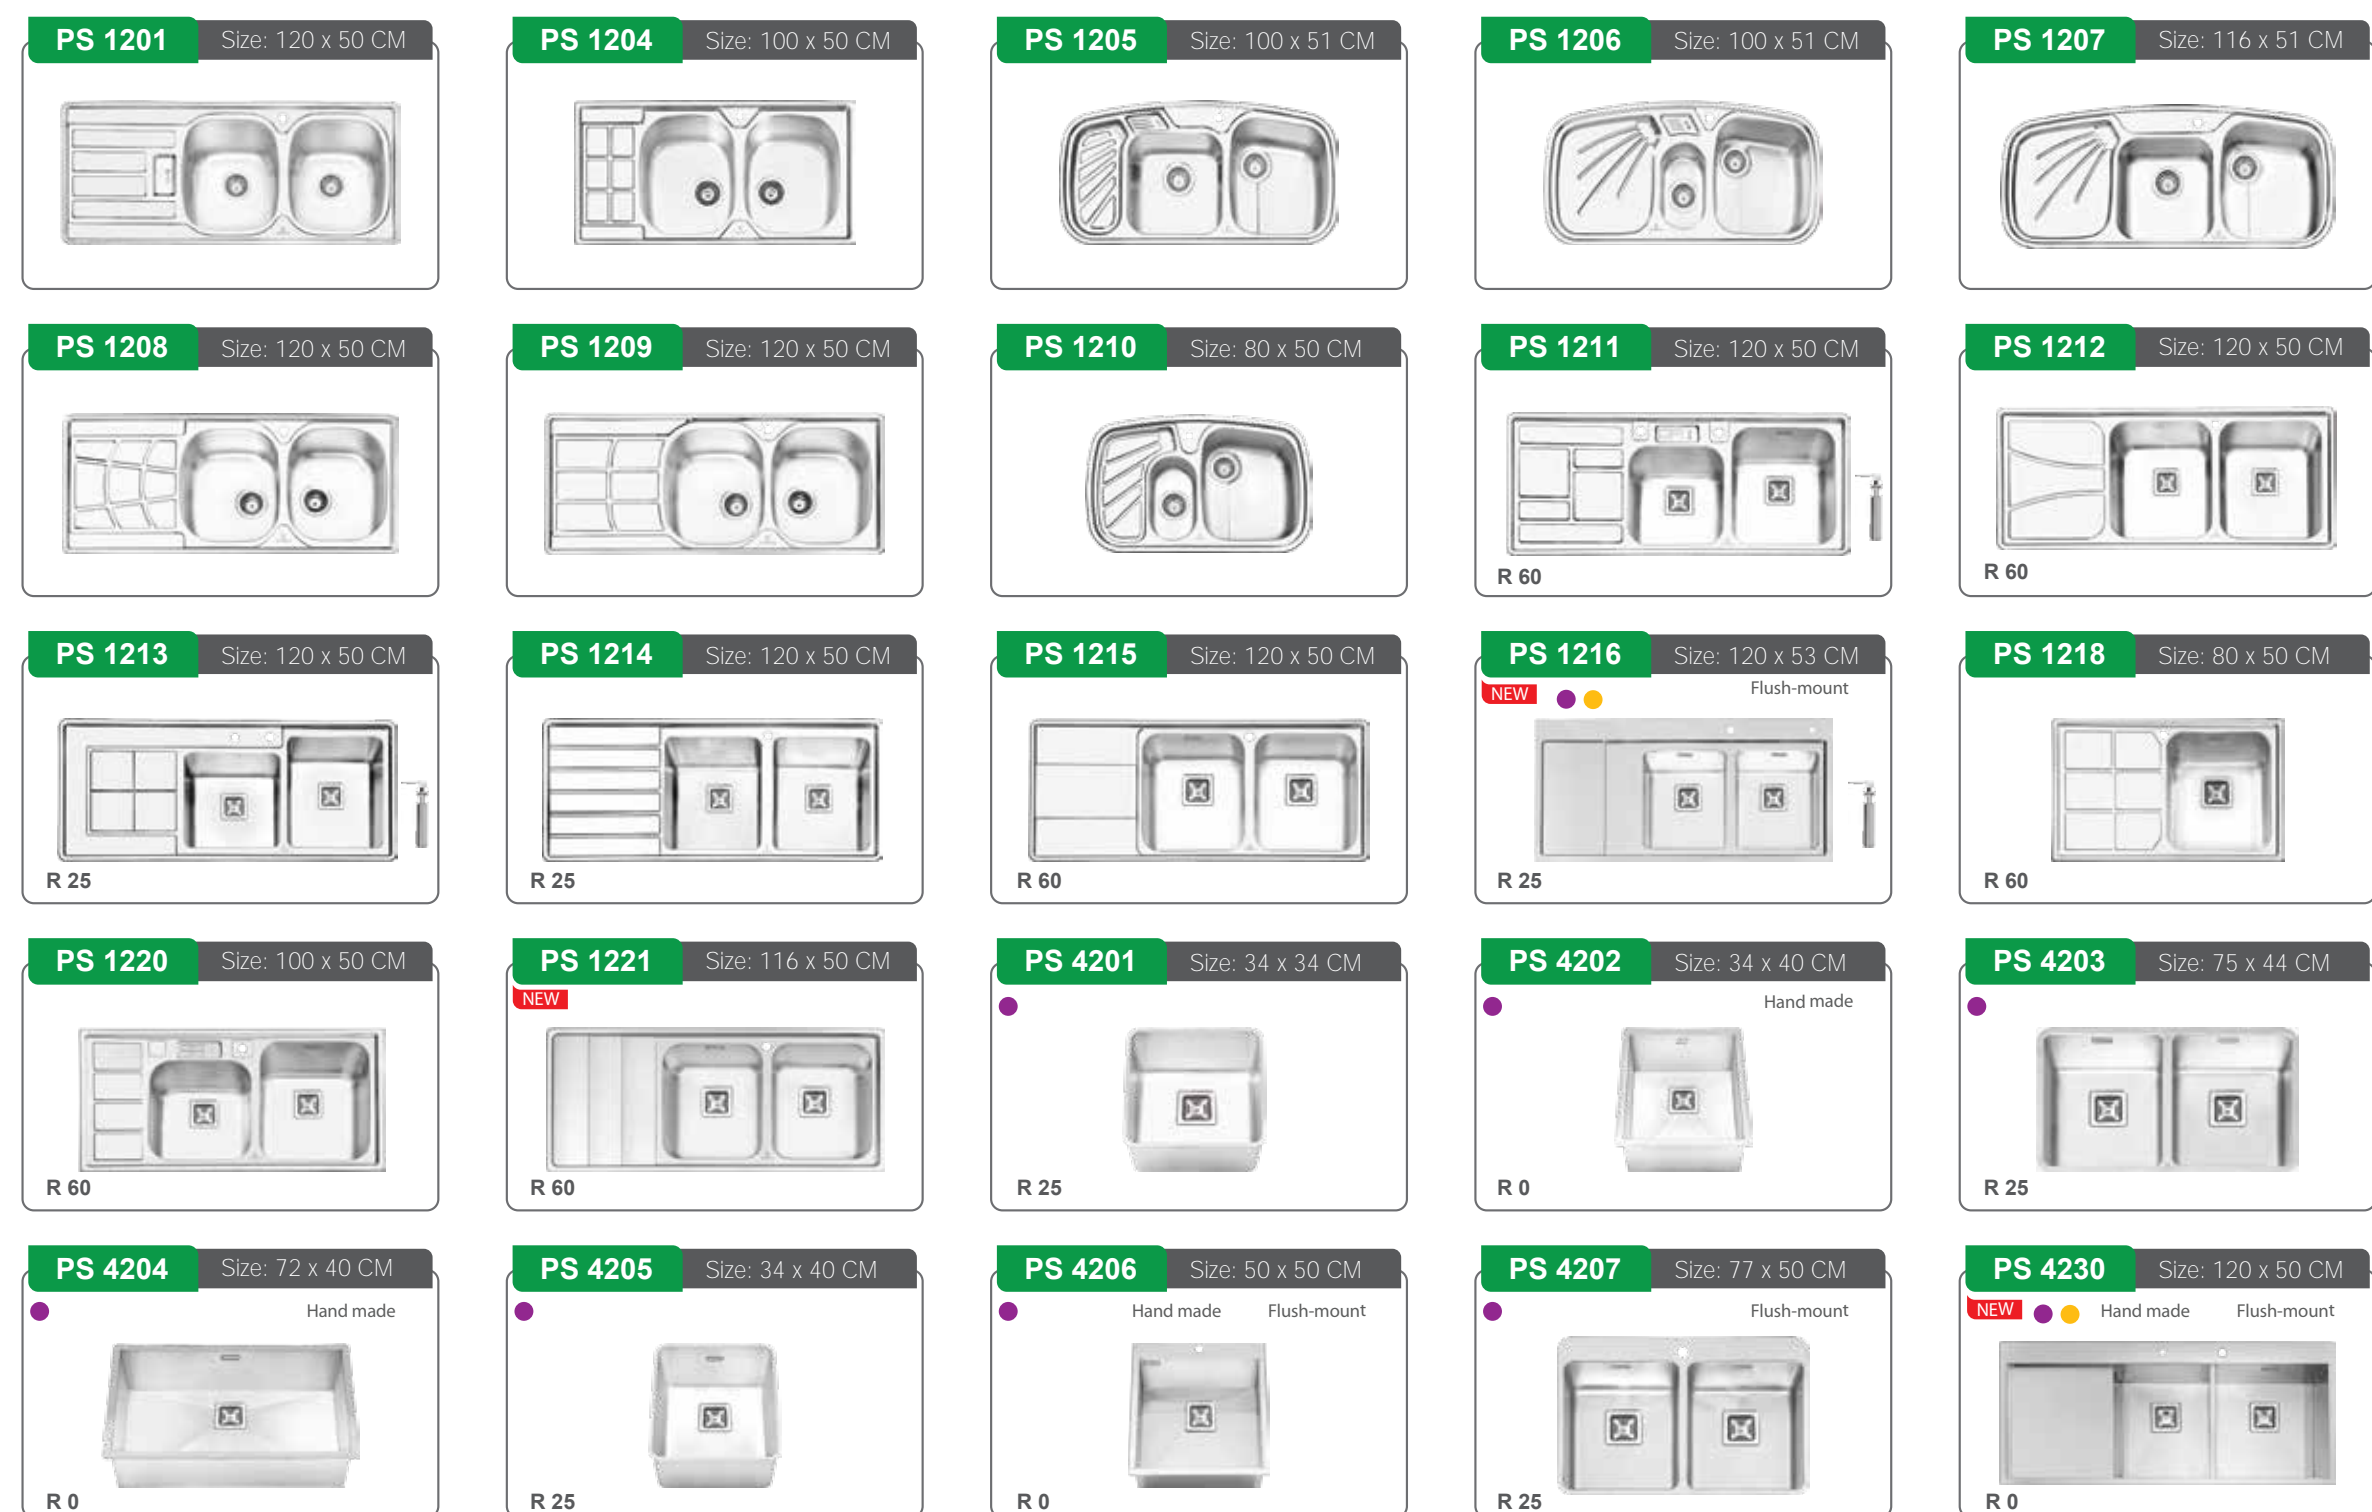

Catalog 2019
NO.6.1 07

www.parniansteel.ir

سبد فلزی

تخته سائور چوبی

نصب به روش زیر سطحی

نصب به روش روکار

نصب به روش توکار

انواع نصب :

- « طراحی زیبا و منحصر به فرد »
- « عمق لگن ۲۰-۲۲ سانتیمتر »
- « ضخامت ورق ۰/۸-۱ میلیمتر »
- « استفاده از ورق استنلس استیل ۳۰۴ »
- « دارای عایق صدا در تمامی مدل ها »
- « دارای نوار آب بندی (PU) در مدل های توکار »
- « مجهز به بست با کیفیت در مدل های توکار »
- « ۱۰ سال گارانتی »